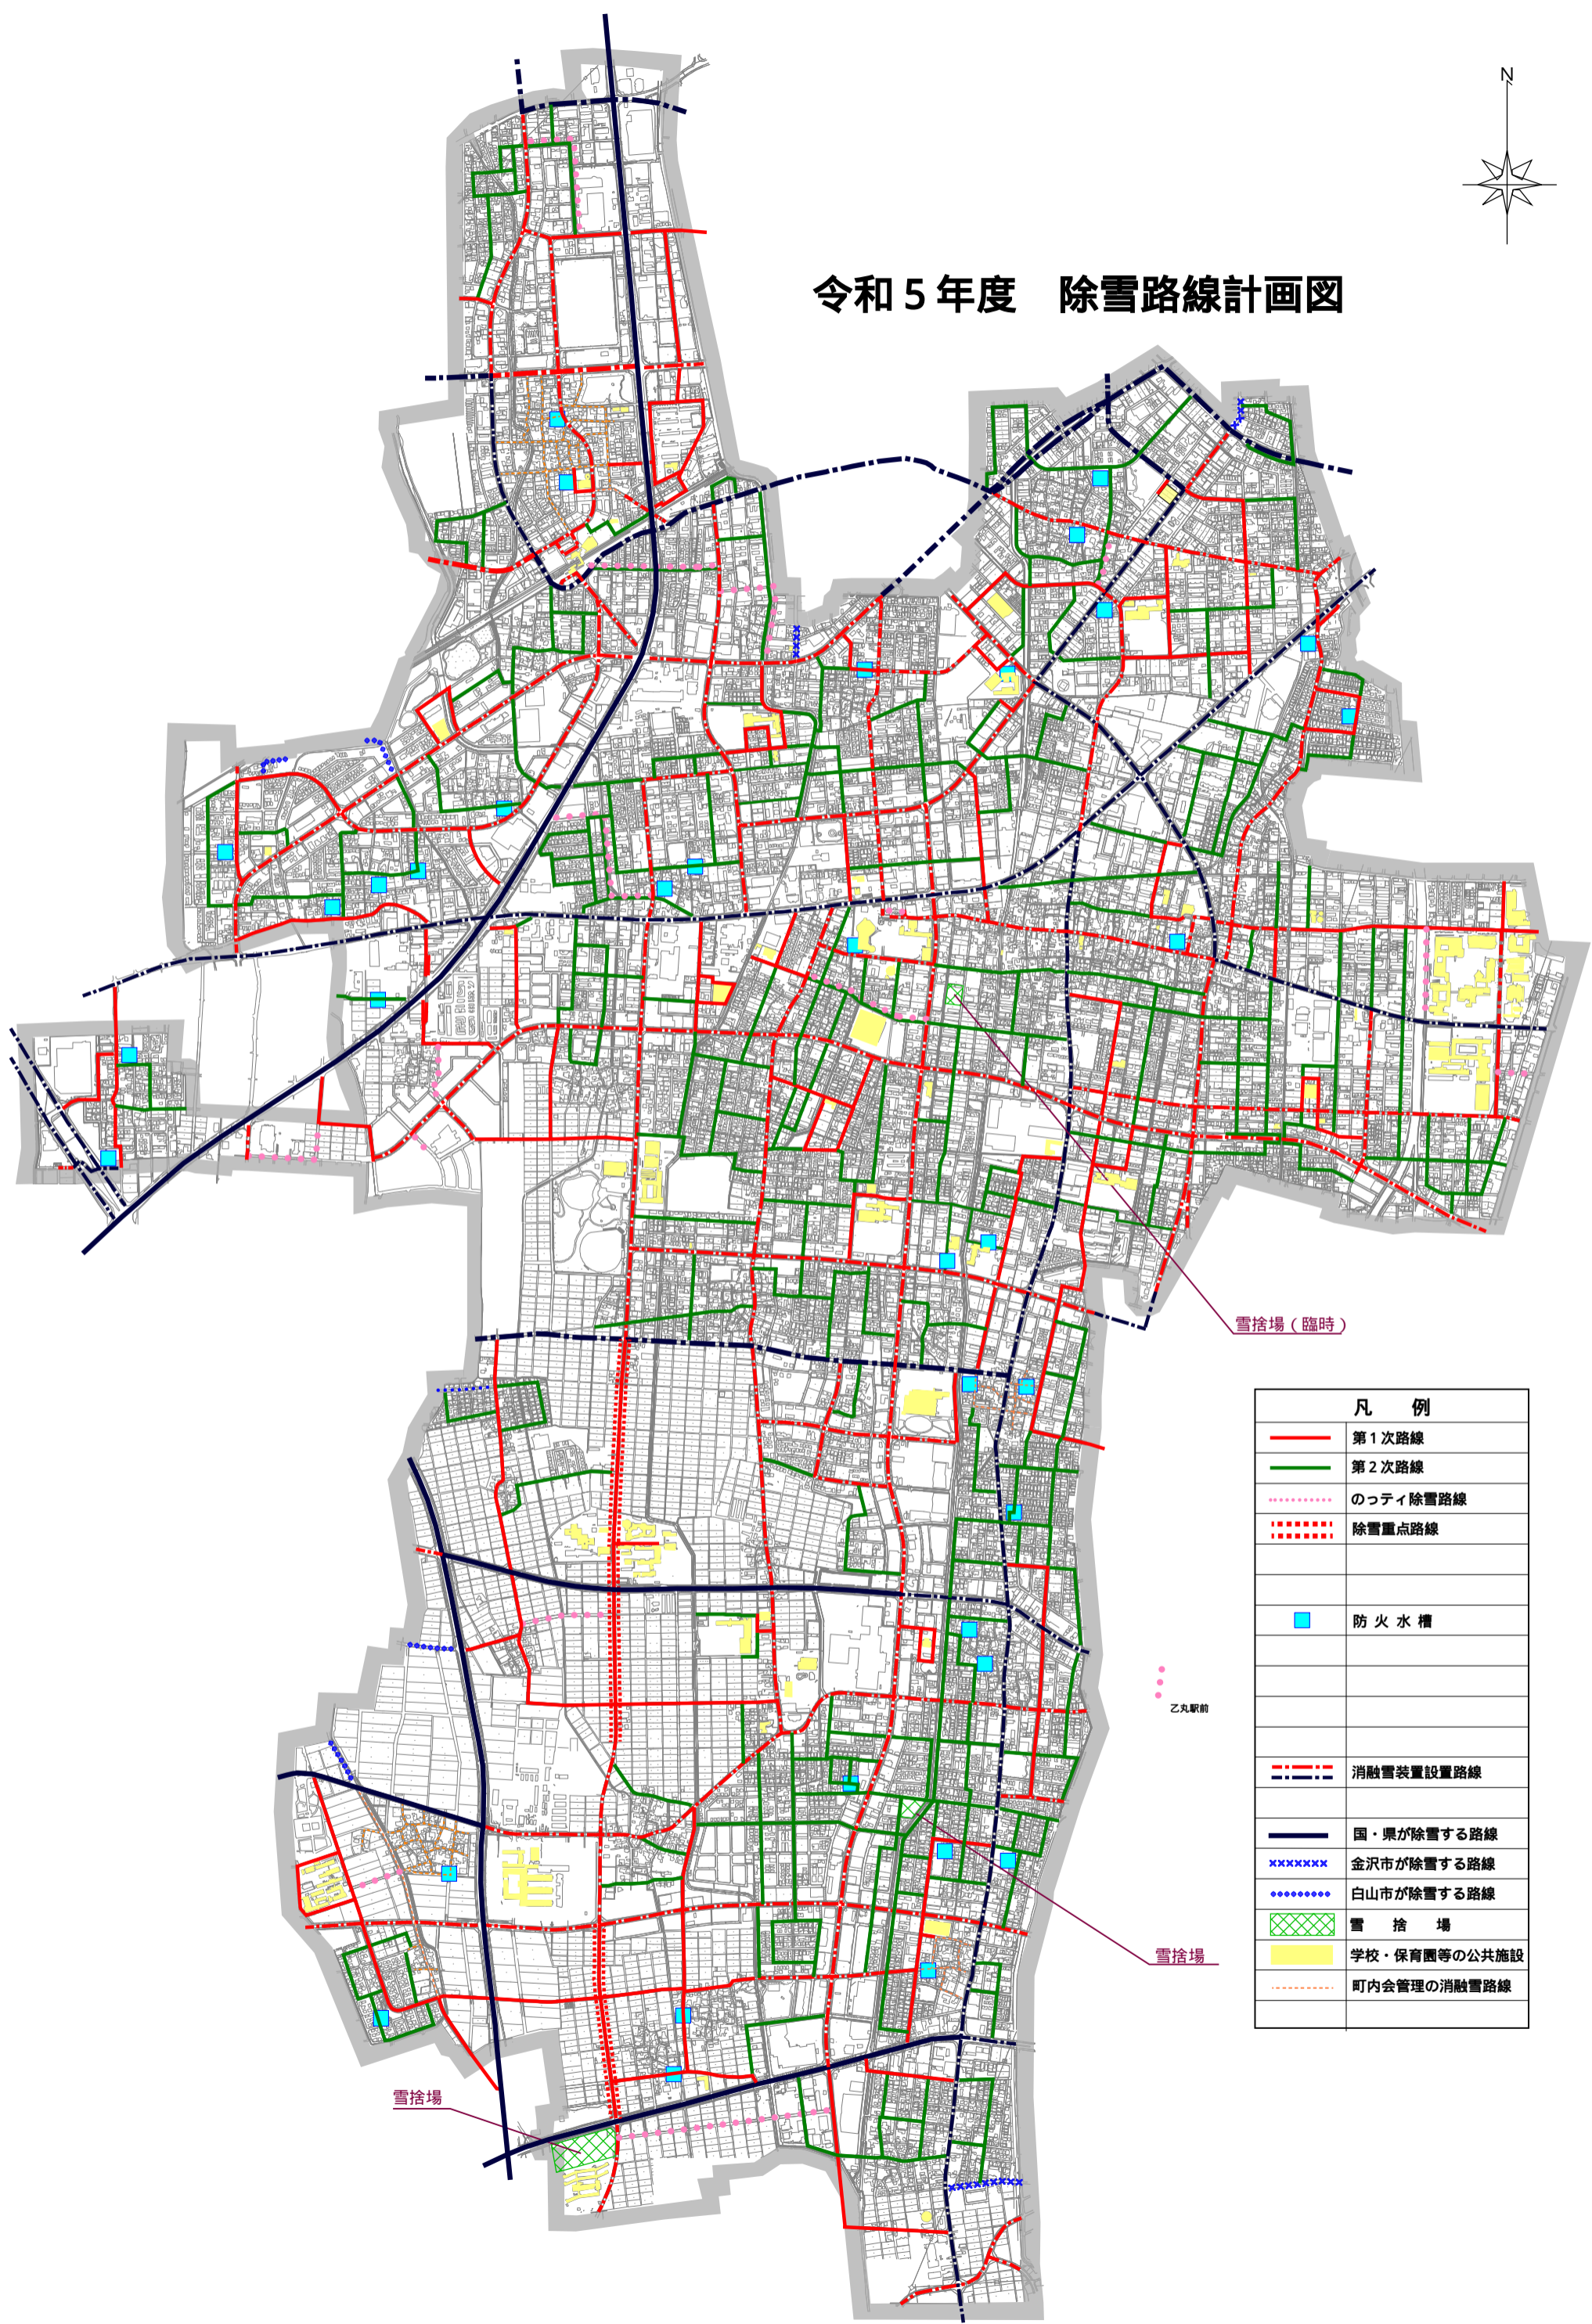

令和5年度 除雪路線計画図

雪捨場 (臨時)

凡 例	
	第1次路線
	第2次路線
	のっぺい除雪路線
	除雪重点路線
	防火水槽
	消融雪装置設置路線
	国・県が除雪する路線
	金沢市が除雪する路線
	白山市が除雪する路線
	雪 捨 場
	学校・保育園等の公共施設
	町内会管理の消融雪路線

乙丸駅前

雪捨場

雪捨場