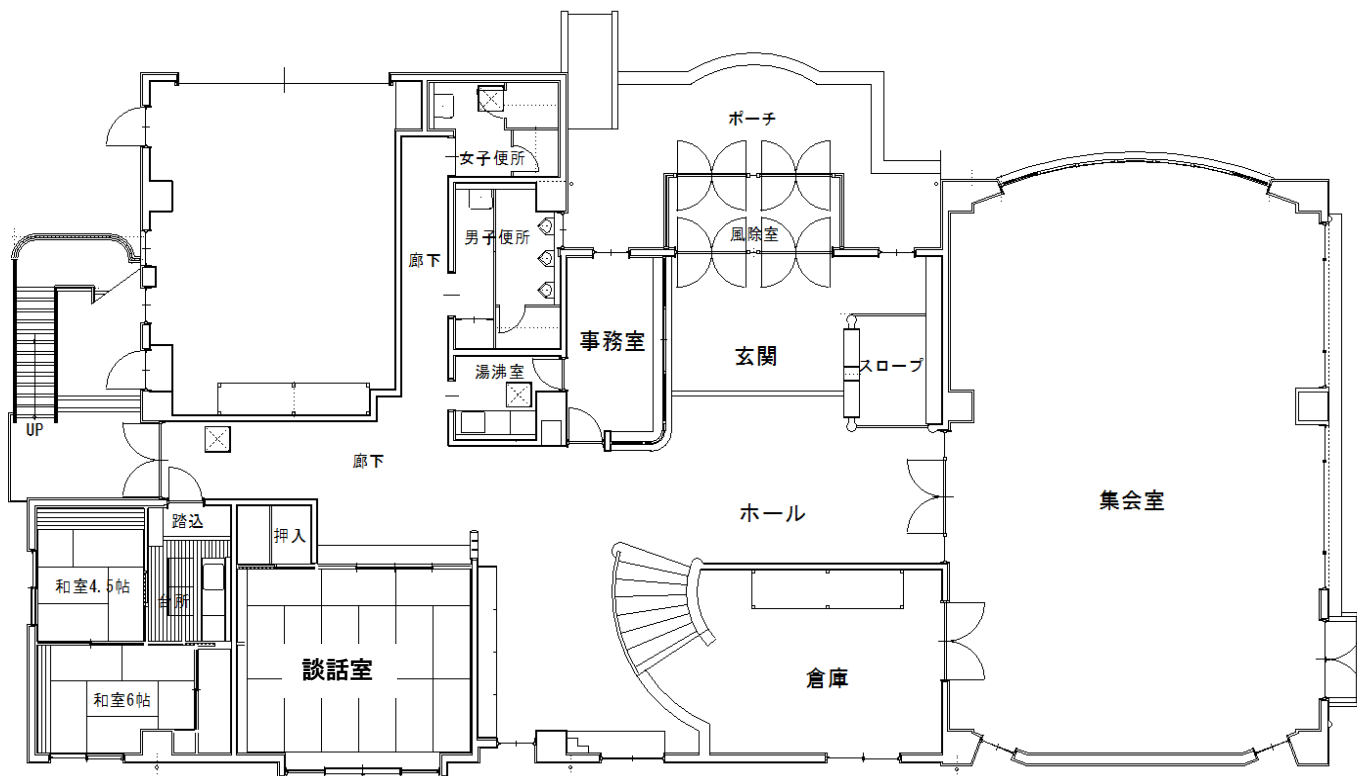

野々市市郷公民館 平面図

1F

2F