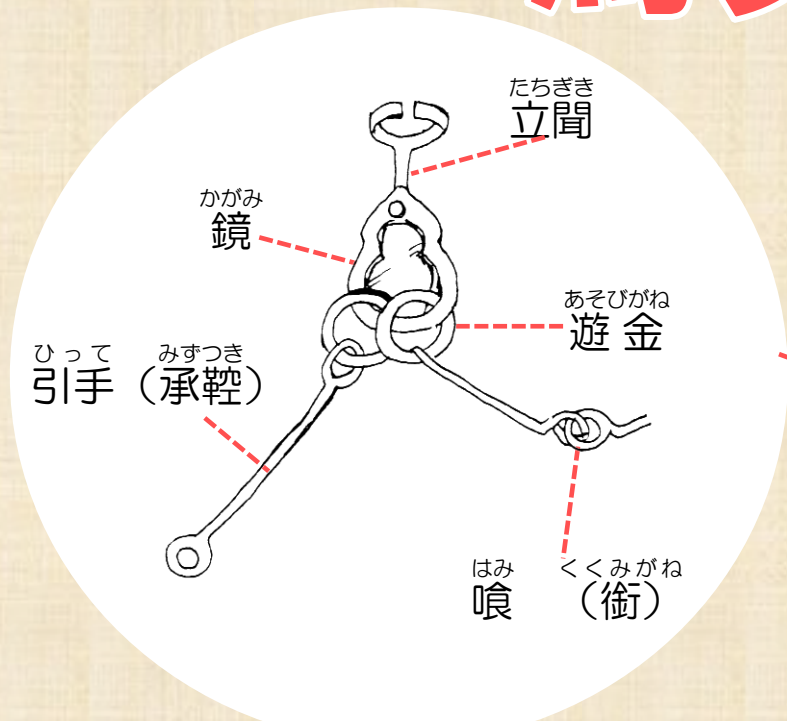

馬具のなまえ

※図は、以下の資料をもとに作成
『春日権現験記』(鎌倉時代)
小学館『日本国語大辞典』
高松市教育委員会『馬の文化展』(1998年)