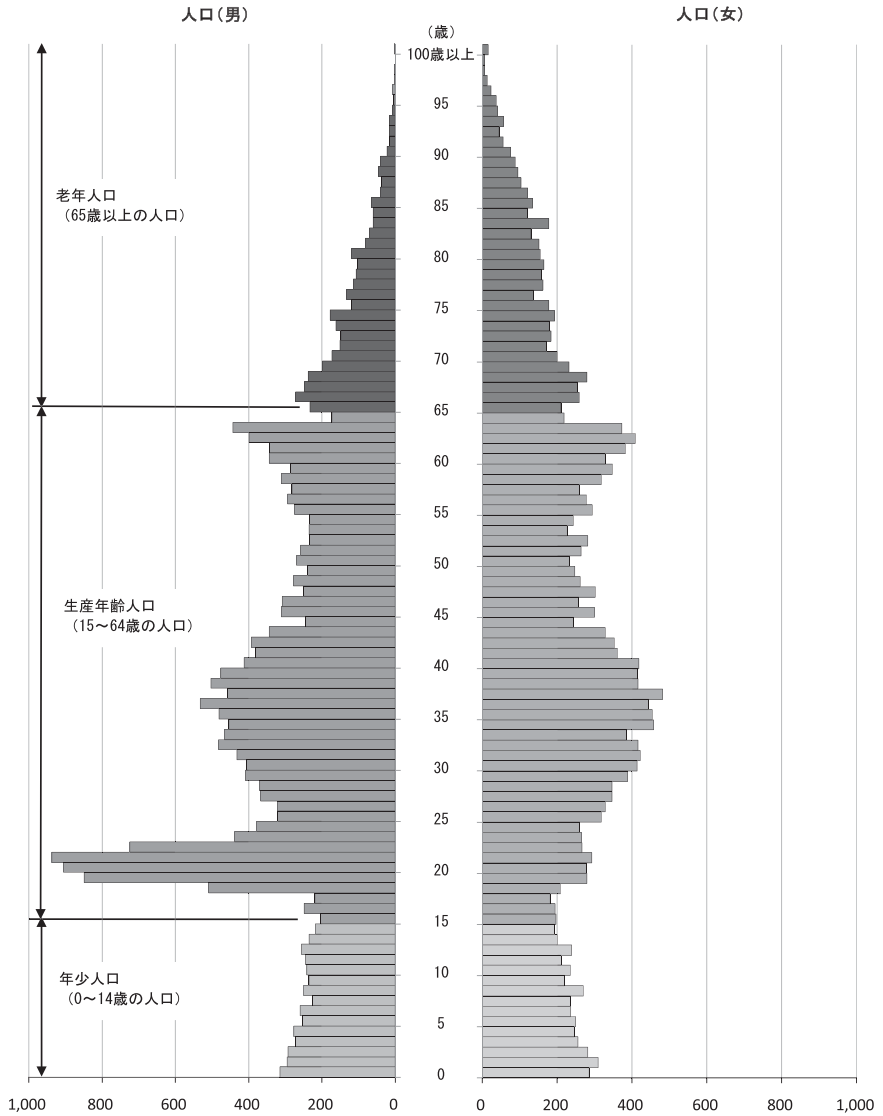

# 人口ピラミッド(国勢調査 平成22年10月1日現在)

	総数	男性	女性
0歳~14歳	7,536	3,869	3,667
15歳~64歳	35,400	19,410	15,990
65歳以上	7,908	3,288	4,620
全体	50,844	26,567	24,277

資料: 国勢調査 (注) 年齢不詳を除く