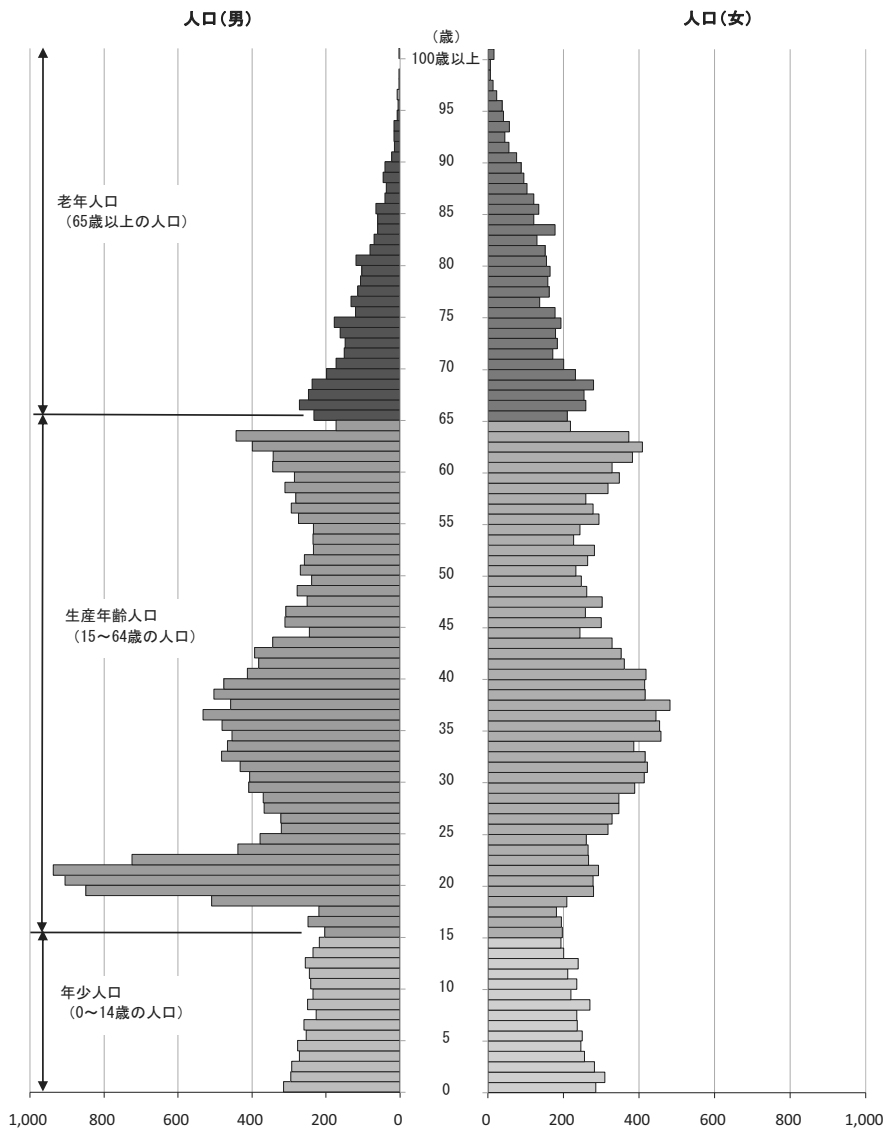

# 人口ピラミッド(国勢調査 平成22年10月1日現在)

|         | 総数     | 男性     | 女性     |
|---------|--------|--------|--------|
| 0歳～14歳  | 7,536  | 3,869  | 3,667  |
| 15歳～64歳 | 35,400 | 19,410 | 15,990 |
| 65歳以上   | 7,908  | 3,288  | 4,620  |
| 全体      | 50,844 | 26,567 | 24,277 |

資料: 国勢調査 (注) 年齢不詳を除く