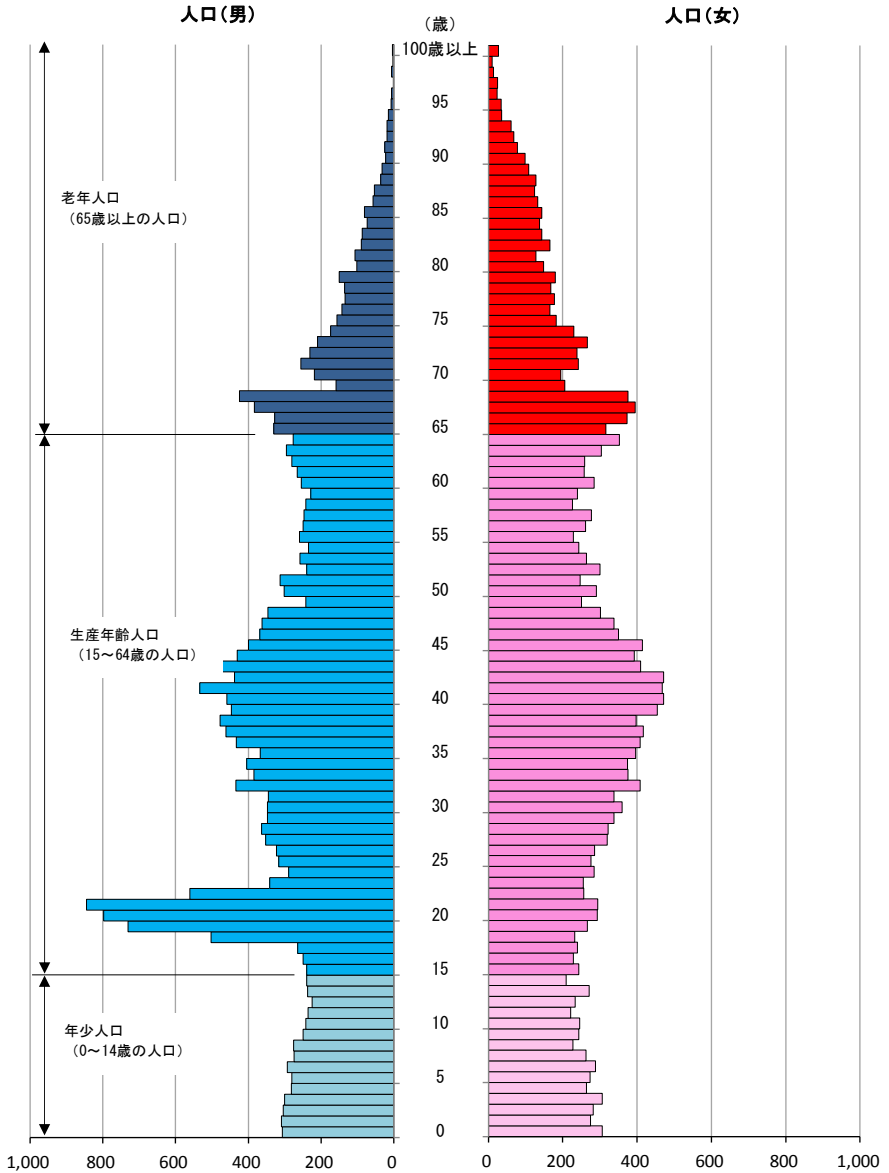

人口ピラミッド(国勢調査 平成27年10月1日現在)

	総数	男性	女性
0歳~14歳	7,961	4,053	3,908
15歳~64歳	34,620	18,655	15,965
65歳以上	9,824	4,282	5,542
全体	52,405	26,990	25,415

資料: 国勢調査 (注) 年齢不詳を除く。