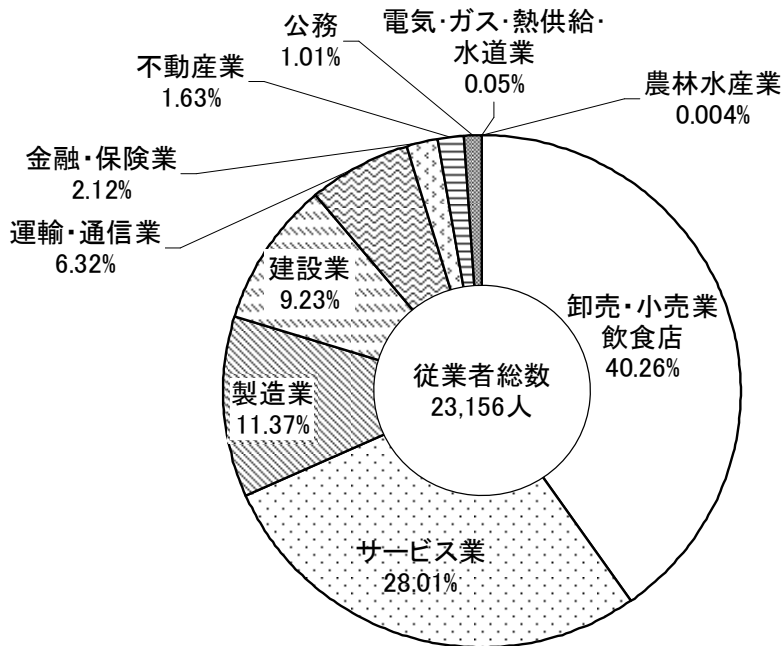

(1) 事業所数の推移

昭和56,61年,平成3年…7月1日現在
平成8,13年…10月1日現在(事業所・企業統計)

参照:統計表「3. 事業所(1)産業別事業所数及び従業者数」

(2) 従業者数の推移

昭和56,61年,平成3年…7月1日現在
平成8,13年…10月1日現在(事業所・企業統計)

参照:統計表「3. 事業所(1)産業別事業所数及び従業者数」

(3) 産業(大分類)別事業所数

平成13年10月1日現在(事業所・企業統計調査)

参照:統計表「3. 事業所(1)産業(大分類)別事業所数及び従業者数」

(4) 産業(大分類)別従業者数

平成13年10月1日現在(事業所・企業統計調査)

参照:統計表「3. 事業所(1)産業(大分類)別事業所数及び従業者数」