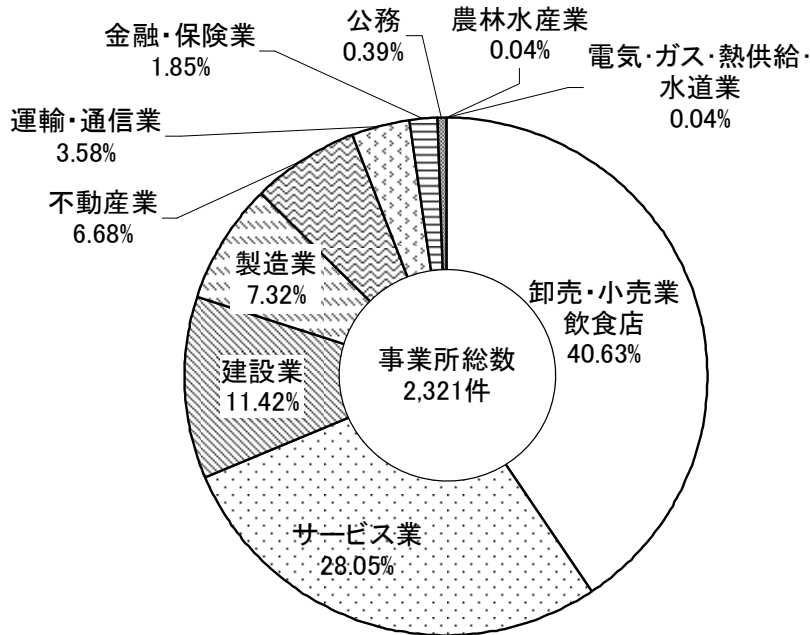

(1) 事業所数の推移

昭和56,61年,平成3年…7月1日現在
平成8,13年…10月1日現在(事業所・企業統計)

参照:統計表「3. 事業所(1)産業別事業所数及び従業者数」

(2) 従業者数の推移

昭和56,61年,平成3年…7月1日現在
平成8,13年…10月1日現在(事業所・企業統計)

参照:統計表「3. 事業所(1)産業別事業所数及び従業者数」

(3) 産業(大分類)別事業所数

平成13年10月1日現在(事業所・企業統計調査)

参照:統計表「3. 事業所(1)産業(大分類)別事業所数及び従業者数」

(4) 産業(大分類)別従業者数

平成13年10月1日現在(事業所・企業統計調査)

参照:統計表「3. 事業所(1)産業(大分類)別事業所数及び従業者数」