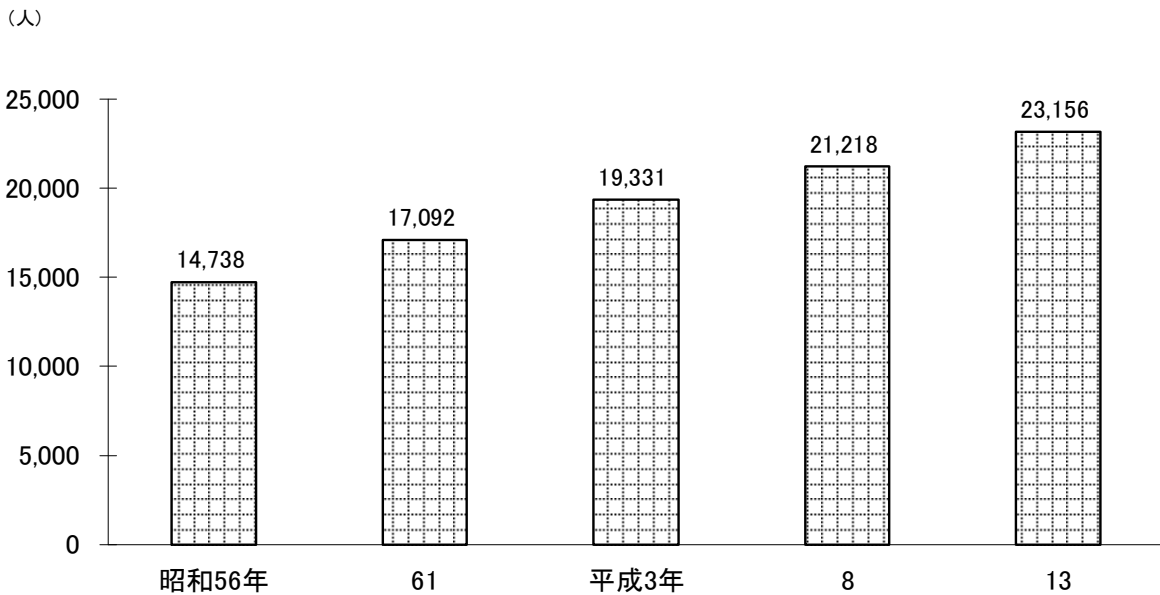

(1) 事業所数の推移

昭和56,61年,平成3年…7月1日現在
平成8,13年…10月1日現在(事業所・企業統計)

参照:統計表「3. 事業所(1)産業別事業所数及び従業者数」

(2) 従業者数の推移

昭和56,61年,平成3年…7月1日現在
平成8,13年…10月1日現在(事業所・企業統計)

参照:統計表「3. 事業所(1)産業別事業所数及び従業者数」

(3) 産業(大分類)別事業所数

平成13年10月1日現在(事業所・企業統計調査)

参照:統計表「3. 事業所(1)産業(大分類)別事業所数及び従業者数」

(4) 産業(大分類)別従業者数

平成13年10月1日現在(事業所・企業統計調査)

参照:統計表「3. 事業所(1)産業(大分類)別事業所数及び従業者数」