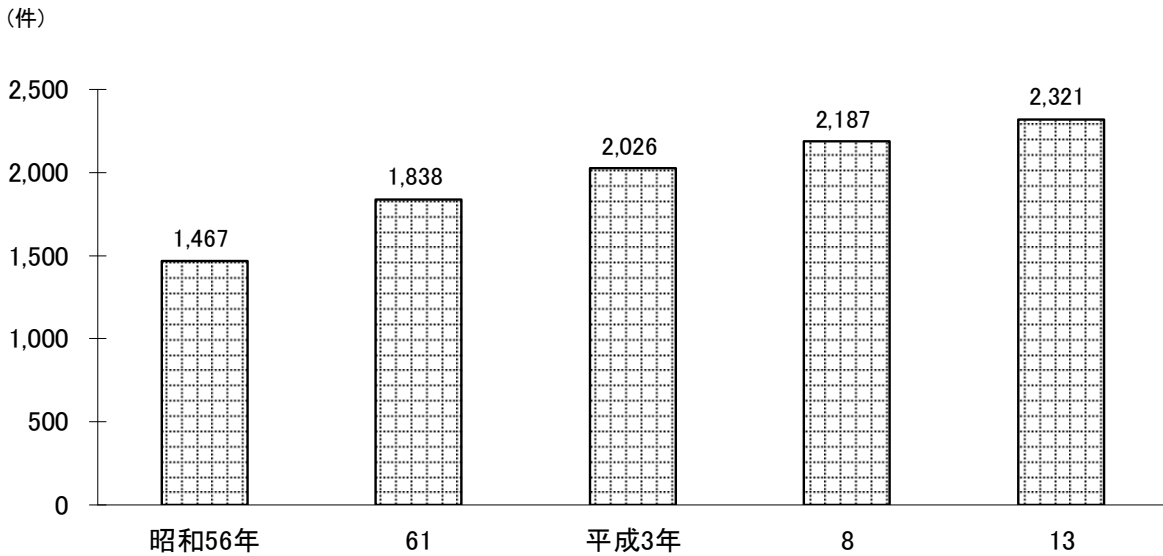

(1) 事業所数の推移

昭和56,61年,平成3年…7月1日現在
平成8,13年…10月1日現在(事業所・企業統計)

参照:統計表「3. 事業所(1)産業別事業所数及び従業者数」

(2) 従業者数の推移

昭和56,61年,平成3年…7月1日現在
平成8,13年…10月1日現在(事業所・企業統計)

参照:統計表「3. 事業所(1)産業別事業所数及び従業者数」

(3) 産業(大分類)別事業所数

平成13年10月1日現在(事業所・企業統計調査)

参照:統計表「3. 事業所(1)産業(大分類)別事業所数及び従業者数」

(4) 産業(大分類)別従業者数

平成13年10月1日現在(事業所・企業統計調査)

参照:統計表「3. 事業所(1)産業(大分類)別事業所数及び従業者数」