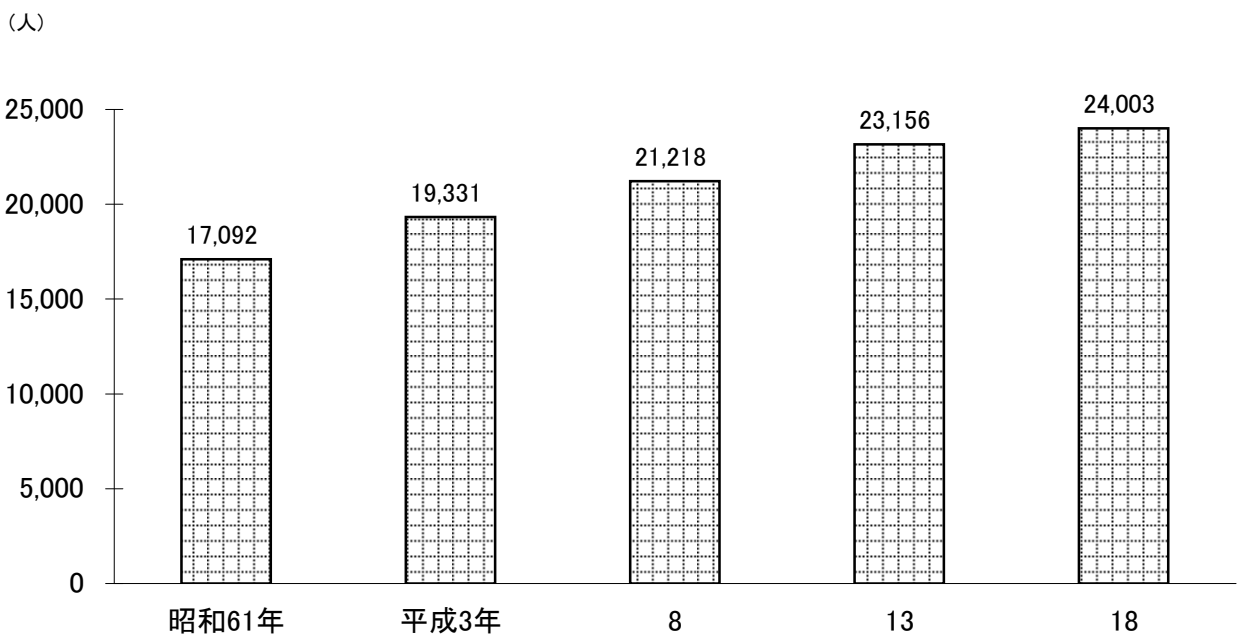

2 事業所

(1) 事業所数の推移

昭和61年,平成3年…7月1日現在
平成8,13,18年…10月1日現在(事業所・企業統計)

参照: 統計表 「3. 事業所(1)産業別事業所数及び従業者数」

(2) 従業者数の推移

昭和61年,平成3年…7月1日現在
平成8,13,18年…10月1日現在(事業所・企業統計)

参照: 統計表 「3. 事業所(1)産業別事業所数及び従業者数」

(3) 産業(大分類)別事業所数

平成18年10月1日現在(事業所・企業統計調査)

参照:統計表「3. 事業所(1)産業(大分類)別事業所数及び従業者数」

(4) 産業(大分類)別従業者数

平成18年10月1日現在(事業所・企業統計調査)

参照:統計表「3. 事業所(1)産業(大分類)別事業所数及び従業者数」