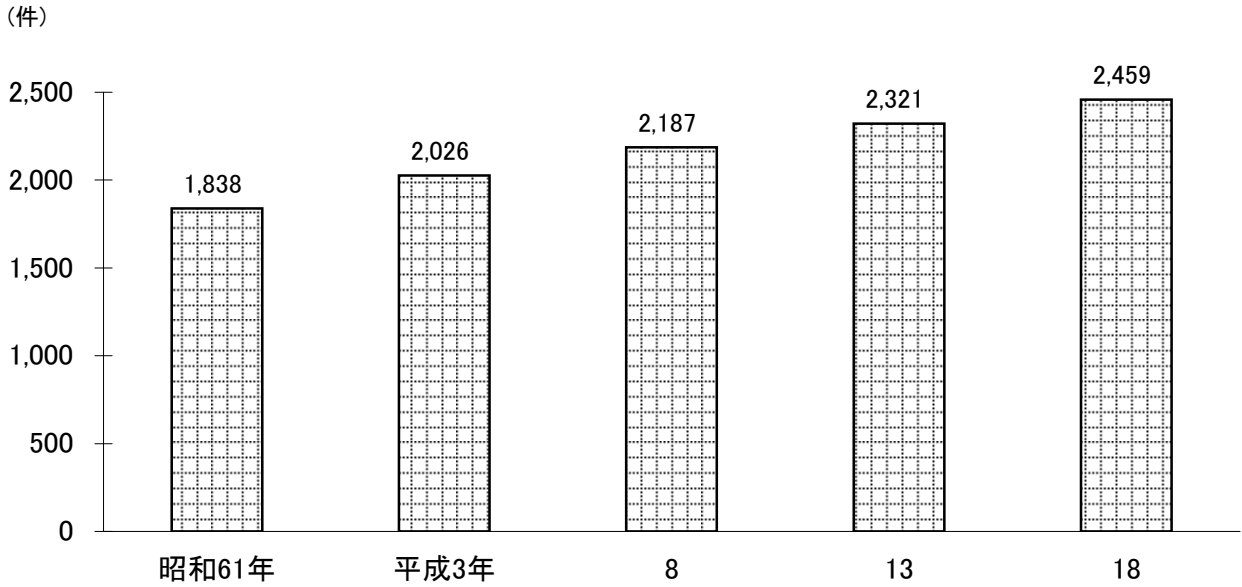

2 事業所

(1) 事業所数の推移

昭和61年,平成3年…7月1日現在
平成8,13,18年…10月1日現在(事業所・企業統計)

参照: 統計表 「3. 事業所(1)産業別事業所数及び従業者数」

(2) 従業者数の推移

昭和61年,平成3年…7月1日現在
平成8,13,18年…10月1日現在(事業所・企業統計)

参照: 統計表 「3. 事業所(1)産業別事業所数及び従業者数」

(3) 産業(大分類)別事業所数

平成18年10月1日現在(事業所・企業統計調査)

参照:統計表「3. 事業所(1)産業(大分類)別事業所数及び従業者数」

(4) 産業(大分類)別従業者数

平成18年10月1日現在(事業所・企業統計調査)

参照:統計表「3. 事業所(1)産業(大分類)別事業所数及び従業者数」