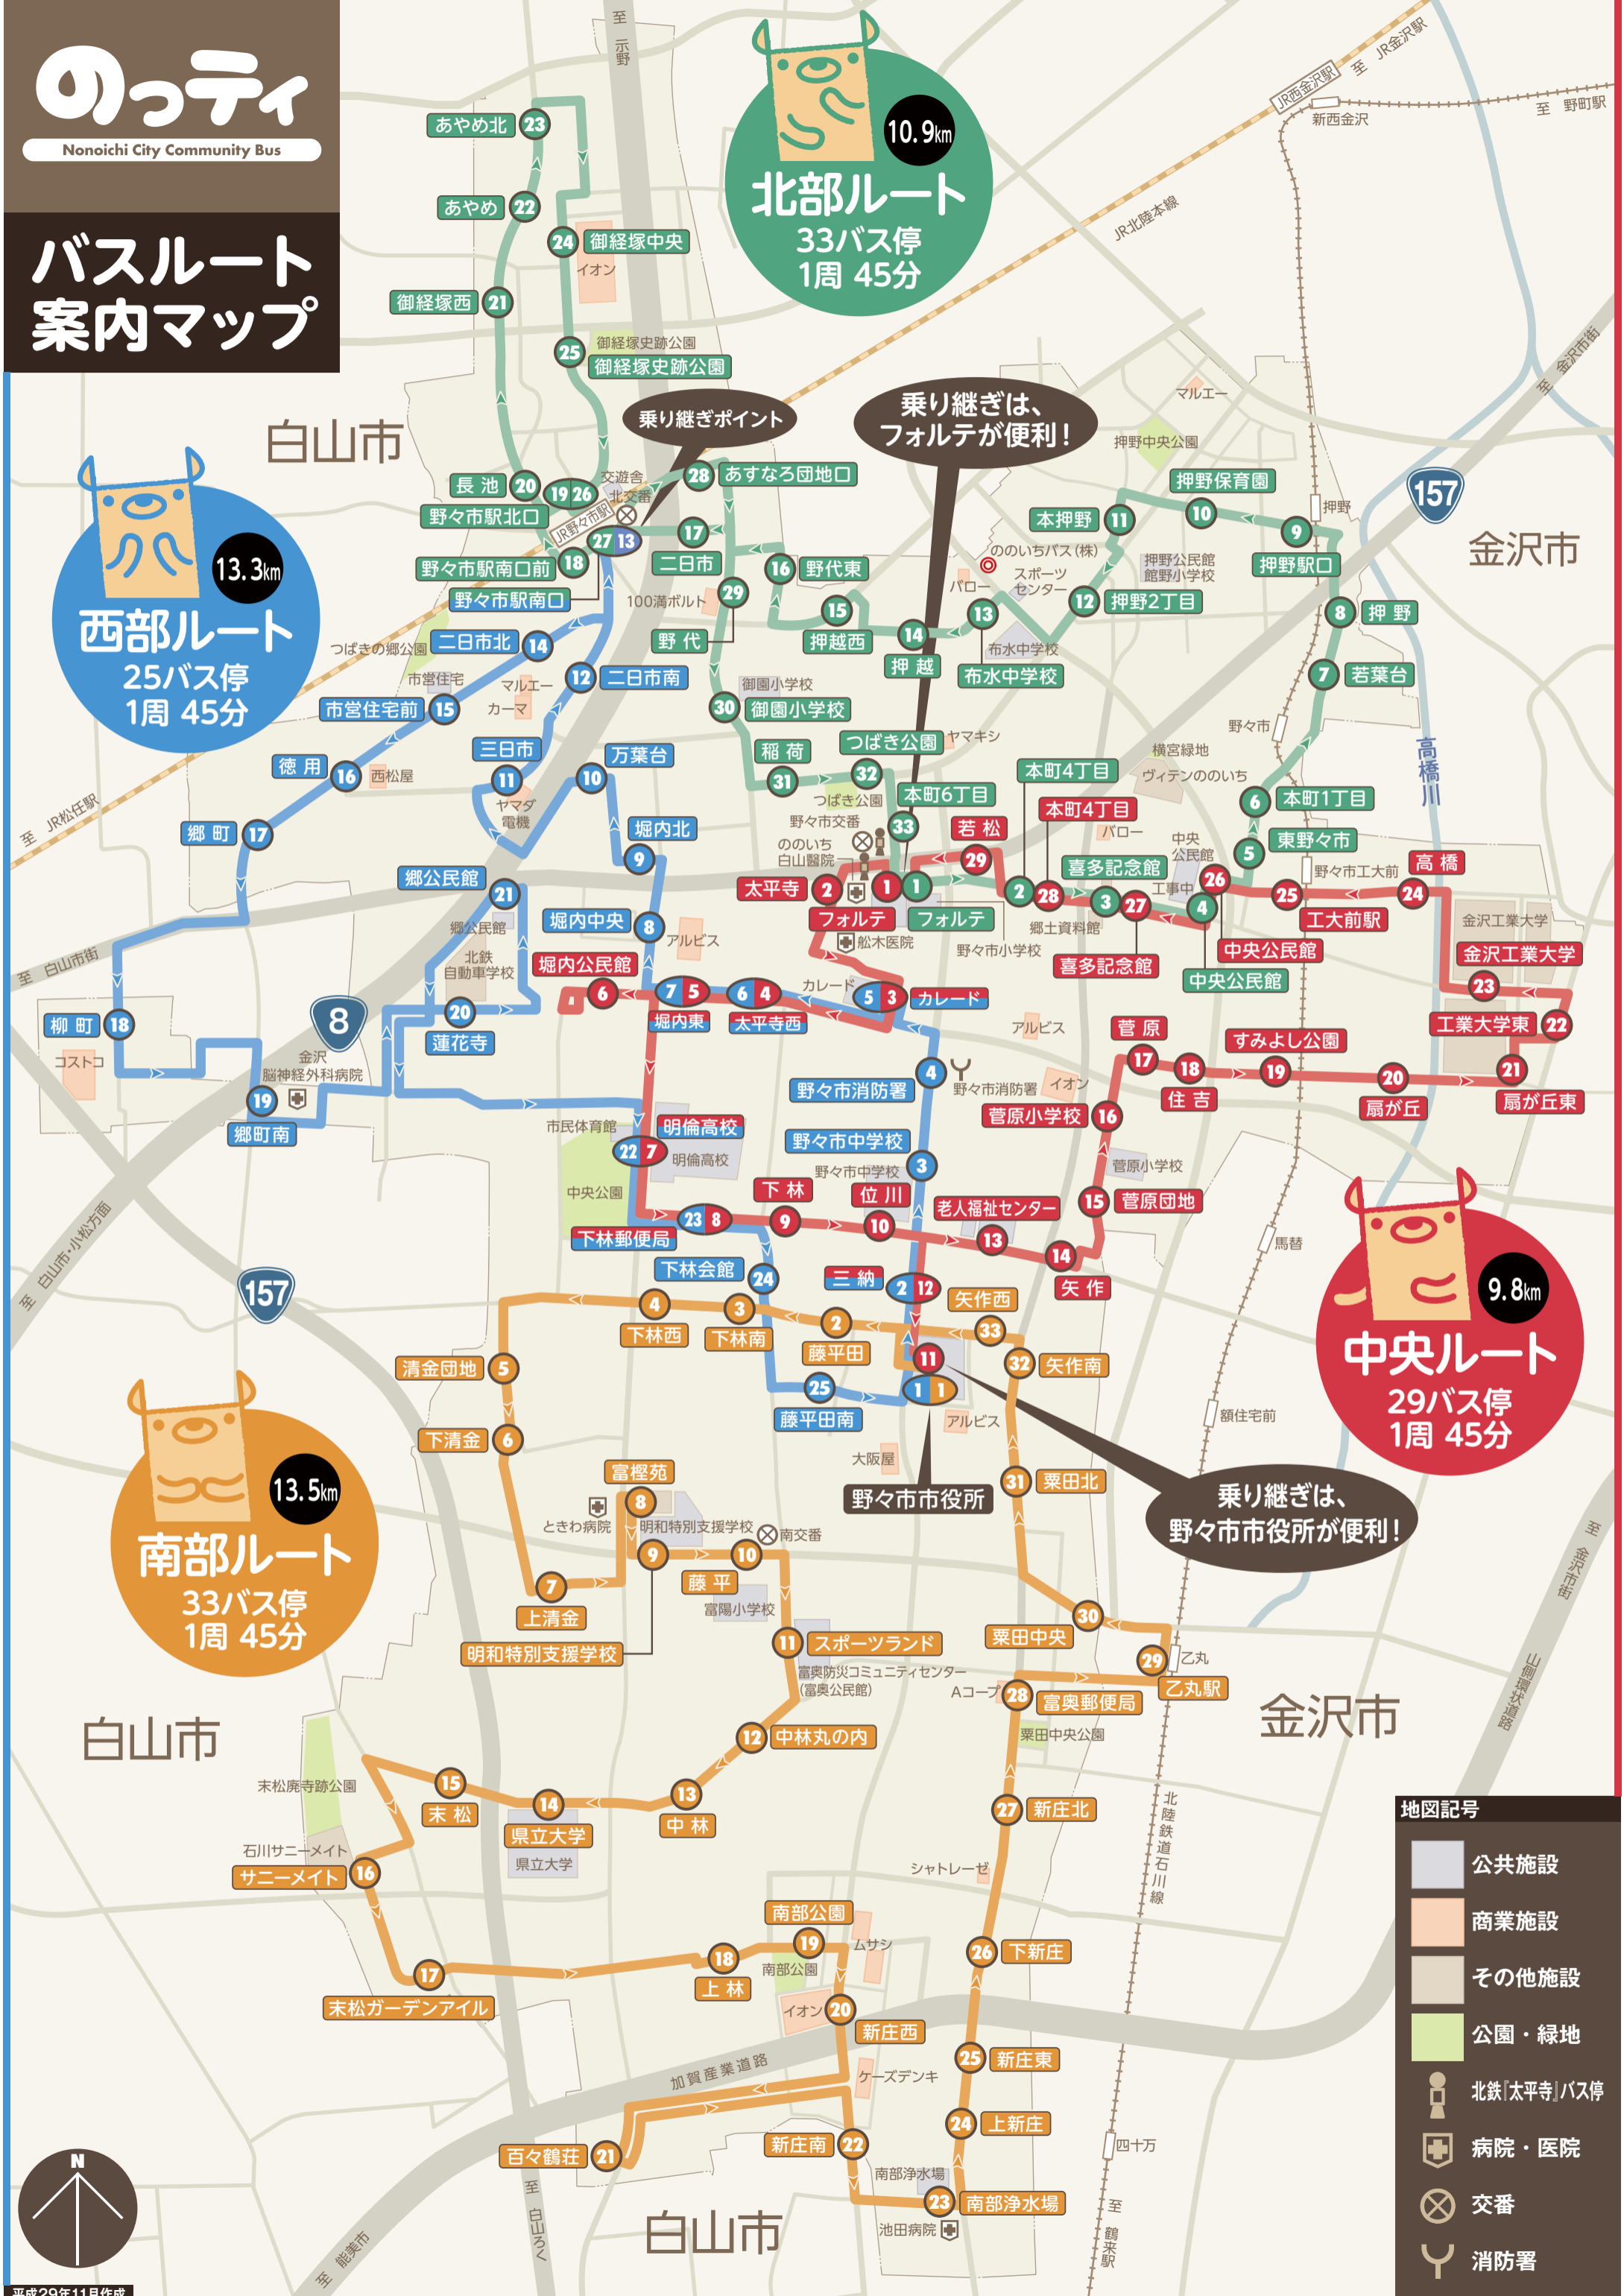

バスルート案内マップ

北部ルート
33バス停
1周 45分
10.9km

西部ルート
25バス停
1周 45分
13.3km

南部ルート
33バス停
1周 45分
13.5km

中央ルート
29バス停
1周 45分
9.8km

乗り継ぎポイント

乗り継ぎは、
フォルテが便利!

乗り継ぎは、
野々市市役所が便利!

地図記号

	公共施設
	商業施設
	その他施設
	公園・緑地
	北鉄「太平寺」バス停
	病院・医院
	交番
	消防署