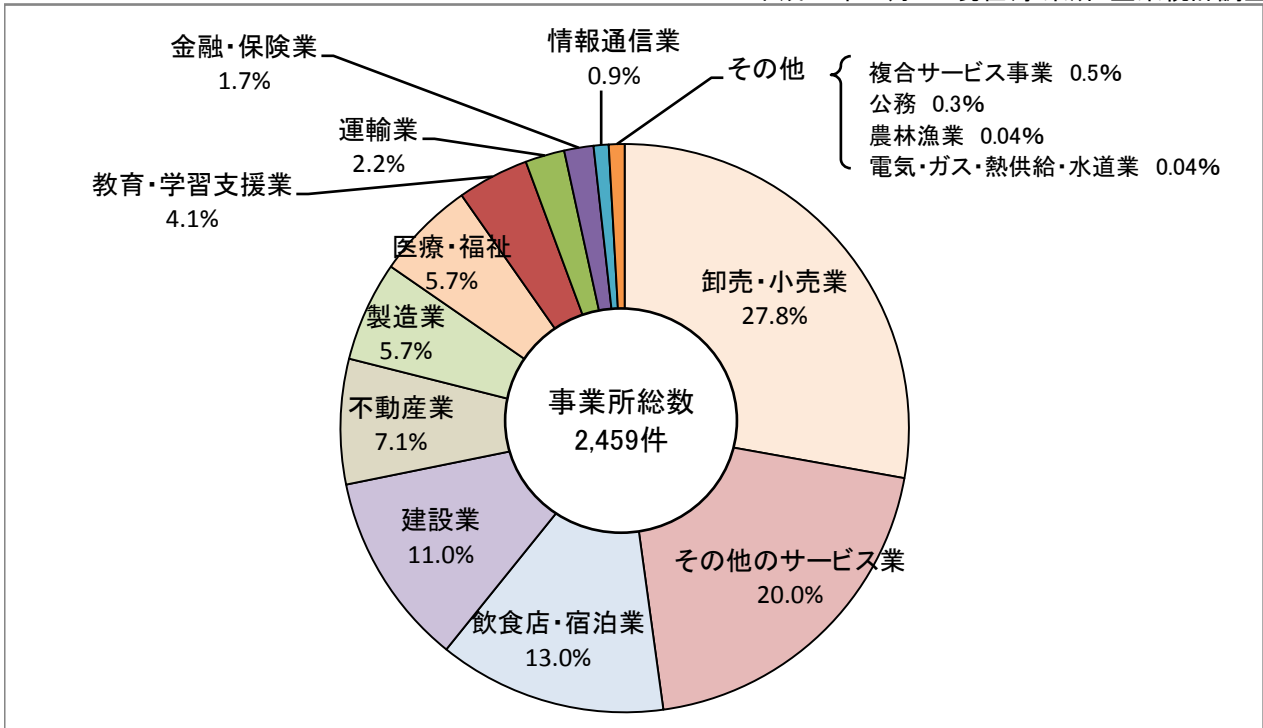

2 事業所

(1) 事業所数の推移

昭和61年,平成3年…7月1日現在
平成8,13,18年…10月1日現在(事業所・企業統計)

参照: 統計表 「3. 事業所(1)産業別事業所数及び従業者数」

(2) 従業者数の推移

昭和61年,平成3年…7月1日現在
平成8,13,18年…10月1日現在(事業所・企業統計)

参照: 統計表 「3. 事業所(1)産業別事業所数及び従業者数」

(3) 産業(大分類)別事業所数

平成18年10月1日現在(事業所・企業統計調査)

参照:統計表「3. 事業所(1)産業(大分類)別事業所数及び従業者数」

(4) 産業(大分類)別従業者数

平成18年10月1日現在(事業所・企業統計調査)

参照:統計表「3. 事業所(1)産業(大分類)別事業所数及び従業者数」