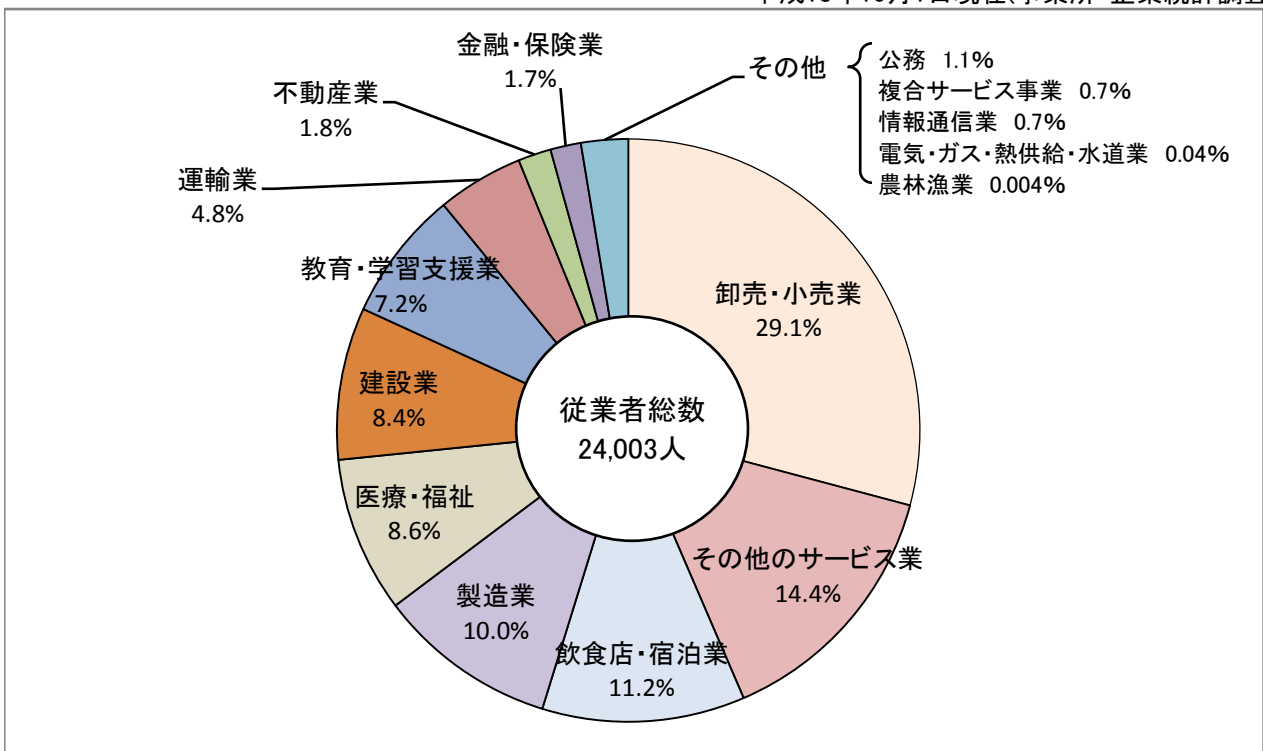

2 事業所

(1) 事業所数の推移

昭和61年,平成3年…7月1日現在
平成8,13,18年…10月1日現在(事業所・企業統計)

参照: 統計表 「3. 事業所(1)産業別事業所数及び従業者数」

(2) 従業者数の推移

昭和61年,平成3年…7月1日現在
平成8,13,18年…10月1日現在(事業所・企業統計)

参照: 統計表 「3. 事業所(1)産業別事業所数及び従業者数」

(3) 産業(大分類)別事業所数

平成18年10月1日現在(事業所・企業統計調査)

参照:統計表「3. 事業所(1)産業(大分類)別事業所数及び従業者数」

(4) 産業(大分類)別従業者数

平成18年10月1日現在(事業所・企業統計調査)

参照:統計表「3. 事業所(1)産業(大分類)別事業所数及び従業者数」