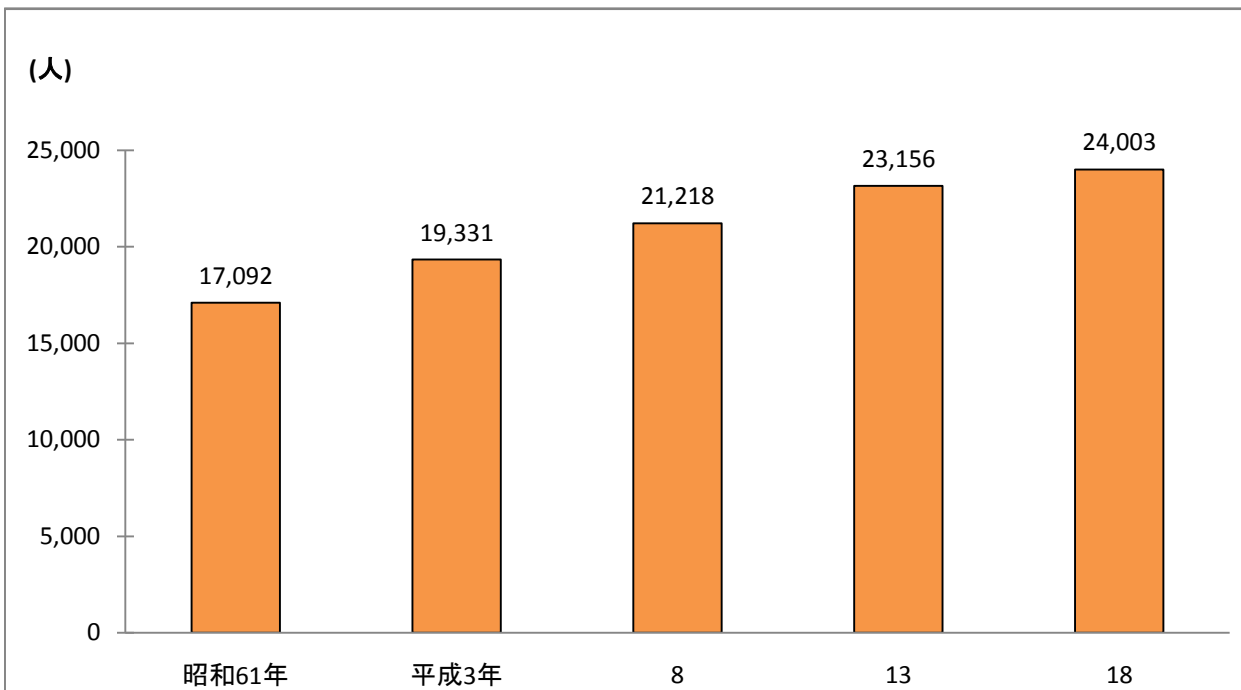

2 事業所

(1) 事業所数の推移

昭和61年,平成3年…7月1日現在
平成8,13,18年…10月1日現在(事業所・企業統計)

参照: 統計表 「3. 事業所(1)産業別事業所数及び従業者数」

(2) 従業者数の推移

昭和61年,平成3年…7月1日現在
平成8,13,18年…10月1日現在(事業所・企業統計)

参照: 統計表 「3. 事業所(1)産業別事業所数及び従業者数」

(3) 産業(大分類)別事業所数

平成18年10月1日現在(事業所・企業統計調査)

参照:統計表「3. 事業所(1)産業(大分類)別事業所数及び従業者数」

(4) 産業(大分類)別従業者数

平成18年10月1日現在(事業所・企業統計調査)

参照:統計表「3. 事業所(1)産業(大分類)別事業所数及び従業者数」