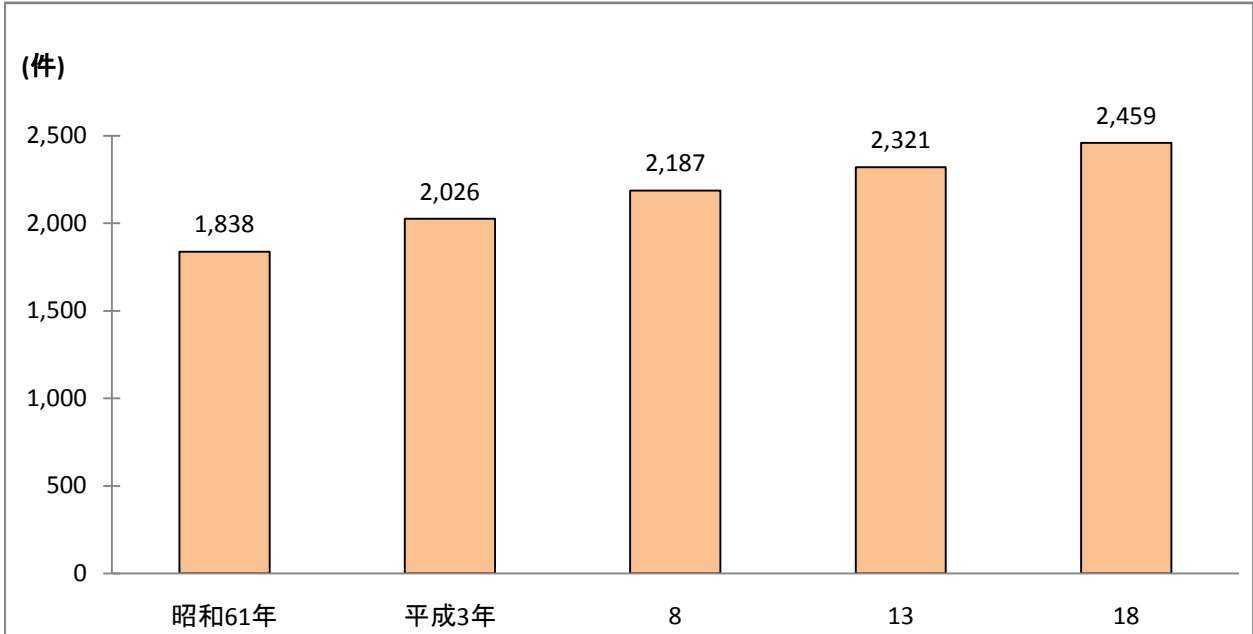

2 事業所

(1) 事業所数の推移

昭和61年,平成3年…7月1日現在
平成8,13,18年…10月1日現在(事業所・企業統計)

参照: 統計表 「3. 事業所(1)産業別事業所数及び従業者数」

(2) 従業者数の推移

昭和61年,平成3年…7月1日現在
平成8,13,18年…10月1日現在(事業所・企業統計)

参照: 統計表 「3. 事業所(1)産業別事業所数及び従業者数」

(3) 産業(大分類)別事業所数

平成18年10月1日現在(事業所・企業統計調査)

参照:統計表「3. 事業所(1)産業(大分類)別事業所数及び従業者数」

(4) 産業(大分類)別従業者数

平成18年10月1日現在(事業所・企業統計調査)

参照:統計表「3. 事業所(1)産業(大分類)別事業所数及び従業者数」