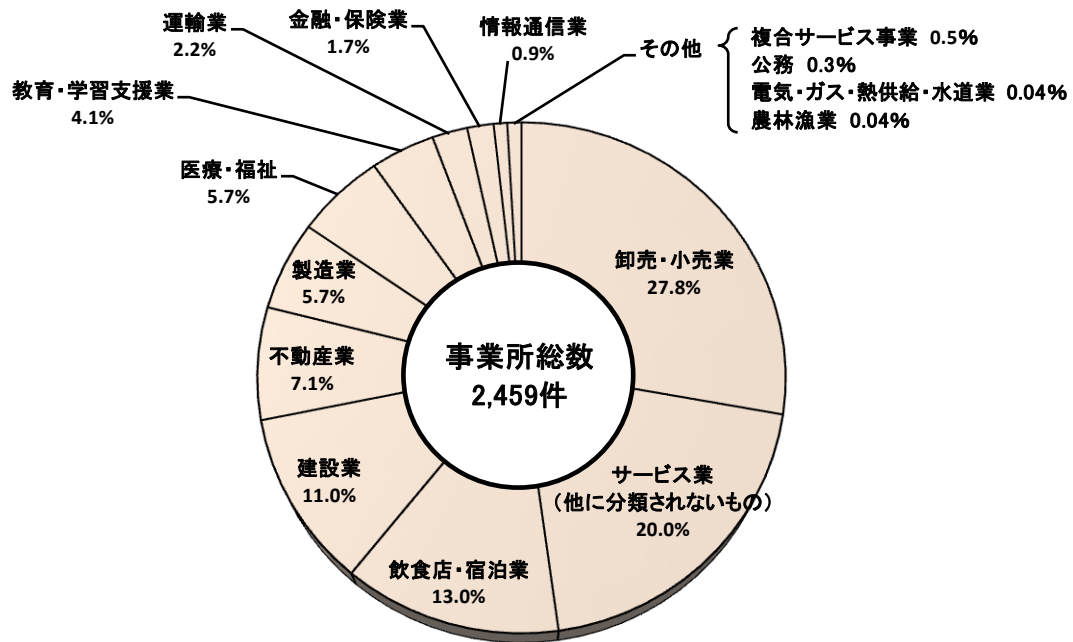

2 事業所

(1) 事業所数及び従業者数の推移

昭和61年,平成3年…7月1日現在
平成8,13,18年…10月1日現在(事業所・企業統計)

参照:統計表「3. 事業所(1)産業別事業所数及び従業者数」

(2) 産業(大分類)別事業所数

平成18年10月1日現在(事業所・企業統計調査)

参照:統計表「3. 事業所(1)産業(大分類)別事業所数及び従業者数」

(3) 産業(大分類)別従業者数

平成18年10月1日現在(事業所・企業統計調査)

参照: 統計表 「3. 事業所(1)産業(大分類)別事業所数及び従業者数」