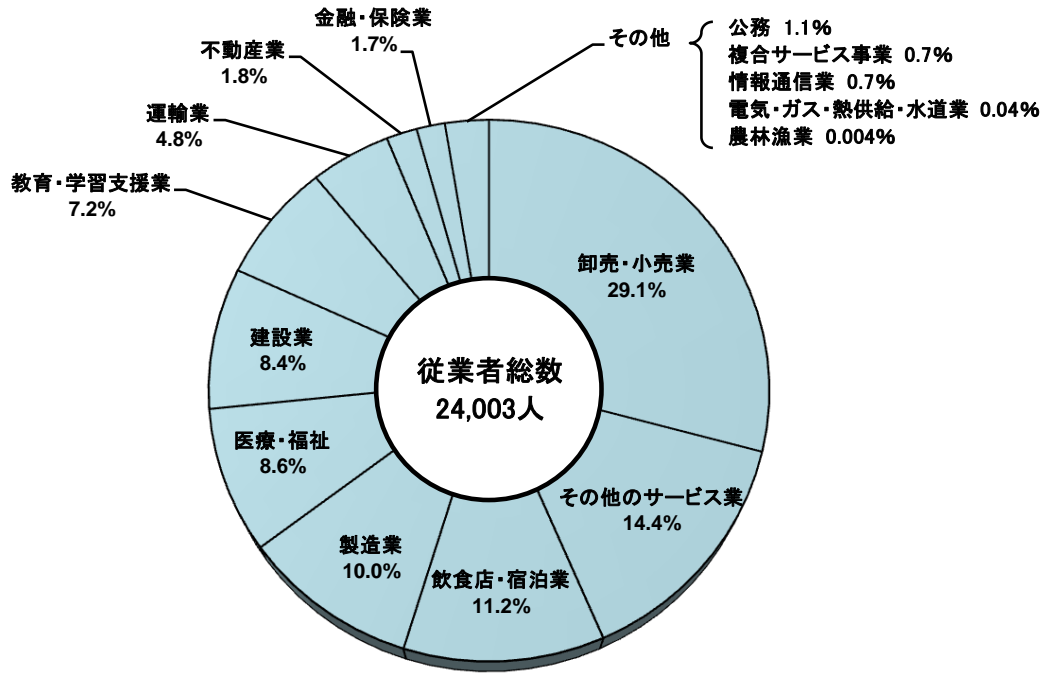

2 事業所

(1) 事業所数及び従業者数の推移

昭和61年,平成3年…7月1日現在
平成8,13,18年…10月1日現在(事業所・企業統計)

参照:統計表「3. 事業所(1)産業別事業所数及び従業者数」

(2) 産業(大分類)別事業所数

平成18年10月1日現在(事業所・企業統計調査)

参照:統計表「3. 事業所(1)産業(大分類)別事業所数及び従業者数」

(3) 産業(大分類)別従業者数

平成18年10月1日現在(事業所・企業統計調査)

参照: 統計表 「3. 事業所(1)産業(大分類)別事業所数及び従業者数」