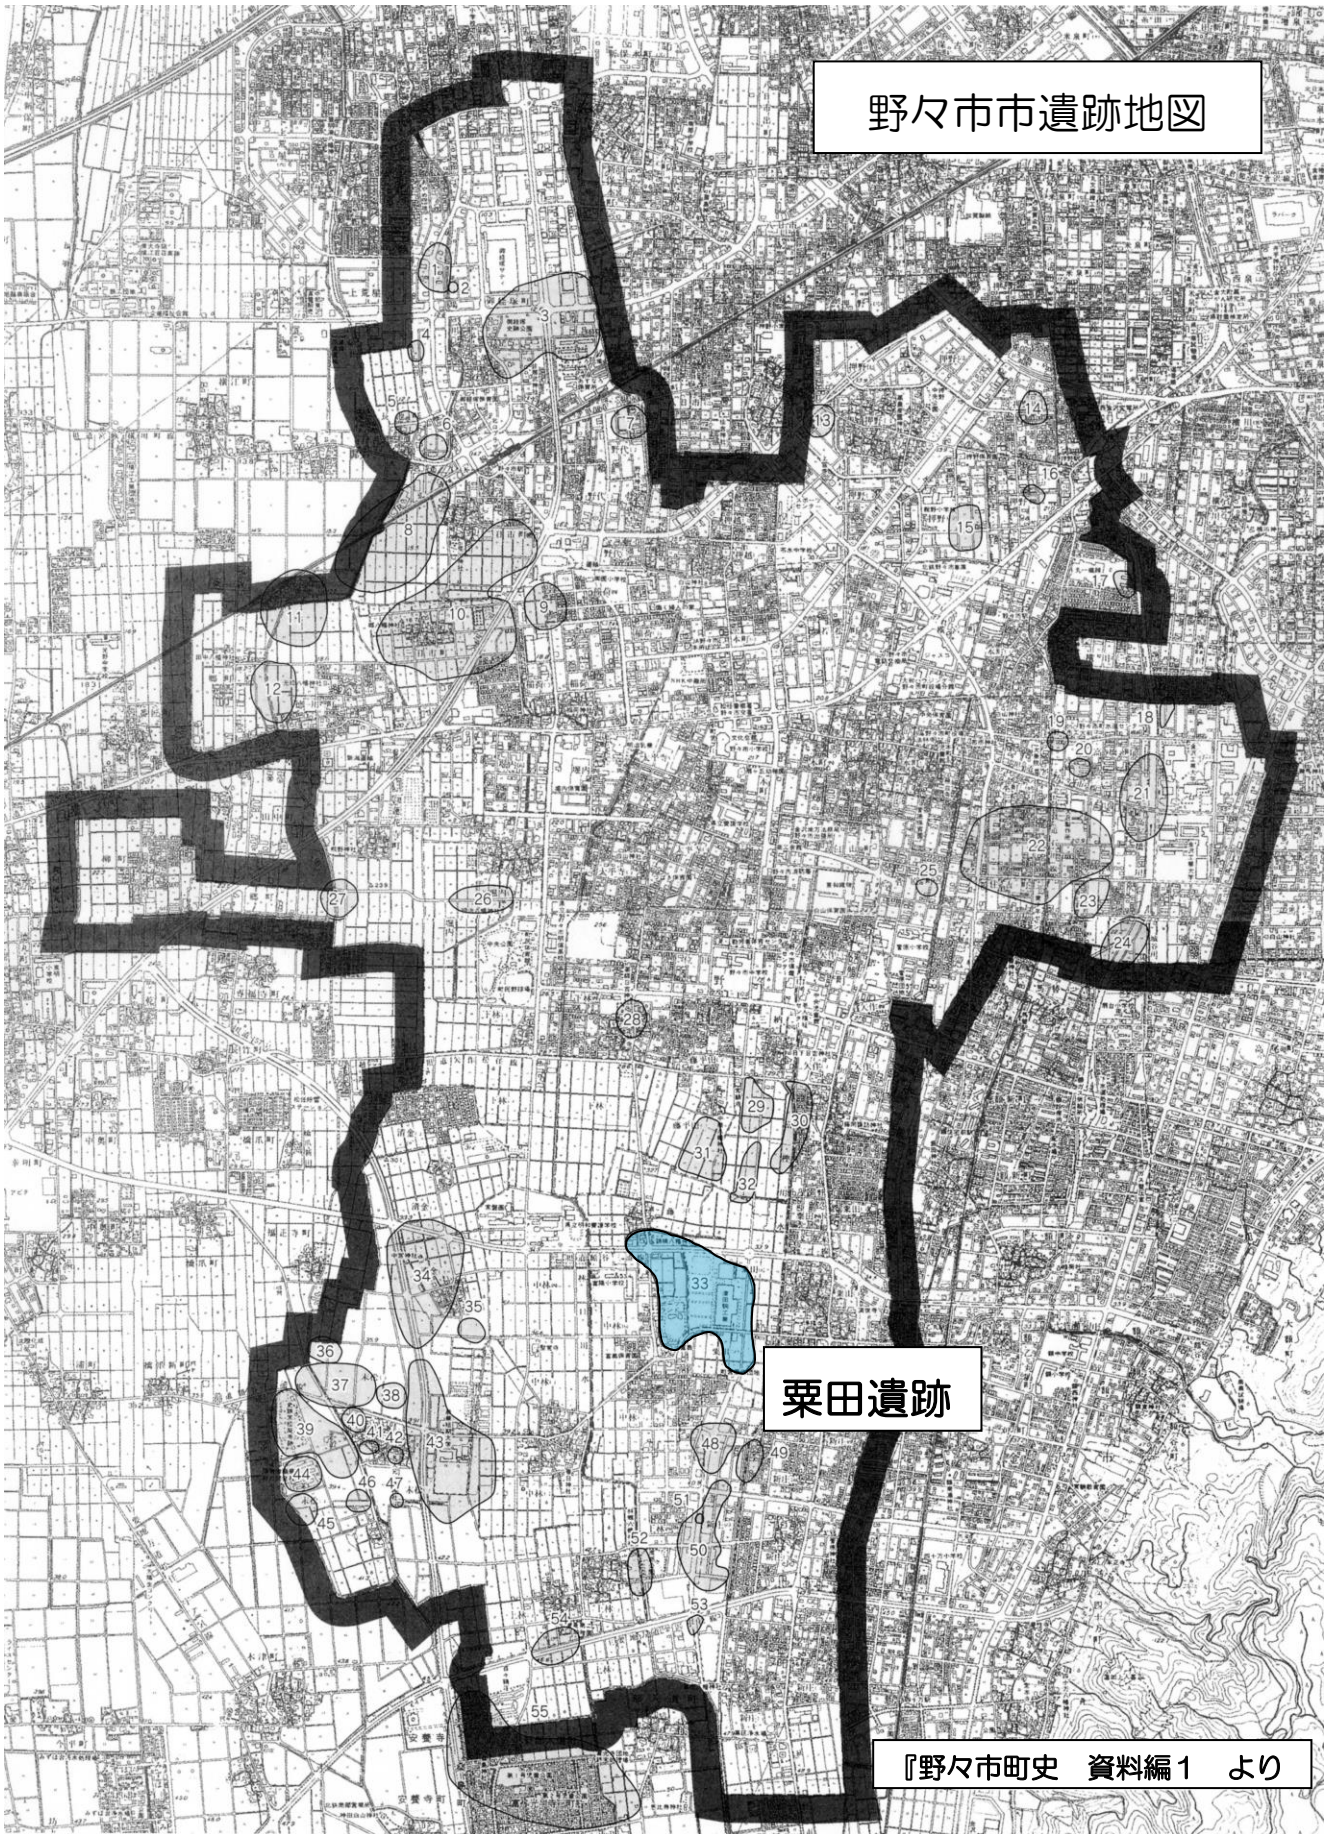

野々市市遺跡地図

栗田遺跡

『野々市町史 資料編1 より