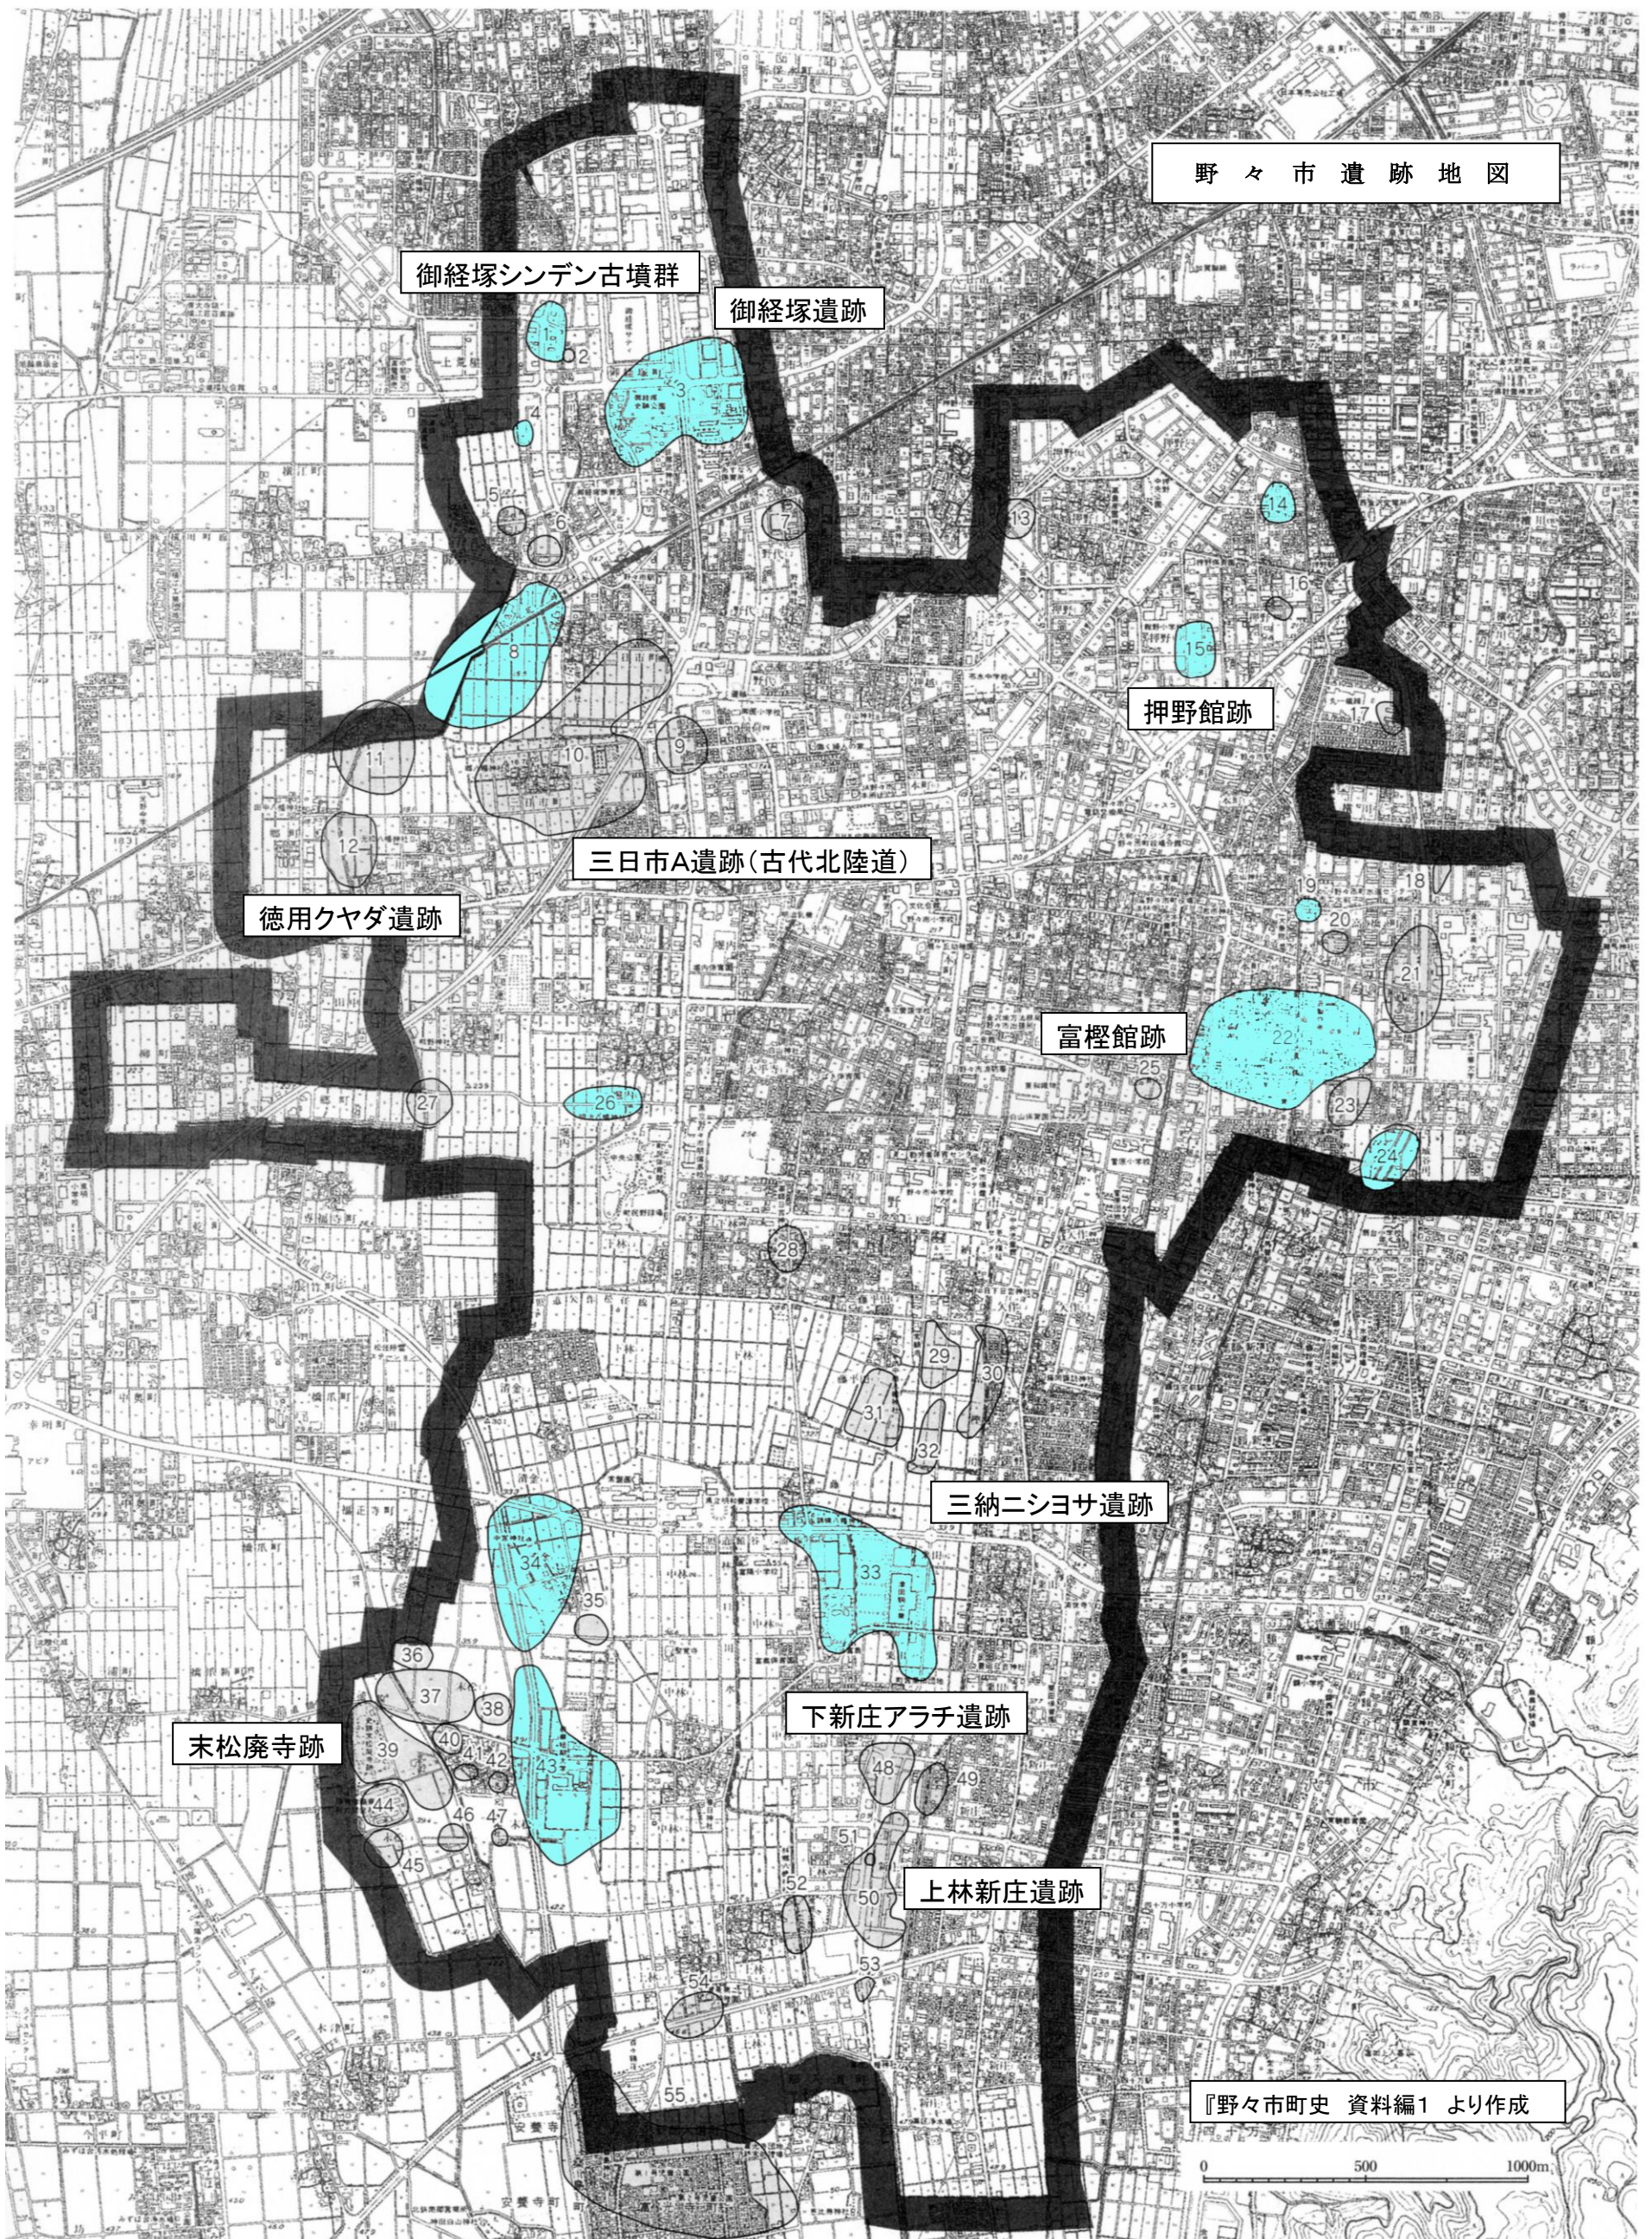

# 野々市町の縄文遺跡

野々市遺跡地図

御経塚シンデン古墳群

御経塚遺跡

押野館跡

三日市A遺跡(古代北陸道)

徳用クヤダ遺跡

富樫館跡

三納ニシヨサ遺跡

末松廃寺跡

下新庄アラチ遺跡

上林新庄遺跡

『野々市町史 資料編1』より作成

0 500 1000m