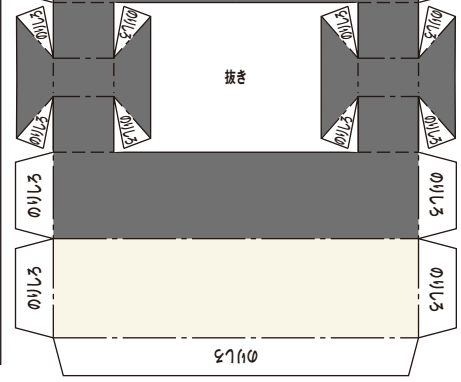

部品①

**Nonoichi City  
Community Bus "Notty"  
Paper Model**

各部品をていねいに切り取って、  
組み立て方の説明(別紙)をよく見  
ながら作ってください。

- 切り取り線
- 山折り線
- - - 谷折り線

部品②

部品③

部品④

部品⑤