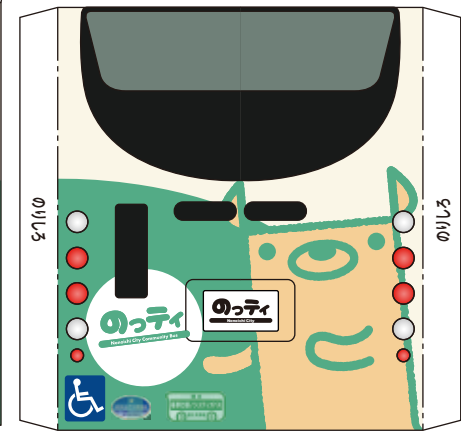

部品①

**Nonoichi City  
Community Bus "Notty"  
Paper Model**

各部品をていねいに切り取って、  
組み立て方の説明(別紙)をよく見  
ながら作ってください。

- 切り取り線
- 山折り線
- - - 谷折り線

部品②

部品③

部品④

部品⑤