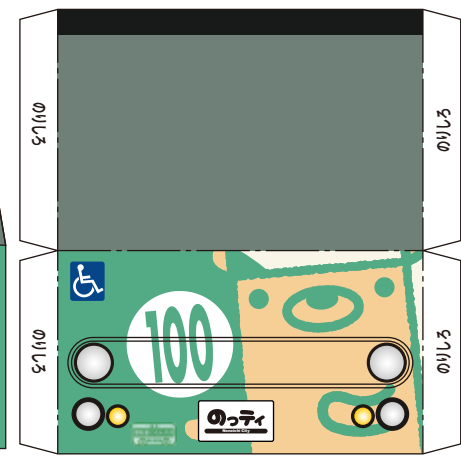

部品①

**Nonoichi City  
Community Bus "Notty"  
Paper Model**

各部品をていねいに切り取って、  
組み立て方の説明(別紙)をよく見  
ながら作ってください。

- 切り取り線
- 山折り線
- - - 谷折り線

部品②

部品③

部品④

部品⑤