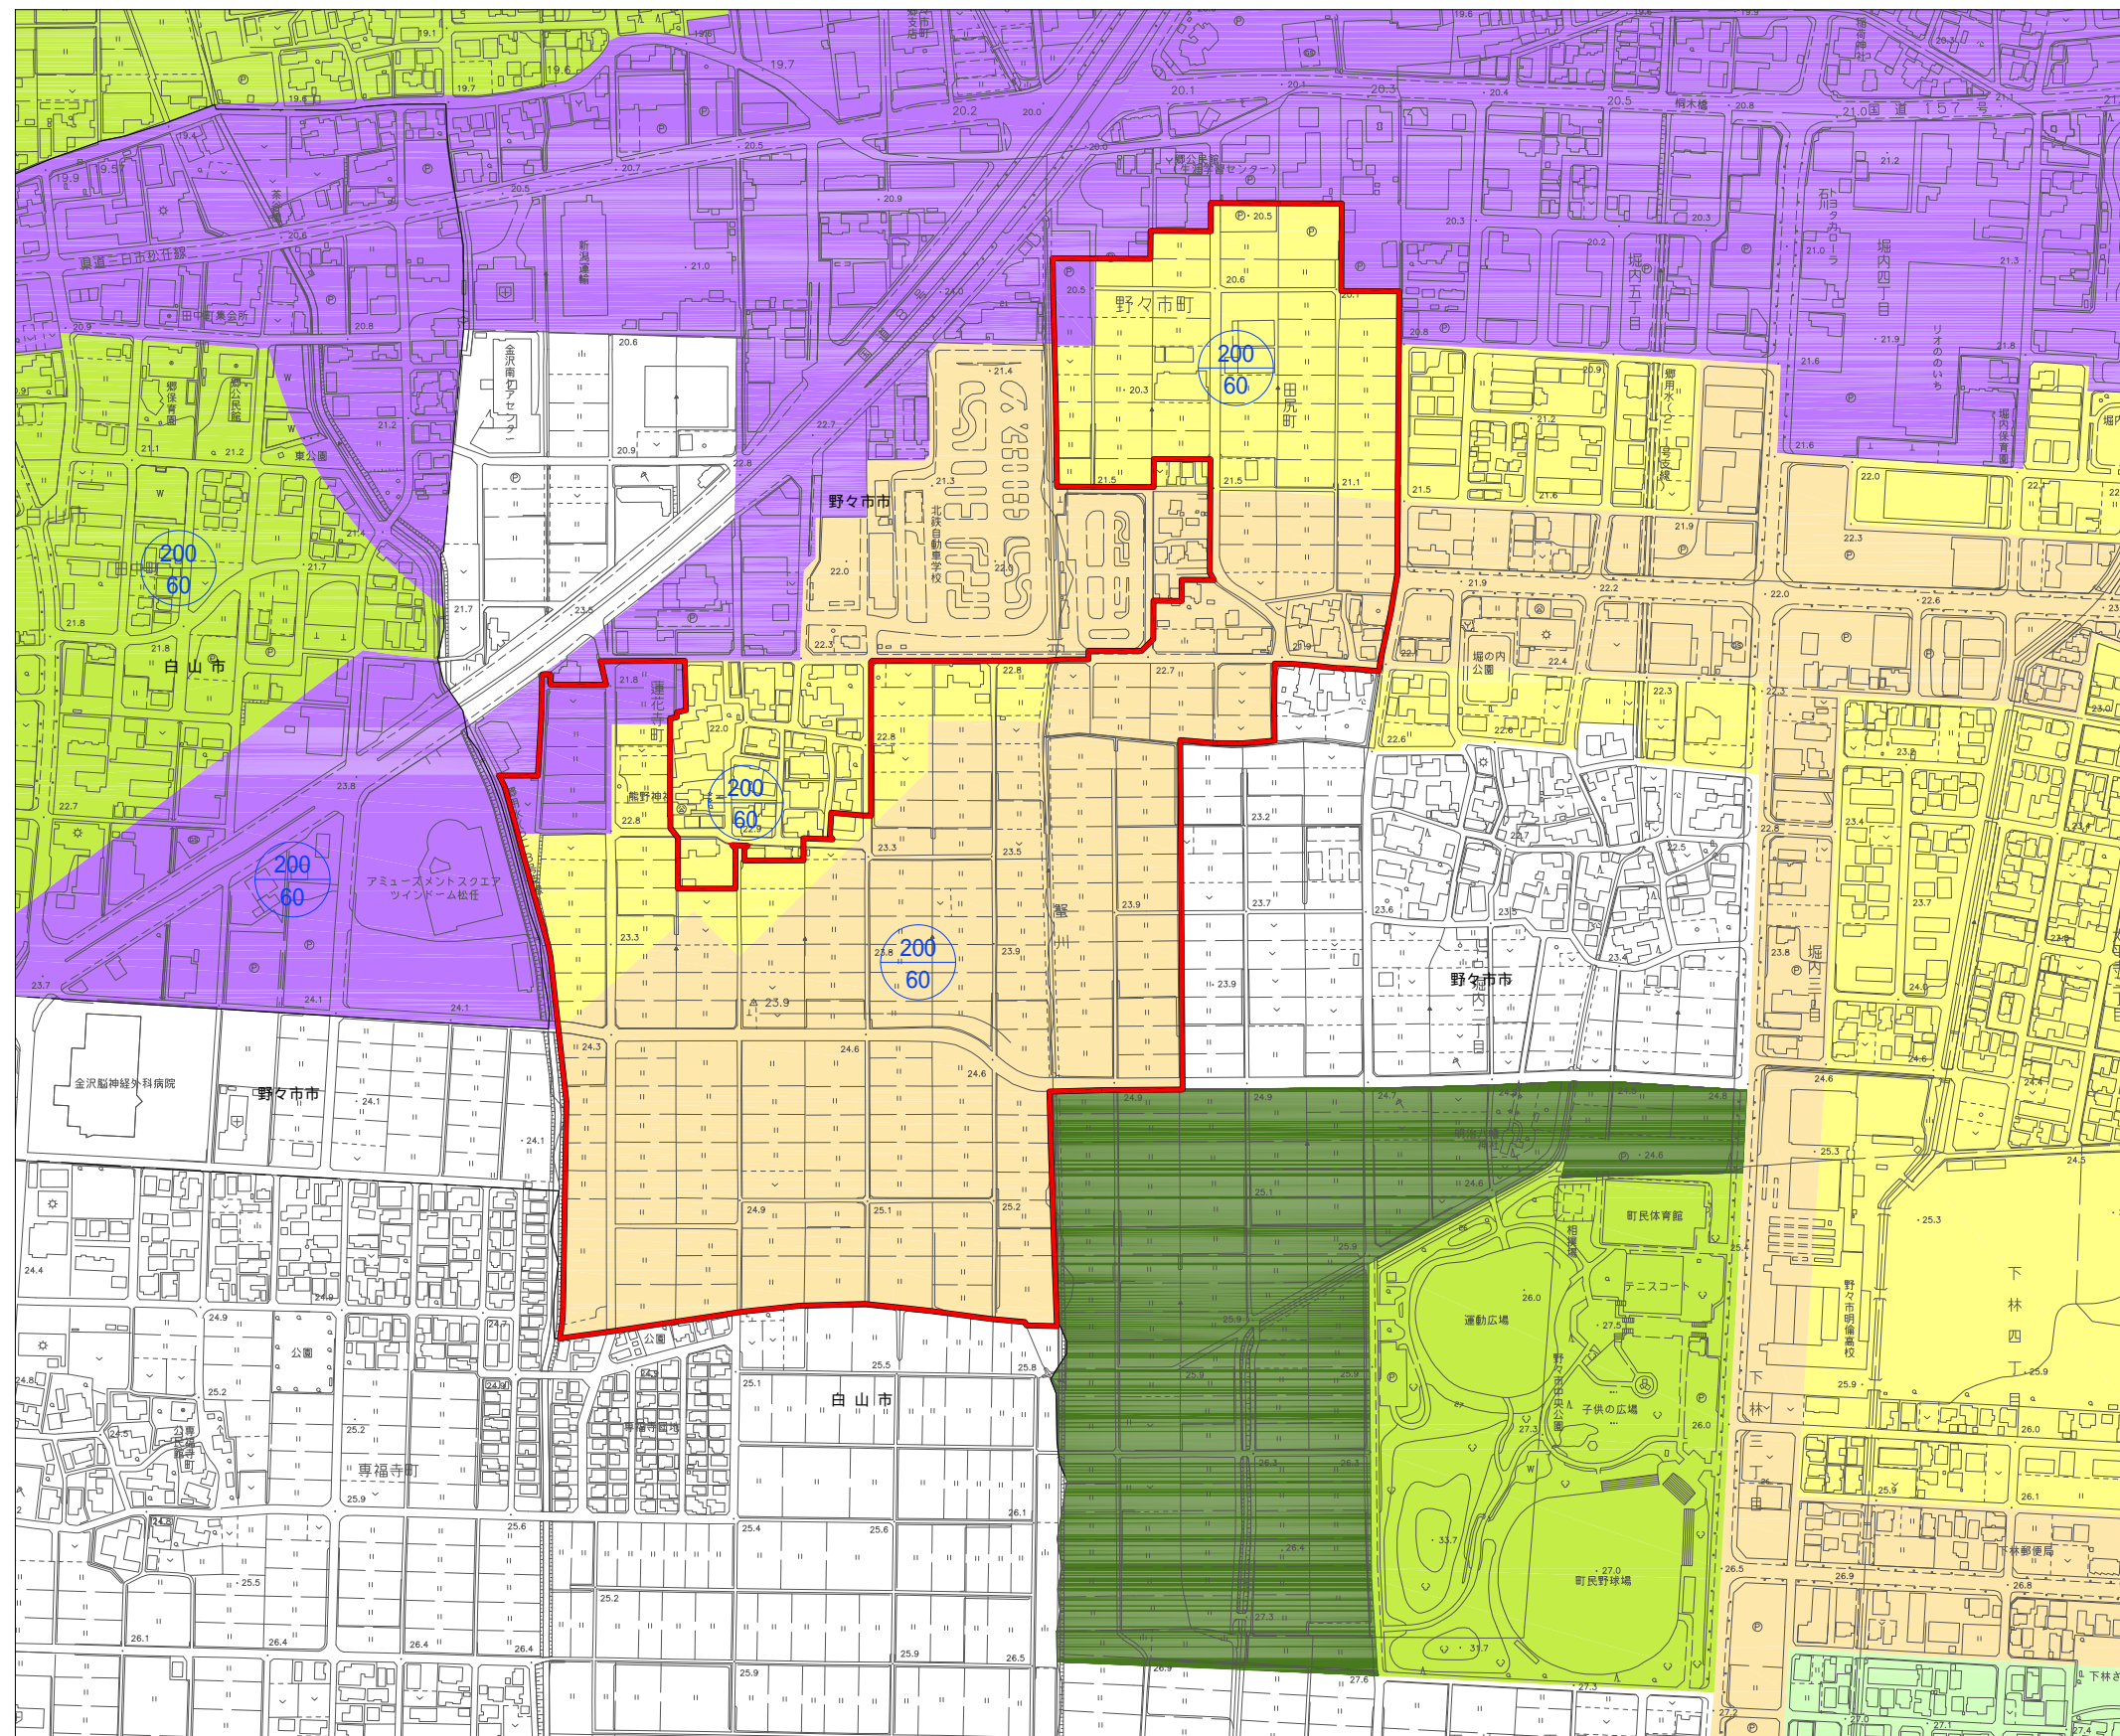

野々市市用途地域計画図

凡例

- 変更対象区域
 - 第一種低層住居専用地域
 - 第二種低層住居専用地域
 - 第一種中高層住居専用地域
 - 第二種中高層住居専用地域
 - 第一種住居地域
 - 第二種住居地域
 - 準住居地域
 - 近隣商業地域
 - 商業地域
 - 準工業地域
 - 工業地域
 - 工業専用地域
 - 都市計画区域界
- ex.
- 200 容積率
 - 60 建蔽率

SCALE 1:2,500