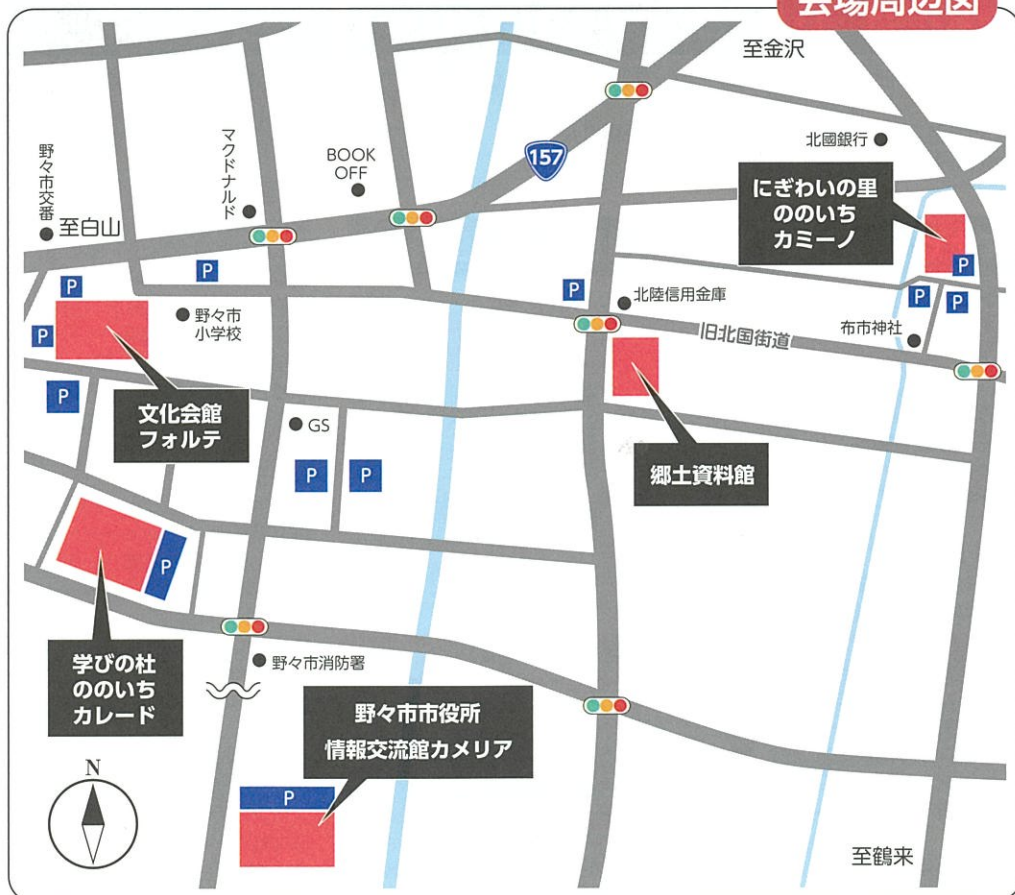

## 各開催会場のご案内

駐車台数には限りがありますので、なるべくのりや自転車などをご利用いただくか、乗り合わせでお越しください。

にぎわいの里ののいち カミーノ	Tel. 248-0521	野々市市本町2丁目1番20号
文化会館フォルテ	Tel. 248-8000	野々市市本町5丁目4番1号
学びの杜ののいち カレード	Tel. 248-8099	野々市市太平寺4丁目156番地
情報交流館カメラア	Tel. 227-6200	野々市市三納1丁目1番地(野々市役所併設)
郷土資料館	Tel. 246-2672	野々市市本町3丁目19番24号

## 無料シャトルバス

11月2日(土)～4日(月・休)の3日間、カミーノとフォルテ間において無料シャトルバスを運行します。ぜひご利用ください。

## 会場周辺図