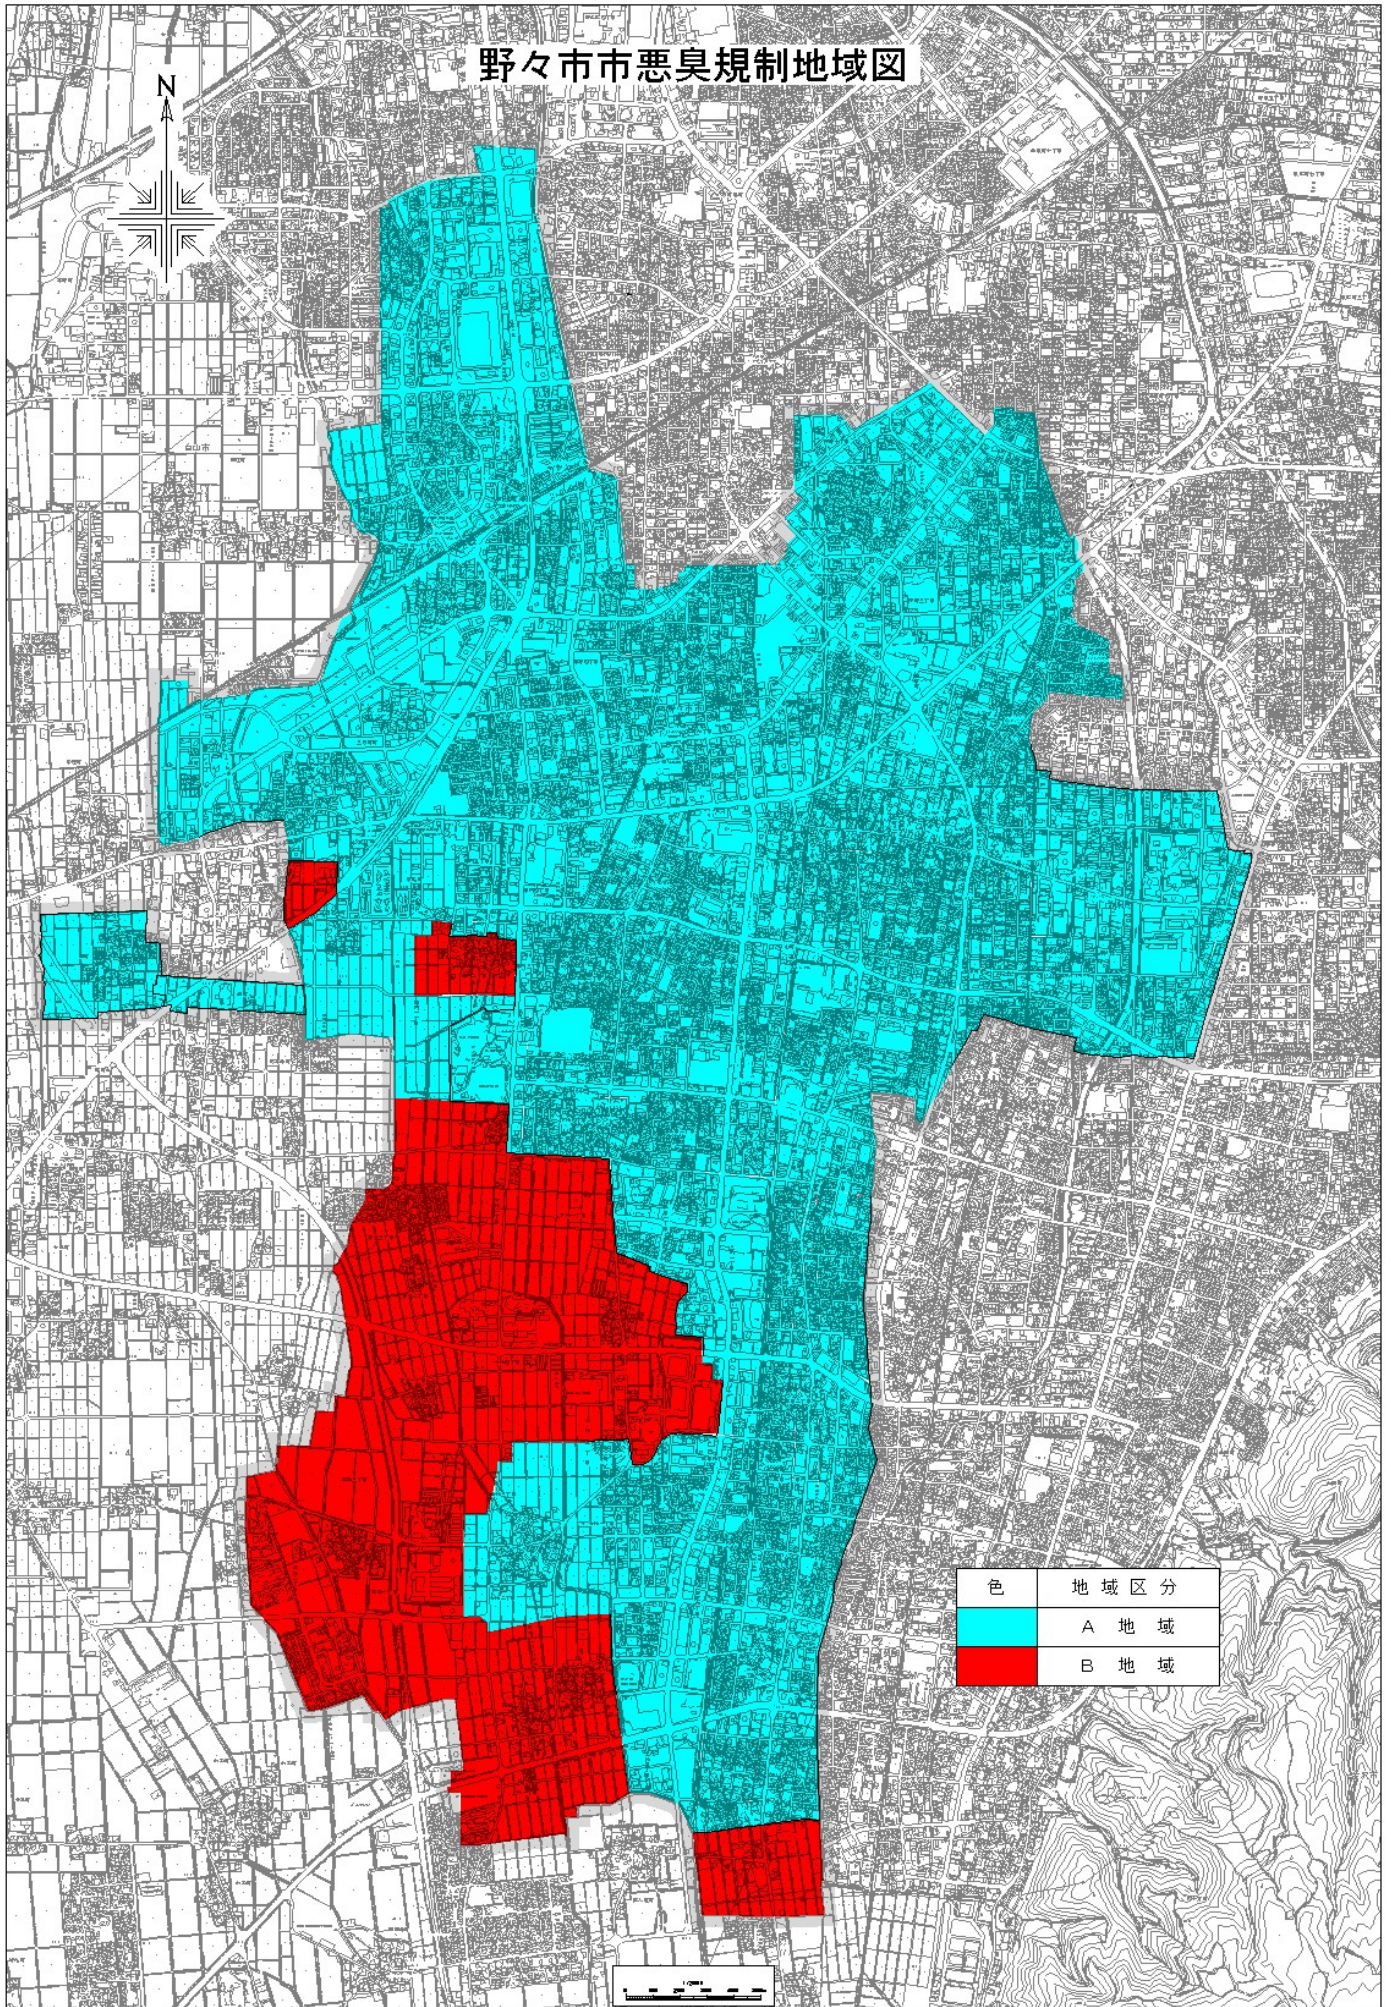

野々市市悪臭規制地域図

色	地域区分
■ (Cyan)	A 地域
■ (Red)	B 地域