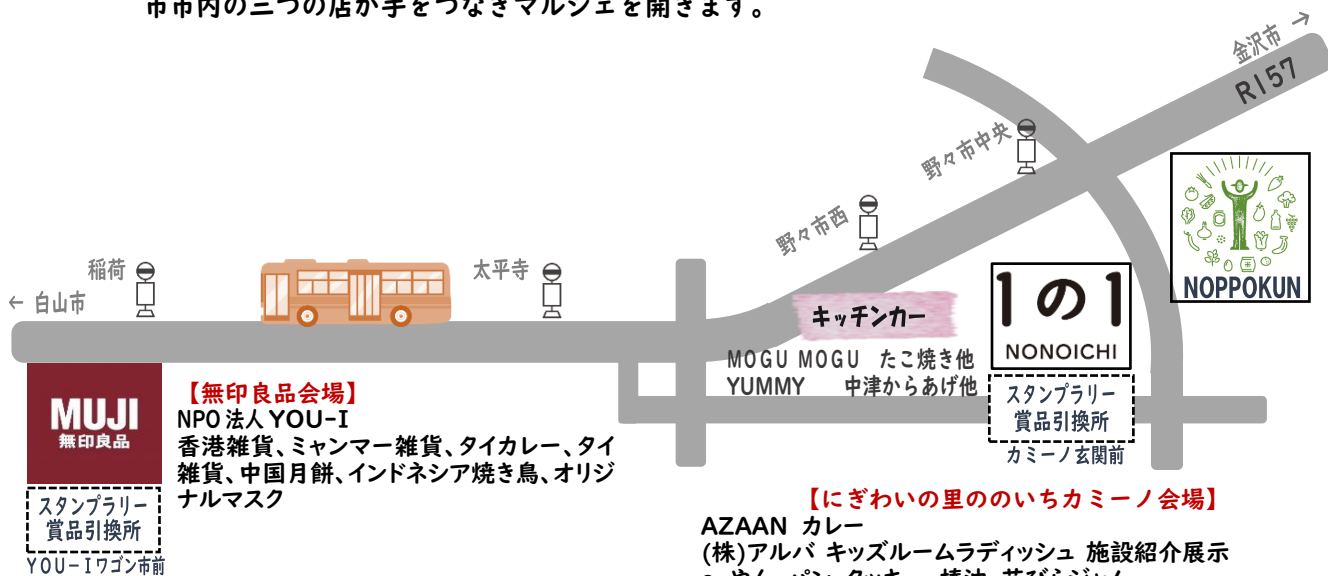

手をつなぐ

マルシェ

2021 | . | | mon

無印良品 野々市明倫通り
1の1 NONOICHI & カミーノ
Organic & Fairtrade Market のっぽくん

10時-16時
同時開催

人と人が手をつなぐ始まりは、興味を持つことから。
このマルシェには、障がいを持つ方、外国人の方、若者・子どもたちを支援している団体
が集まりました。ともに暮らす人々同士が幸せを分かちあえるマチにしたいと願い、野々
市市内の三つの店が手をつなぎマルシェを開きます。