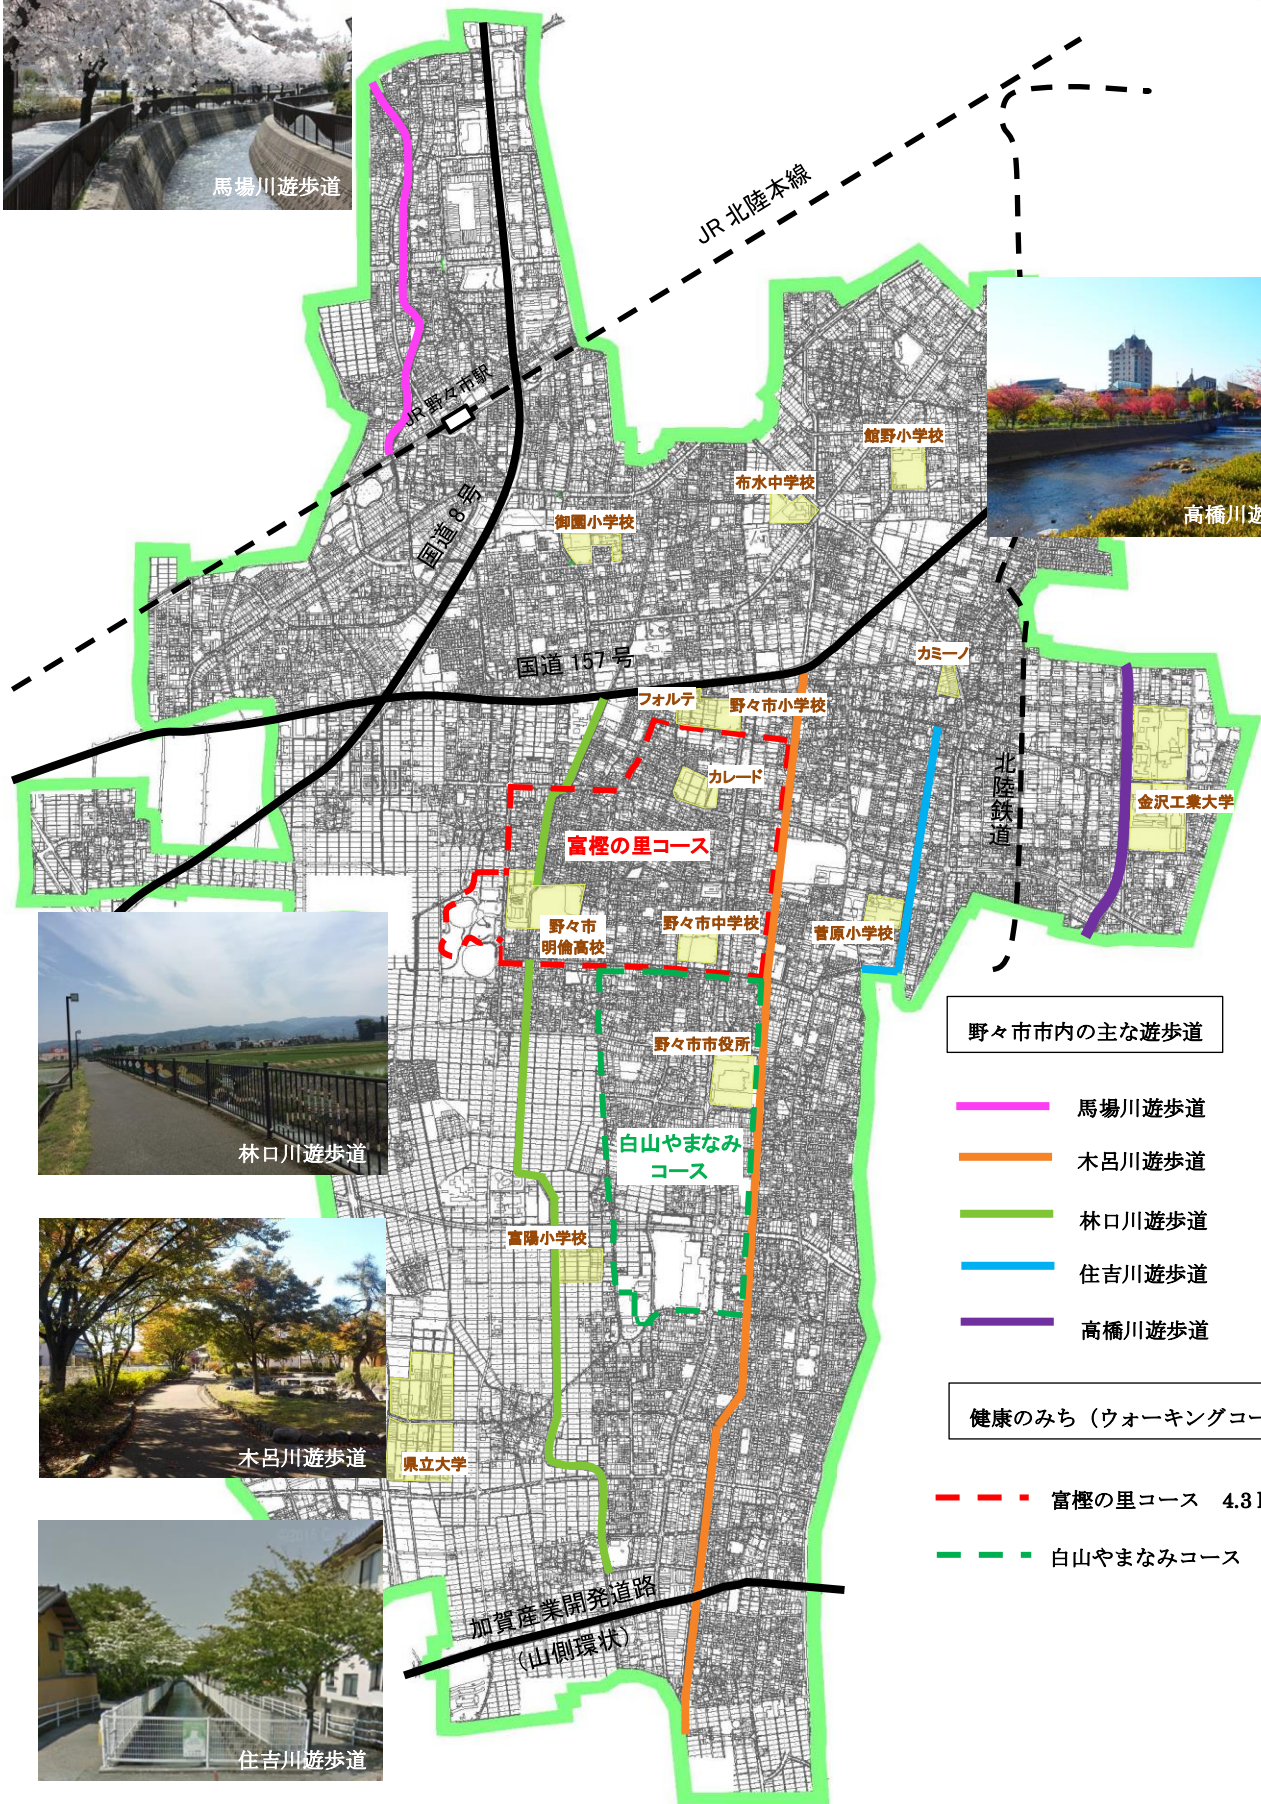

馬場川遊歩道

高橋川遊歩道

林口川遊歩道

木呂川遊歩道

住吉川遊歩道

野々市市内の主な遊歩道

- 馬場川遊歩道
- 木呂川遊歩道
- 林口川遊歩道
- 住吉川遊歩道
- 高橋川遊歩道

健康のみち (ウォーキングコース)

- 富樫の里コース 4.3 km
- 白山やまなみコース 3.8 km