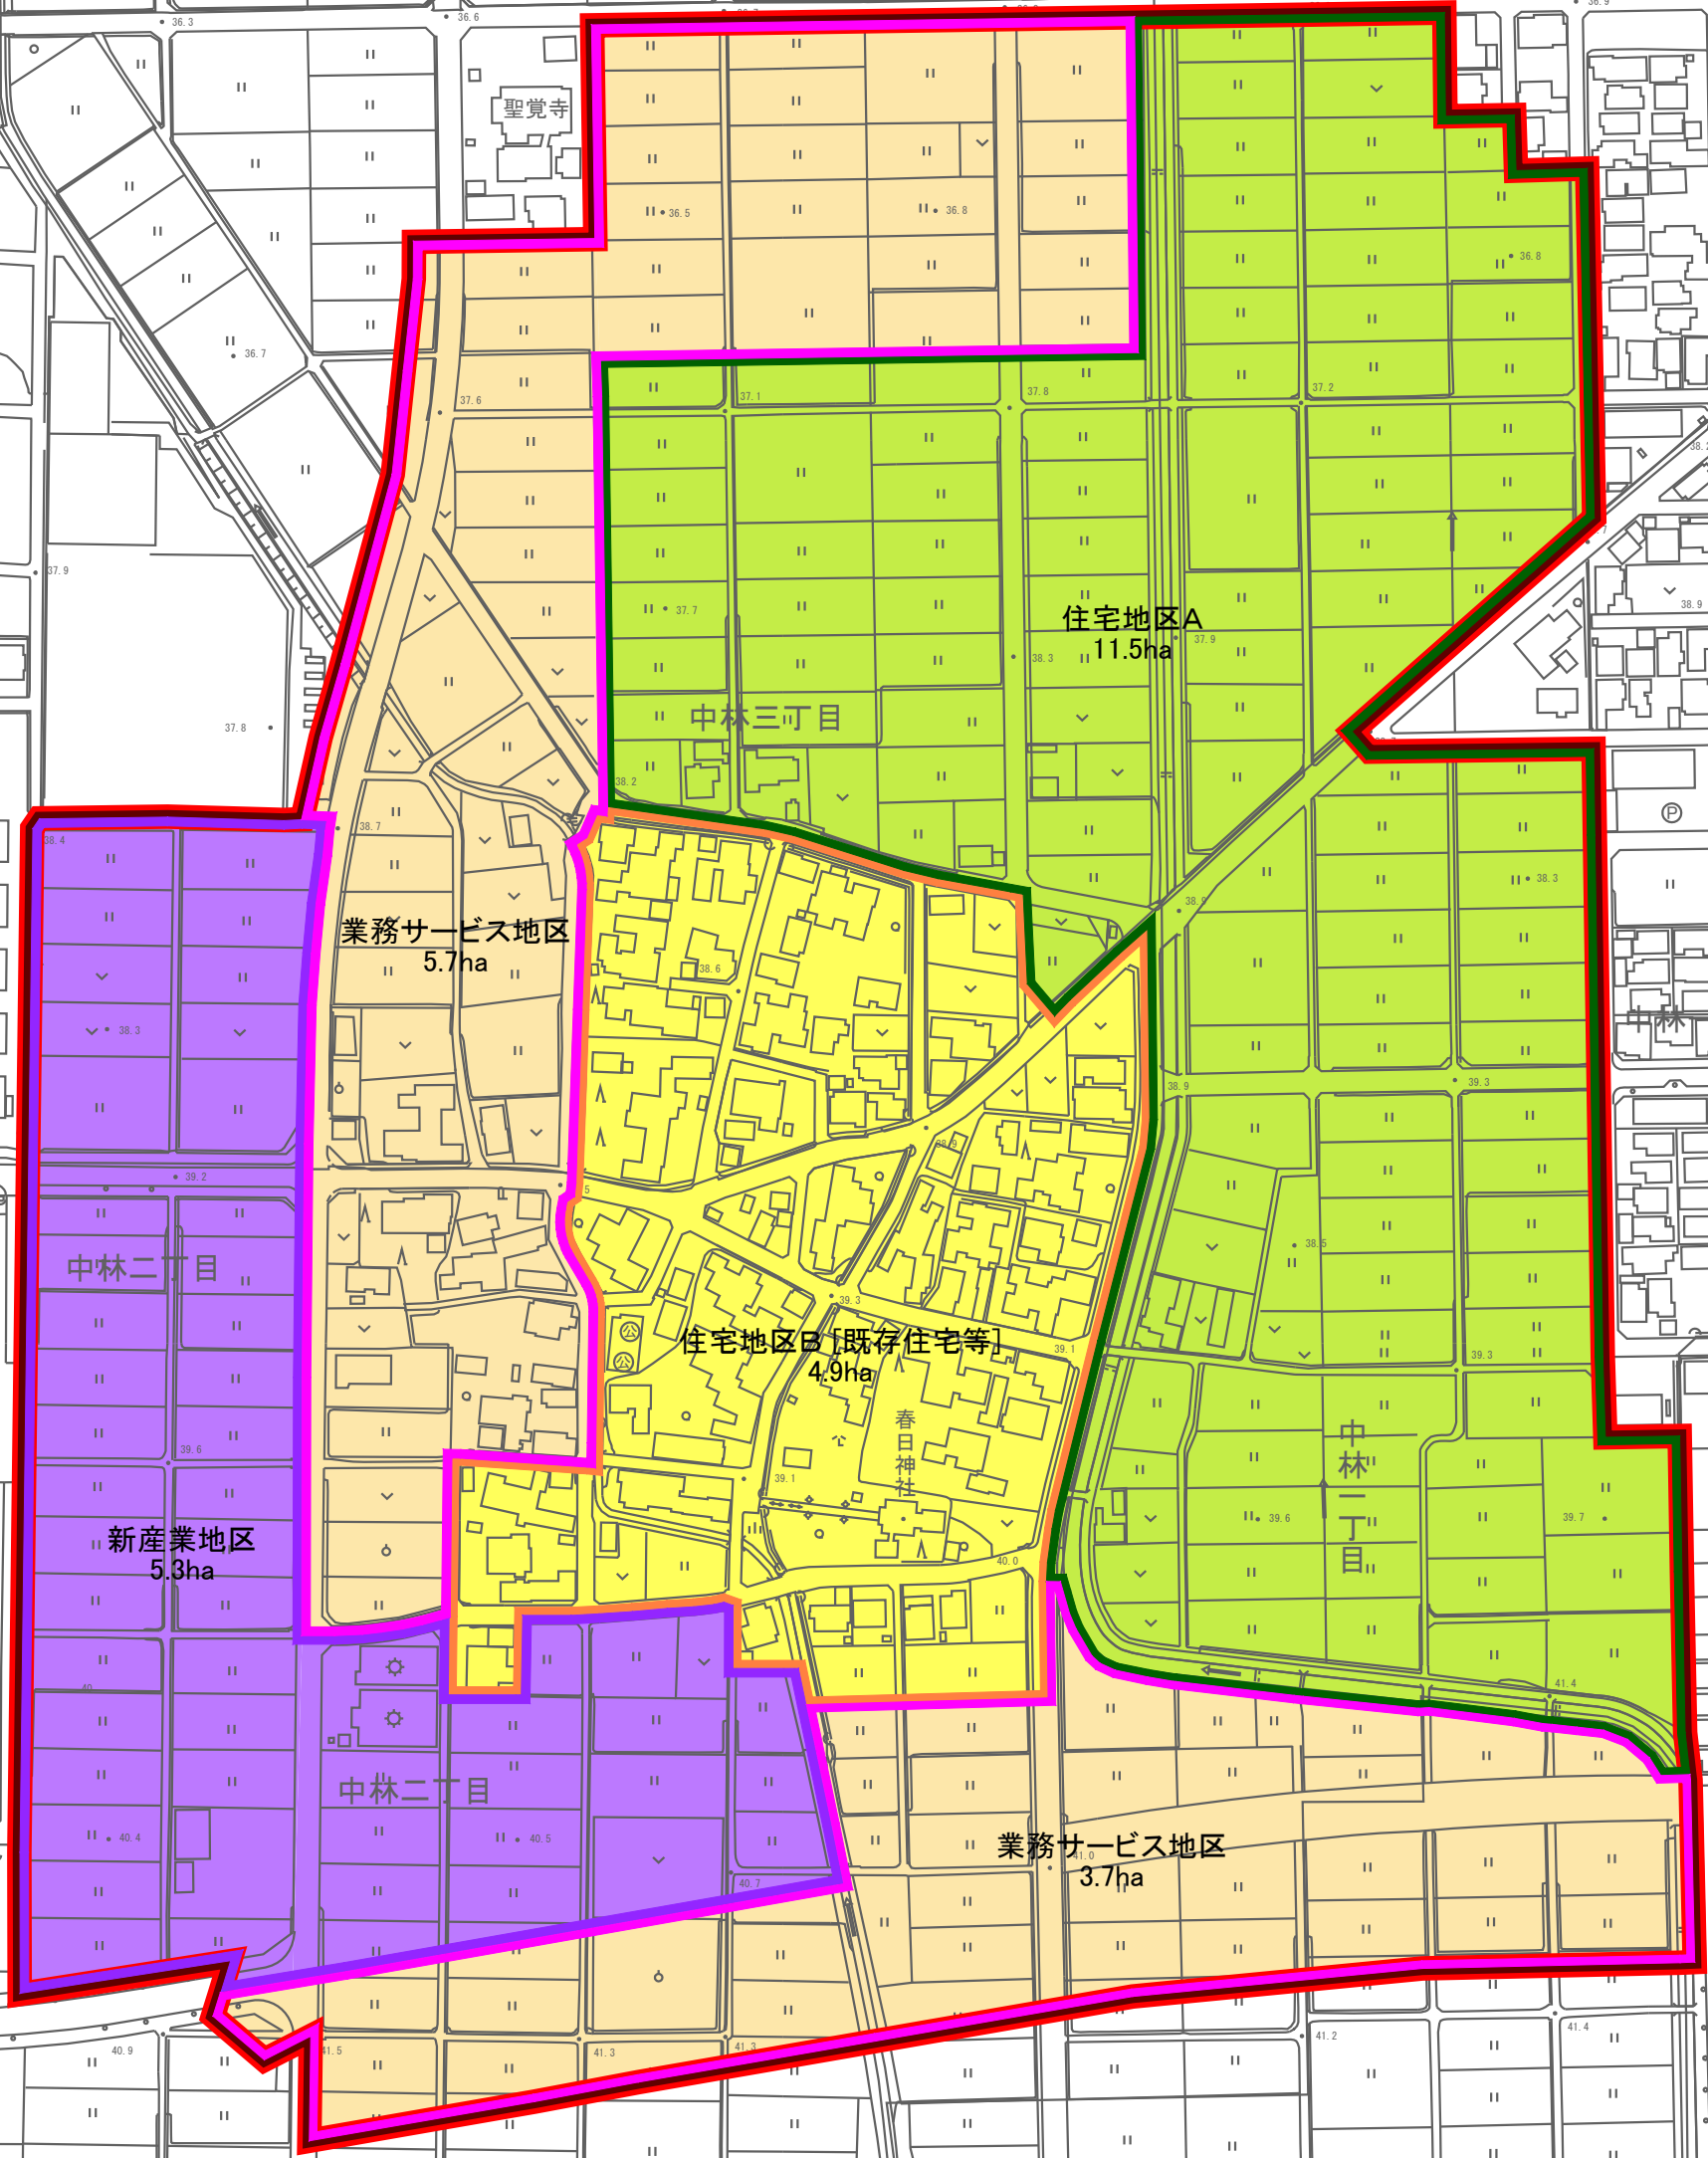

地区計画による地区区分 (野々市市中林地区)

さわやホール
JAののいち本店

富奥保育園

竹やき野苑

業務サービス地区
5.7ha

住宅地区A
11.5ha

住宅地区B [既存住宅等]
4.9ha

新産業地区
5.3ha

業務サービス地区
3.7ha

凡例		面積
	新産業地区	5.3 ha
	業務サービス地区	9.4 ha
	住宅地区A	11.5 ha
	住宅地区B [既存住宅等]	4.9 ha
合計		31.1 ha
	土地区画整理事業施工区域	
	地区計画区域	

実験農場

立大学

石川県立大学

聖覚寺

春日神社

中林公園