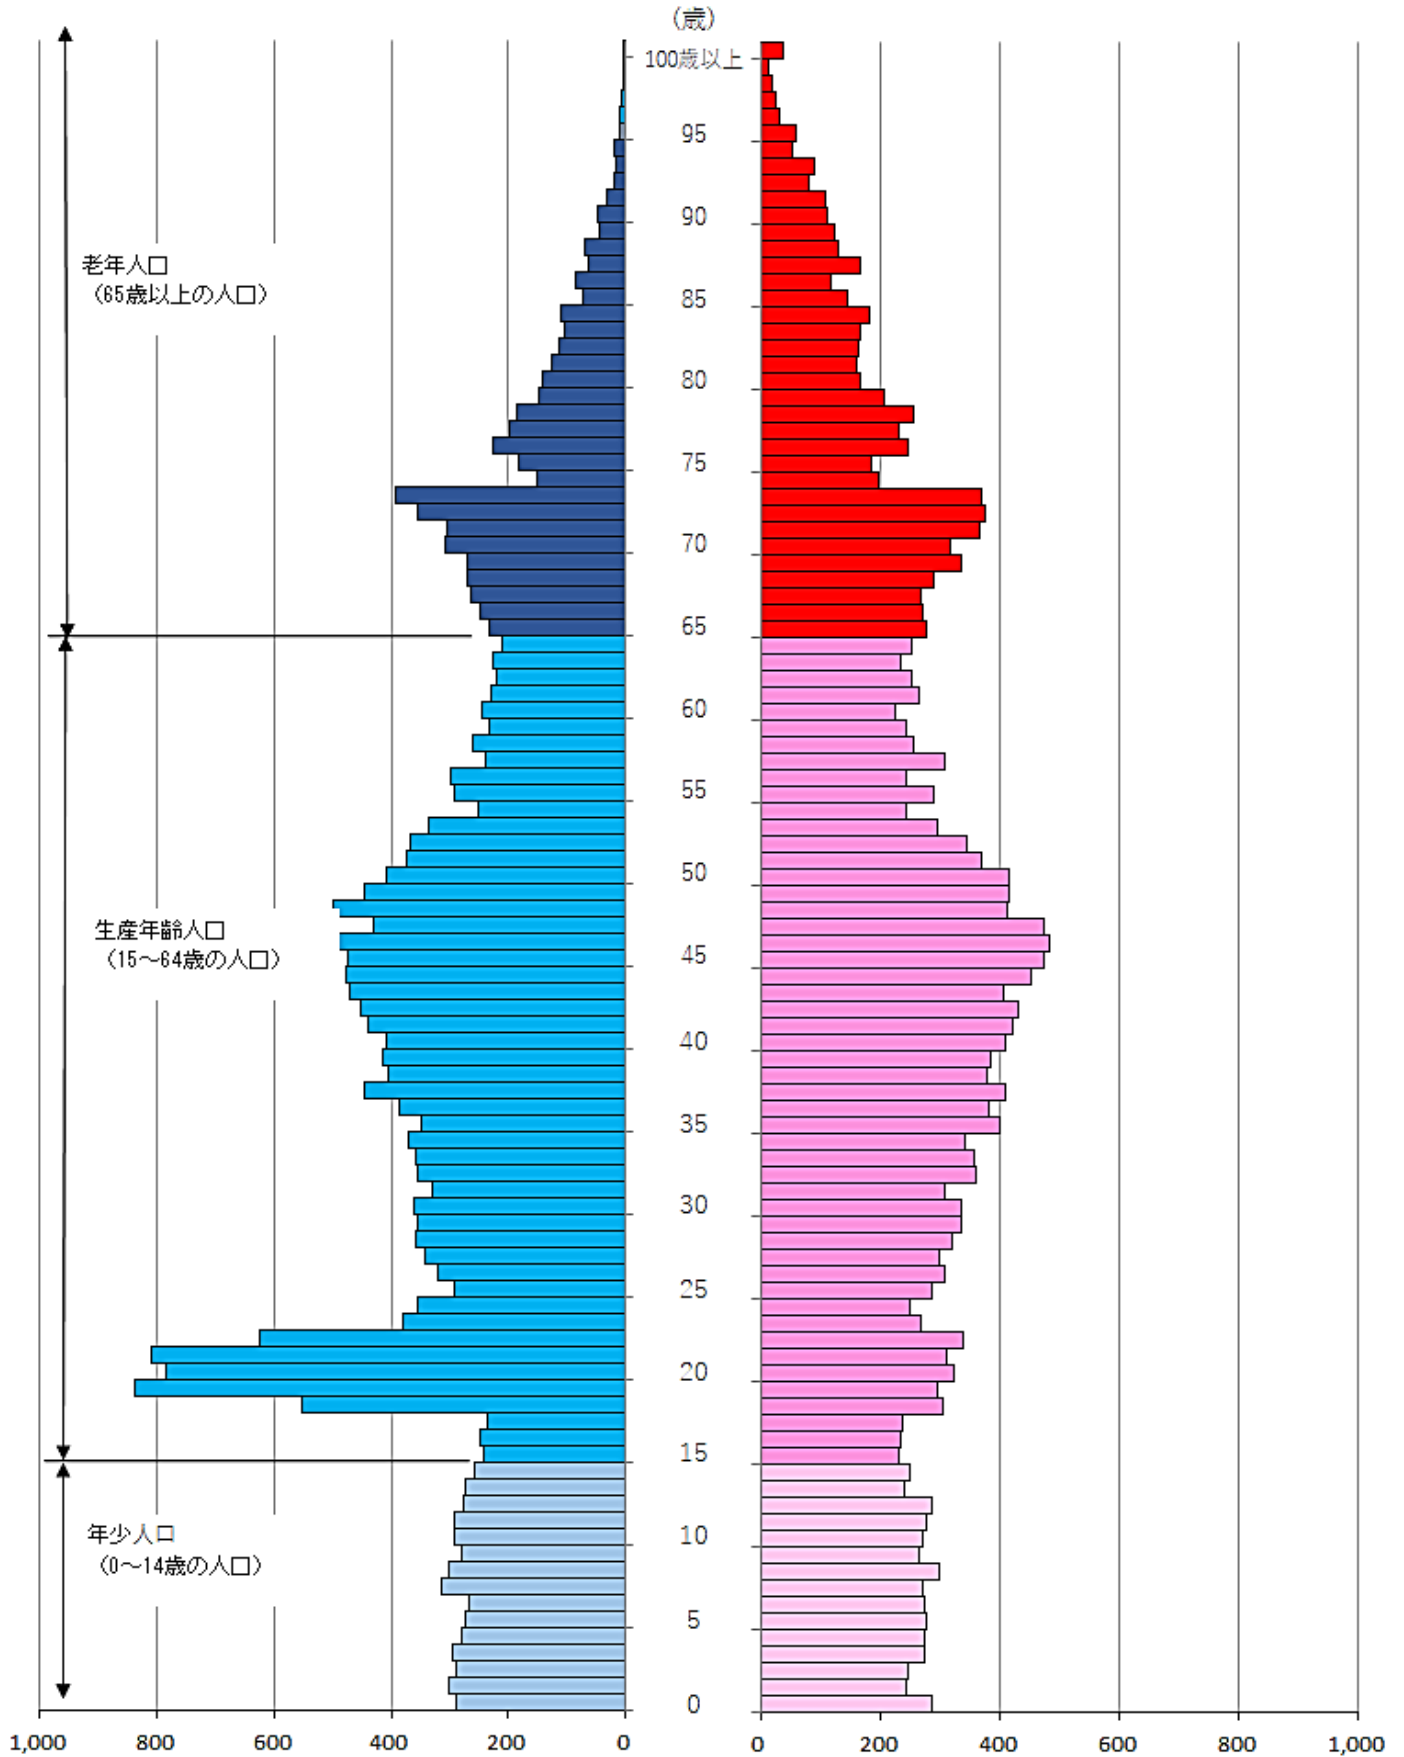

野々市市の人口ピラミッド（国勢調査 令和2年10月1日現在）

人口（男）

人口（女）

(注) 年齢不詳を除く。