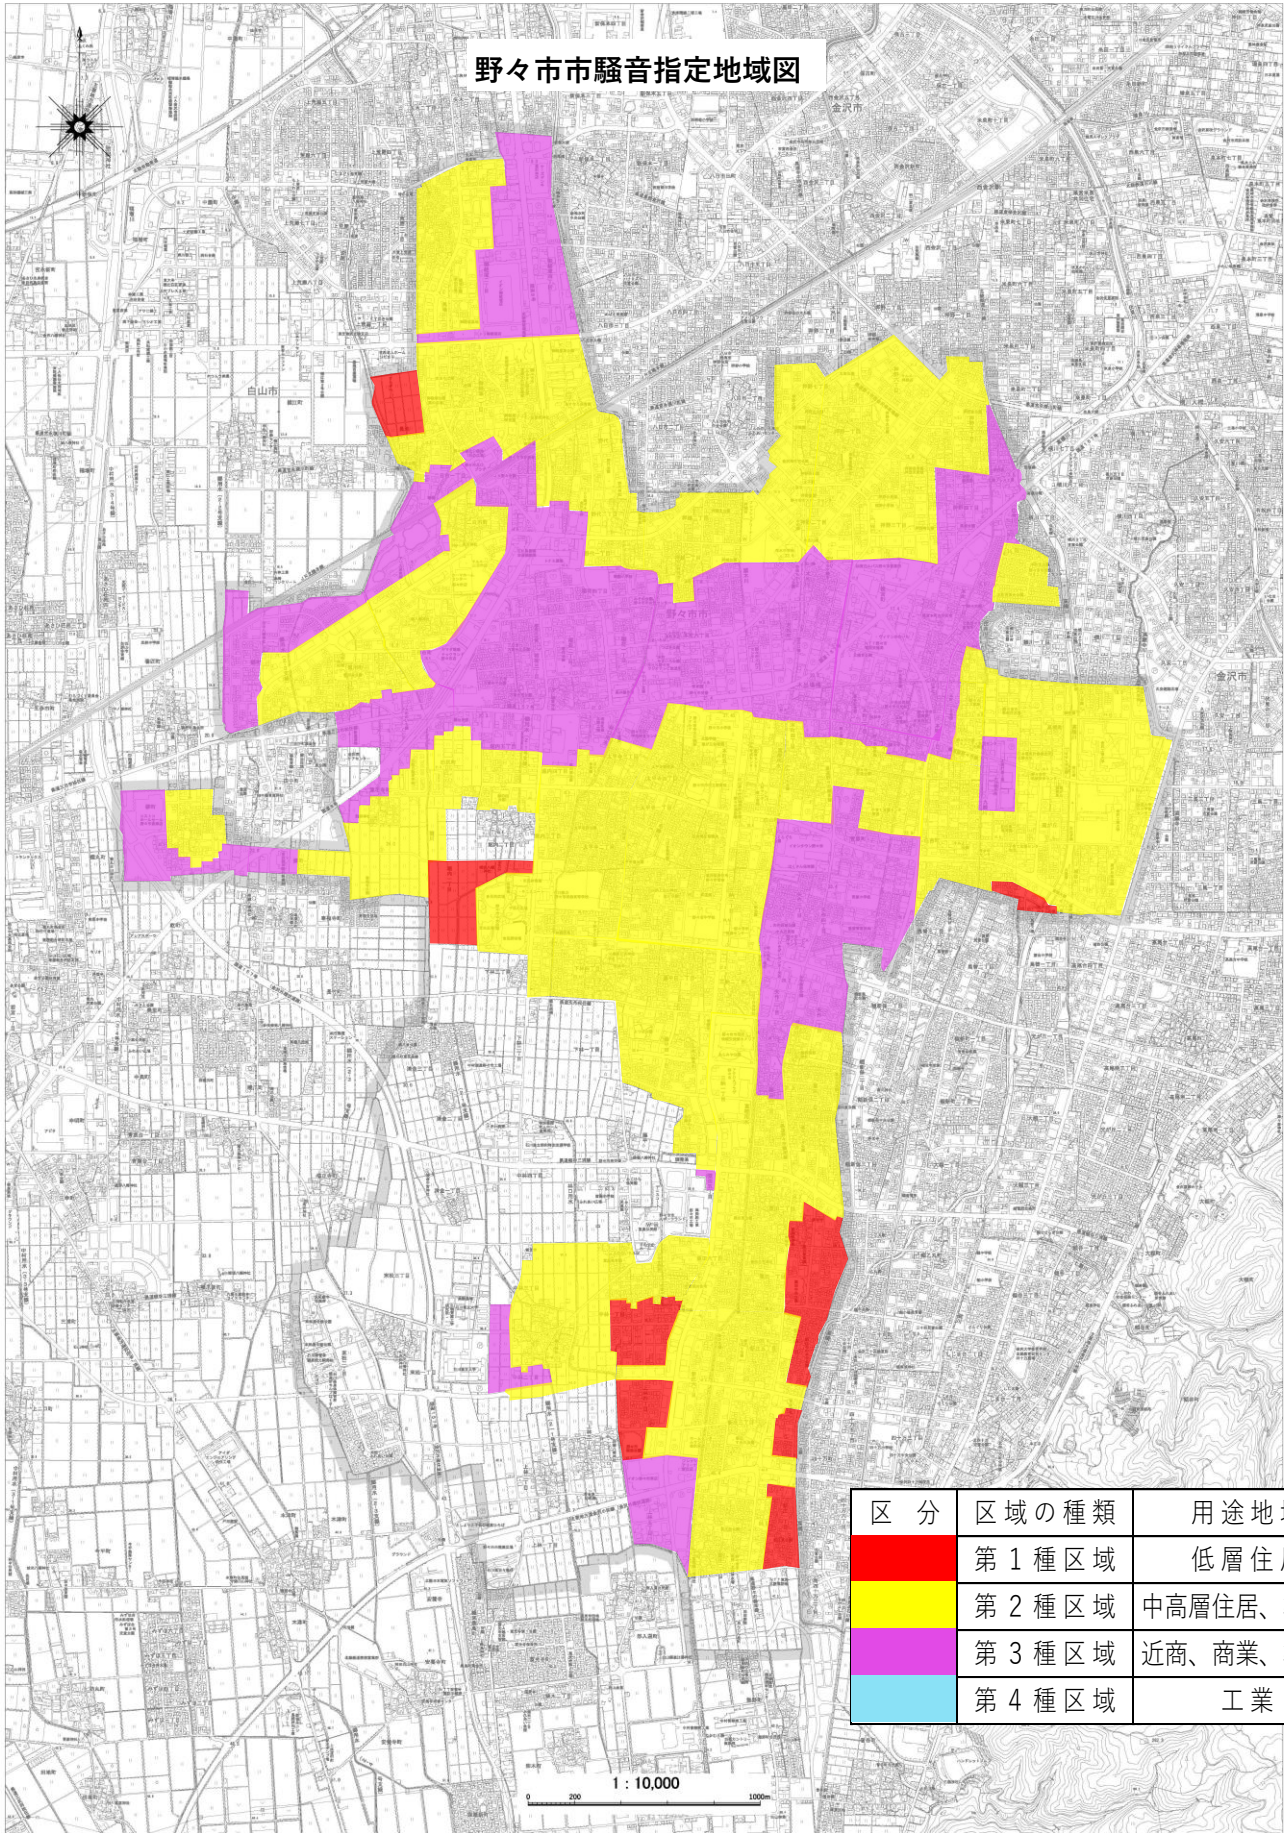

野々市市騒音指定地域図

区分	区域の種類	用途地域
	第1種区域	低層住居
	第2種区域	中高層住居、準住居
	第3種区域	近商、商業、準工業
	第4種区域	工業