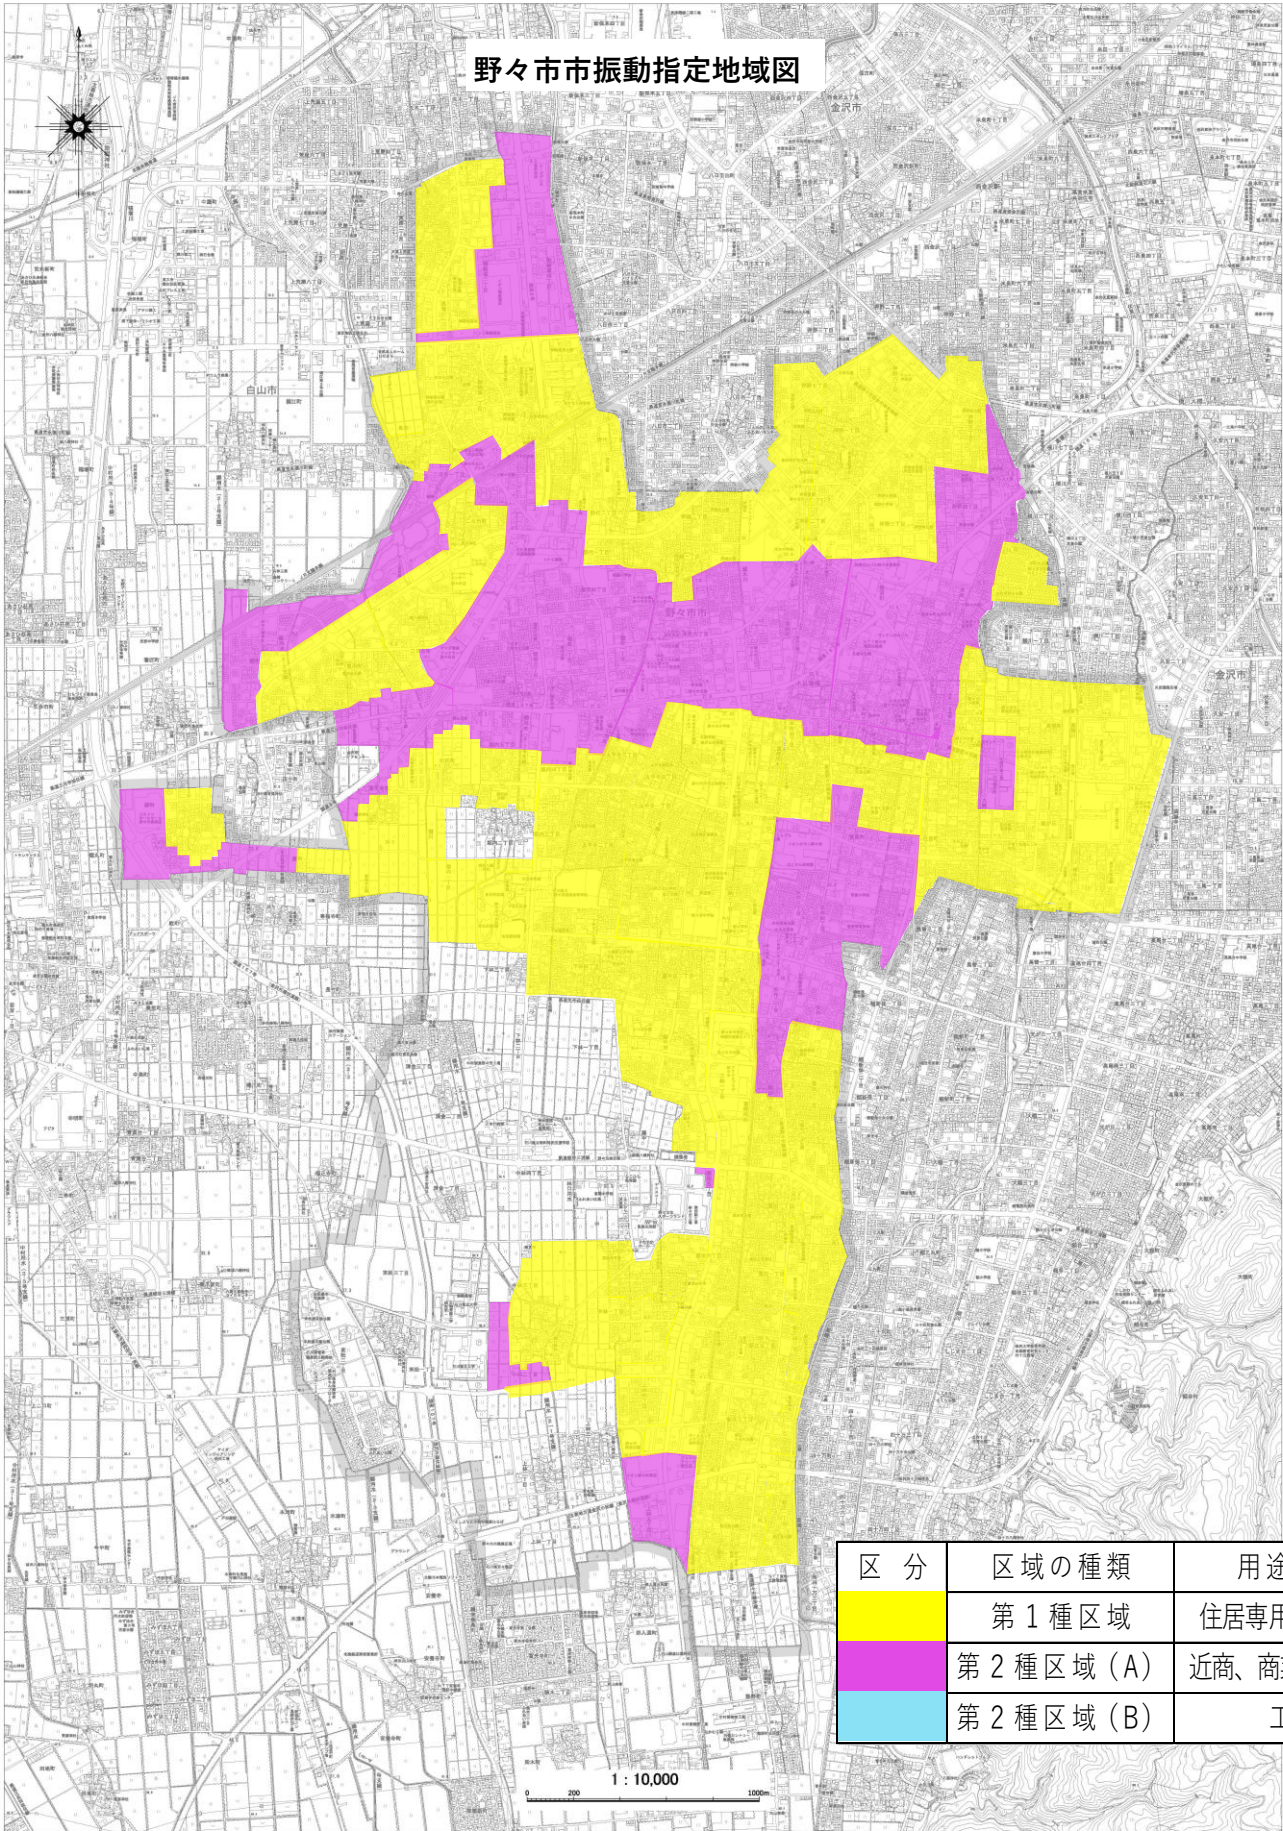

野々市市振動指定地域図

区分	区域の種類	用途地域
■	第1種区域	住居専用、準住居
■	第2種区域(A)	近商、商業、準工業
■	第2種区域(B)	工業