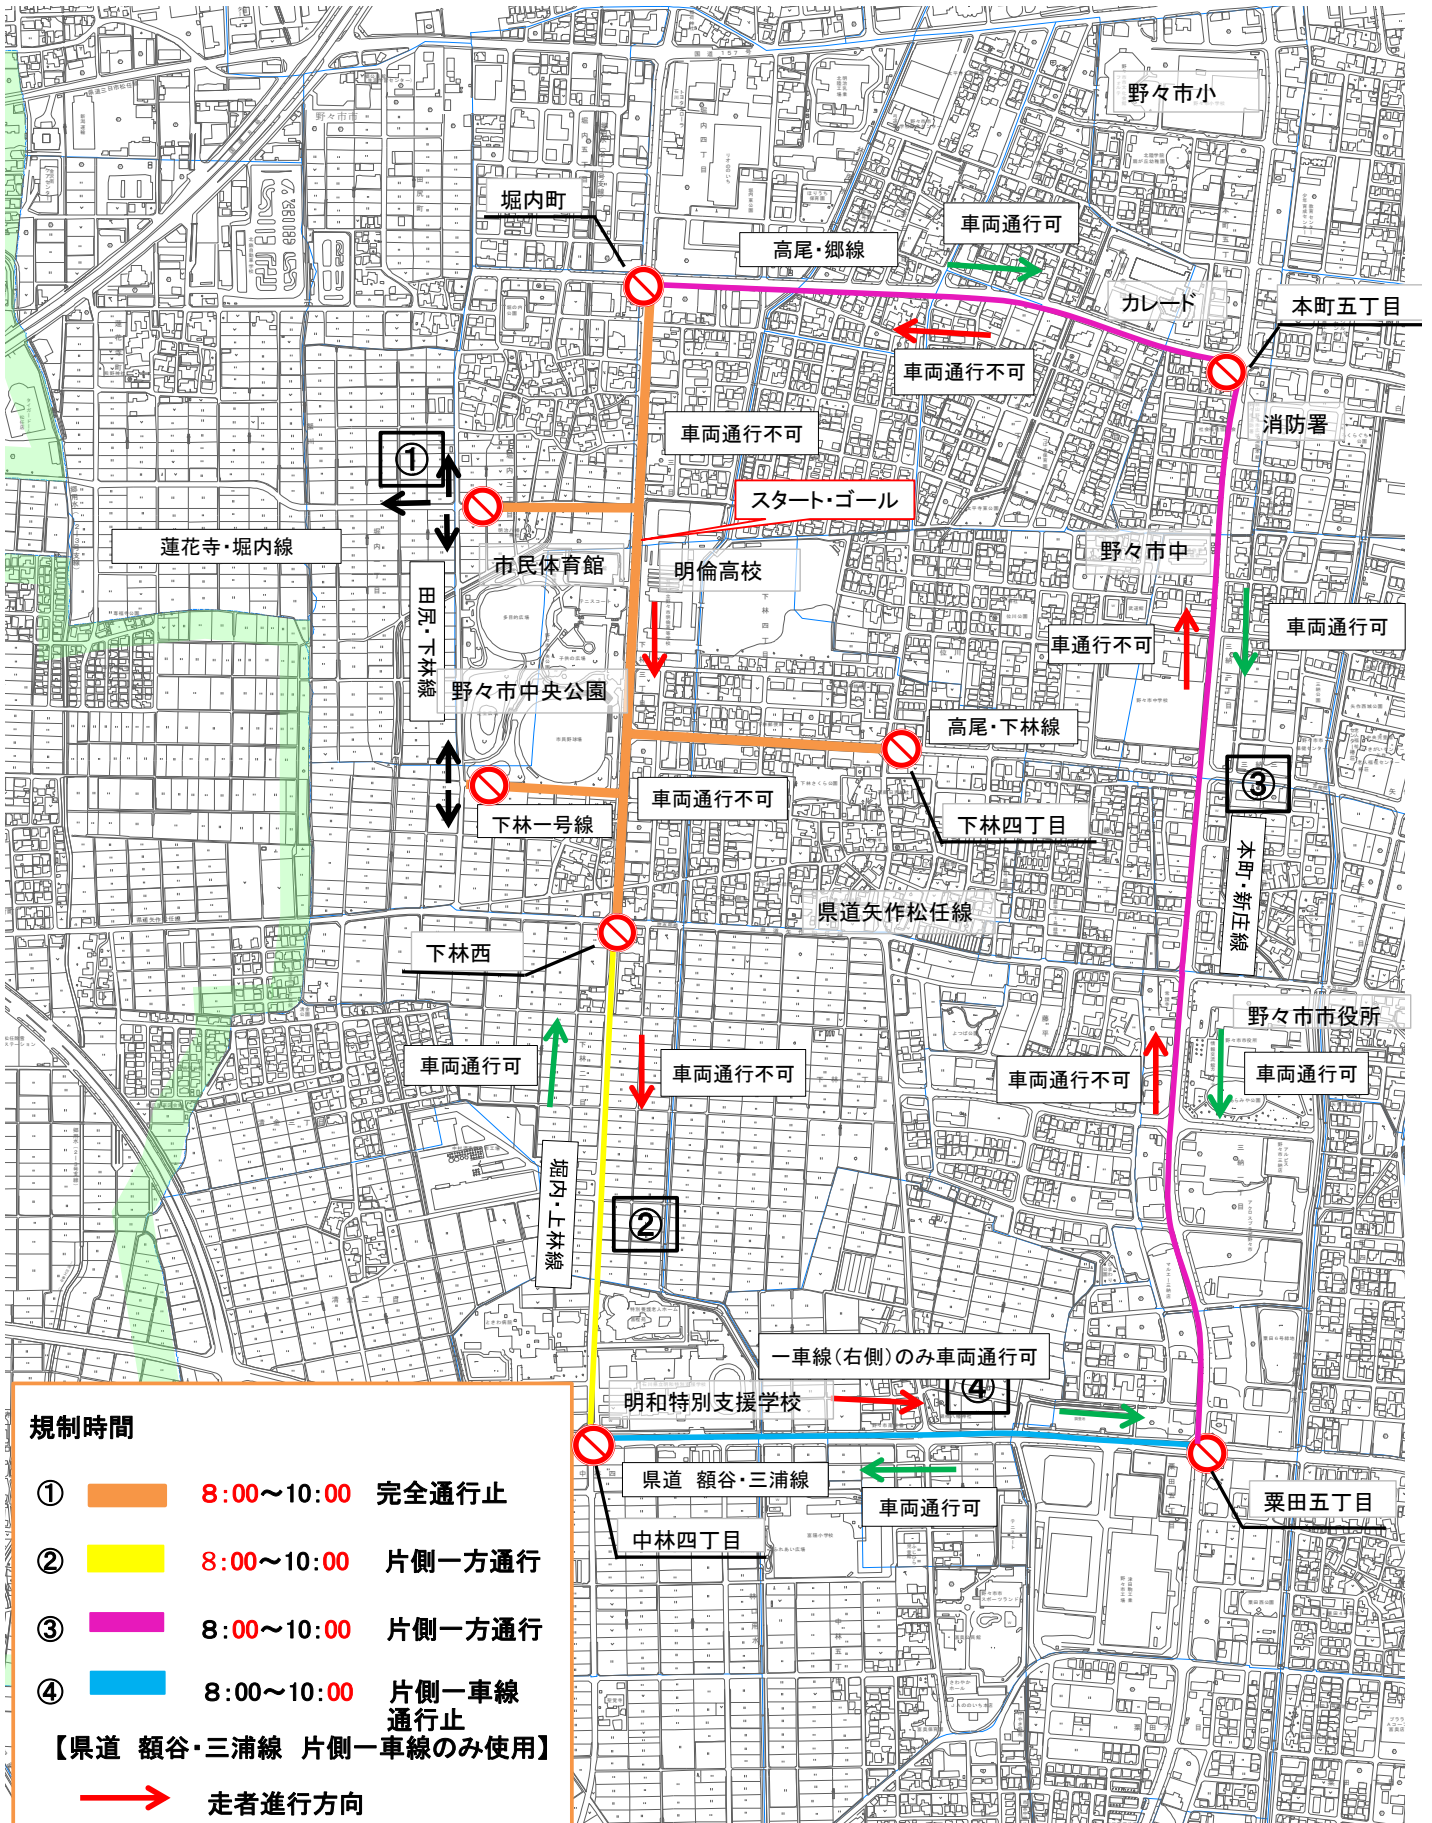

第40回野々市じよんからの里マラソン大会交通規制図

野々市小

堀内町

高尾・郷線

車両通行可

カレード

本町五丁目

消防署

スタート・ゴール

野々市中

市民体育館

明倫高校

車通行不可

蓮花寺・堀内線

田尻・下林線

野々市中央公園

高尾・下林線

下林四丁目

下林一号線

車両通行不可

県道矢作松任線

本町・新庄線

野々市市役所

下林西

車両通行可

堀内・上林線

車両通行不可

野々市市役所

車両通行可

一車線(右側)のみ車両通行可

明和特別支援学校

県道 額谷・三浦線