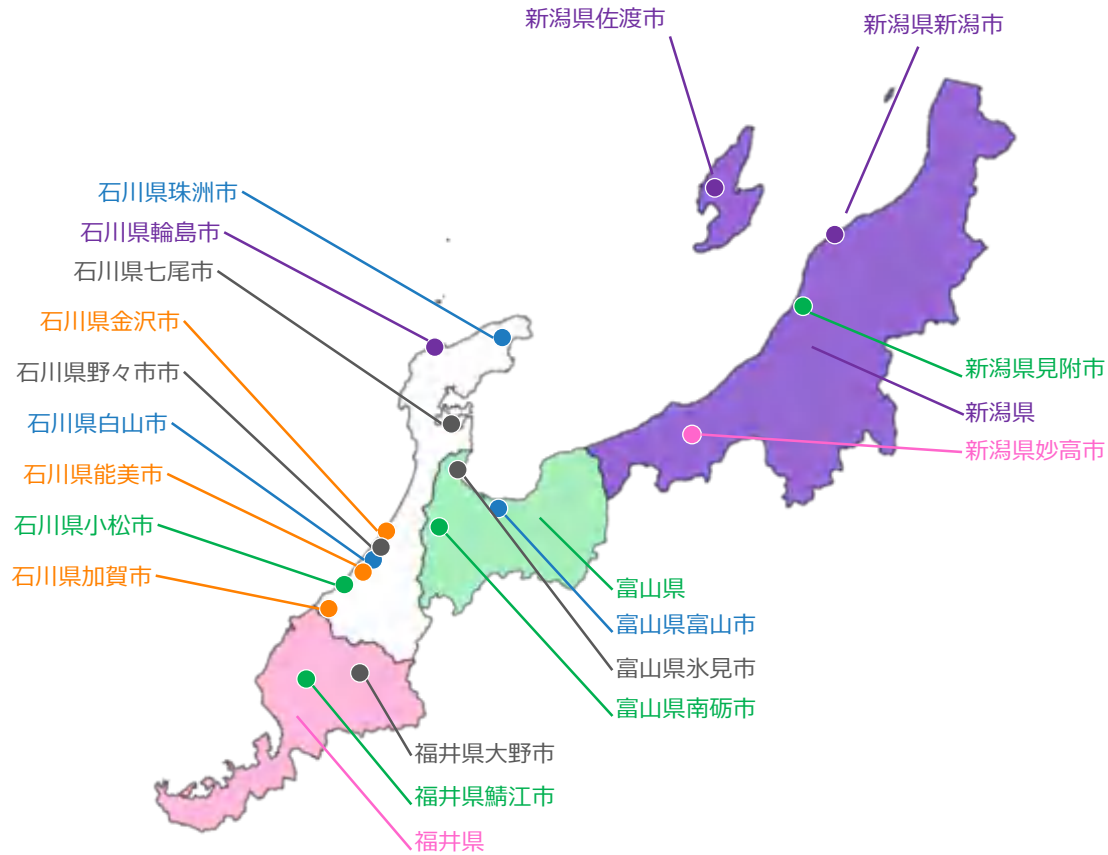

北陸地方

2023年度：4都市（3）
 2022年度：4都市（1）
 2021年度：2都市（1）
 2020年度：3都市（1）
 2019年度：5都市（3）
 2018年度：3都市（1）

北海道・東北地方

2023年度：1都市（1）
 2022年度：3都市（1）
 2021年度：4都市（1）
 2020年度：4都市（1）
 2019年度：2都市（1）
 2018年度：7都市（2）

関東地方

2023年度：7都市（3）
 2022年度：5都市（2）
 2021年度：7都市（2）
 2020年度：3都市（1）
 2019年度：6都市（1）
 2018年度：4都市（3）

近畿地方

2023年度：5都市（1）
 2022年度：4都市（2）
 2021年度：5都市（1）
 2020年度：6都市（3）
 2019年度：6都市（1）
 2018年度：2都市（0）

中部地方

2023年度：1都市（0）
 2022年度：5都市（1）
 2021年度：8都市（2）
 2020年度：7都市（1）
 2019年度：3都市（0）
 2018年度：5都市（0）

北海道・東北地方

灰色：2023年度
 紫色：2022年度
 桃色：2021年度
 橙色：2020年度
 緑色：2019年度
 青色：2018年度

※都道府県が選定されている場合は全域を着色

関東地方

灰色：2023年度
 紫色：2022年度
 桃色：2021年度
 橙色：2020年度
 緑色：2019年度
 青色：2018年度

※都道府県が選定されている場合は全域を着色

北陸地方

灰色：2023年度
 紫色：2022年度
 桃色：2021年度
 橙色：2020年度
 緑色：2019年度
 青色：2018年度

※都道府県が選定されている場合は全域を着色

中部地方

累計
SDGs 未来都市
自治体SDGsモデル事業

182都市 (183自治体)
60都市

※各年度都道府県・市区町村コード順
 ※黄色網掛けは「自治体SDGsモデル事業」選定自治体
 (新潟県佐渡市の「自治体SDGsモデル事業」選定は2023年度)
 ※★はSDGs未来都市のうち都道府県