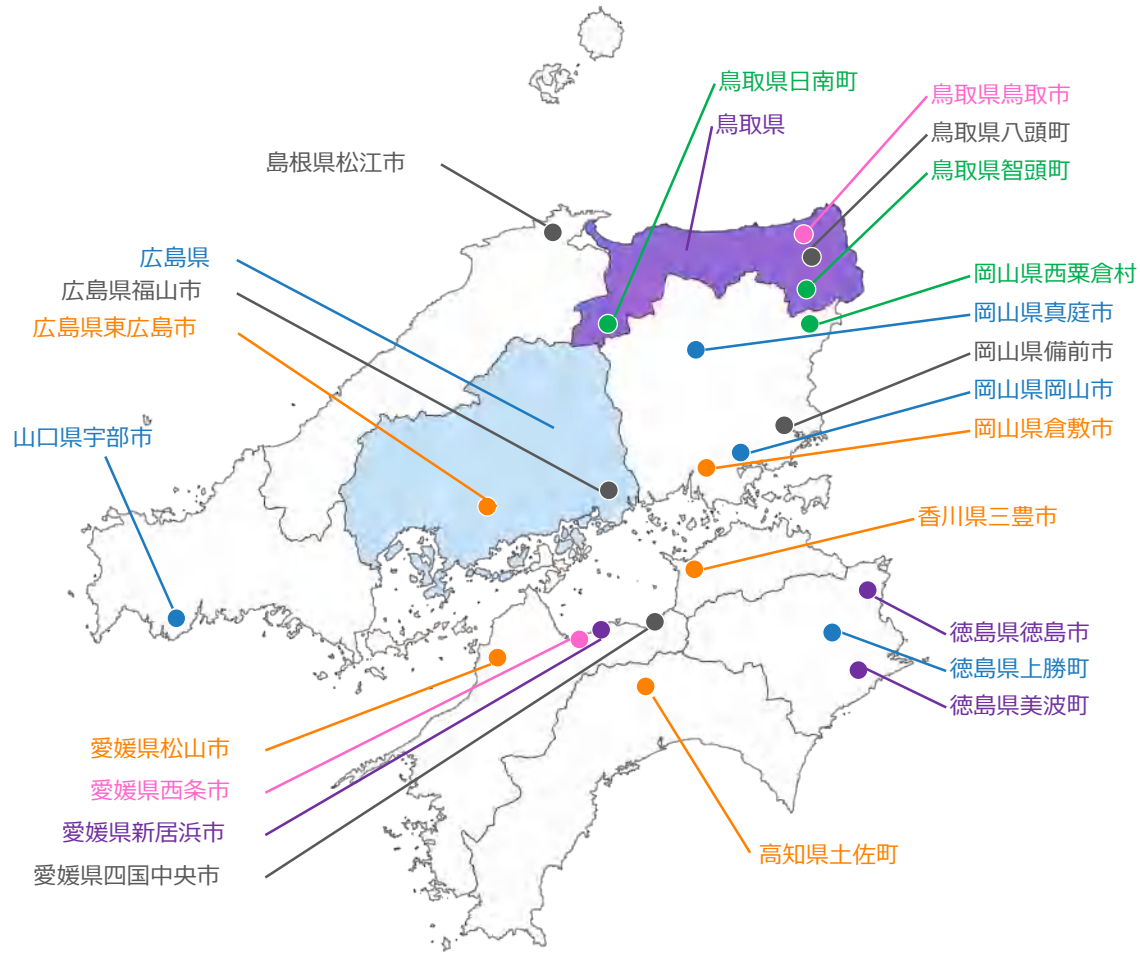

北陸地方

2023年度：4都市（3）
 2022年度：4都市（1）
 2021年度：2都市（1）
 2020年度：3都市（1）
 2019年度：5都市（3）
 2018年度：3都市（1）

北海道・東北地方

2023年度：1都市（1）
 2022年度：3都市（1）
 2021年度：4都市（1）
 2020年度：4都市（1）
 2019年度：2都市（1）
 2018年度：7都市（2）

関東地方

2023年度：7都市（3）
 2022年度：5都市（2）
 2021年度：7都市（2）
 2020年度：3都市（1）
 2019年度：6都市（1）
 2018年度：4都市（3）

※都道府県が選定されている場合は全域を着色

関東地方

灰色：2023年度
 紫色：2022年度
 桃色：2021年度
 橙色：2020年度
 緑色：2019年度
 青色：2018年度

※都道府県が選定されている場合は全域を着色

北陸地方

灰色：2023年度
 紫色：2022年度
 桃色：2021年度
 橙色：2020年度
 緑色：2019年度
 青色：2018年度

※都道府県が選定されている場合は全域を着色

中部地方

灰色：2023年度
 紫色：2022年度
 桃色：2021年度
 橙色：2020年度
 緑色：2019年度
 青色：2018年度

※都道府県が選定されている場合は全域を着色

近畿地方

灰色：2023年度
 紫色：2022年度
 桃色：2021年度
 橙色：2020年度
 緑色：2019年度
 青色：2018年度

※都道府県が選定されている場合は全域を着色

中国・四国地方

灰色：2023年度
 紫色：2022年度
 桃色：2021年度
 橙色：2020年度
 緑色：2019年度
 青色：2018年度

累計
SDGs 未来都市
自治体SDGsモデル事業

182都市 (183自治体)
60都市

※各年度都道府県・市区町村コード順
 ※黄色網掛けは「自治体SDGsモデル事業」選定自治体
 (新潟県佐渡市の「自治体SDGsモデル事業」選定は2023年度)
 ※★はSDGs未来都市のうち都道府県