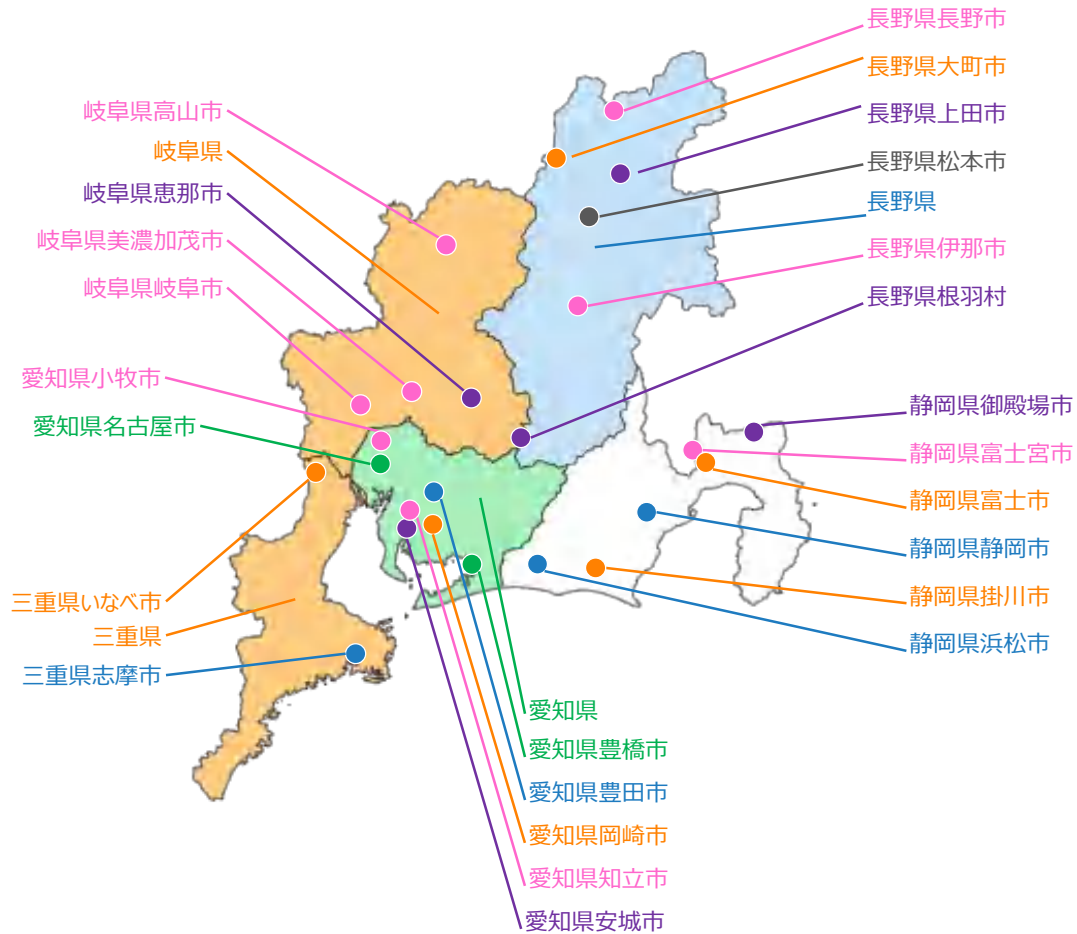

北陸地方

2023年度：4都市（3）
 2022年度：4都市（1）
 2021年度：2都市（1）
 2020年度：3都市（1）
 2019年度：5都市（3）
 2018年度：3都市（1）

北海道・東北地方

2023年度：1都市（1）
 2022年度：3都市（1）
 2021年度：4都市（1）
 2020年度：4都市（1）
 2019年度：2都市（1）
 2018年度：7都市（2）

関東地方

2023年度：7都市（3）
 2022年度：5都市（2）
 2021年度：7都市（2）
 2020年度：3都市（1）
 2019年度：6都市（1）
 2018年度：4都市（3）

近畿地方

2023年度：5都市（1）
 2022年度：4都市（2）
 2021年度：5都市（1）
 2020年度：6都市（3）
 2019年度：6都市（1）
 2018年度：2都市（0）

中部地方

2023年度：1都市（0）
 2022年度：5都市（1）
 2021年度：8都市（2）
 2020年度：7都市（1）
 2019年度：3都市（0）
 2018年度：5都市（0）

北海道・東北地方

灰色：2023年度
 紫色：2022年度
 桃色：2021年度
 橙色：2020年度
 緑色：2019年度
 青色：2018年度

※都道府県が選定されている場合は全域を着色

関東地方

灰色：2023年度
 紫色：2022年度
 桃色：2021年度
 橙色：2020年度
 緑色：2019年度
 青色：2018年度

※都道府県が選定されている場合は全域を着色

北陸地方

灰色：2023年度
 紫色：2022年度
 桃色：2021年度
 橙色：2020年度
 緑色：2019年度
 青色：2018年度

※都道府県が選定されている場合は全域を着色

中部地方

累計
SDGs 未来都市
自治体SDGsモデル事業

182都市 (183自治体)
60都市

※各年度都道府県・市区町村コード順
 ※黄色網掛けは「自治体SDGsモデル事業」選定自治体
 (新潟県佐渡市の「自治体SDGsモデル事業」選定は2023年度)
 ※★はSDGs未来都市のうち都道府県