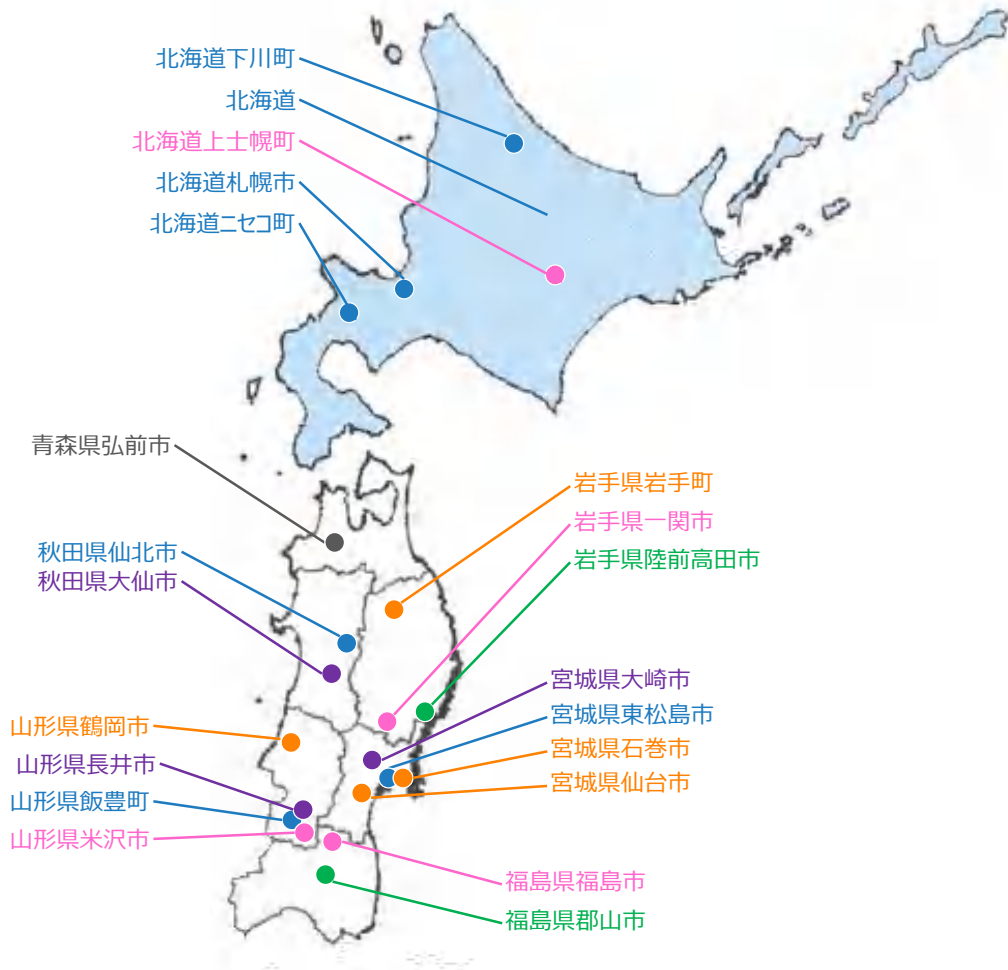

北陸地方

2023年度：4都市（3）
 2022年度：4都市（1）
 2021年度：2都市（1）
 2020年度：3都市（1）
 2019年度：5都市（3）
 2018年度：3都市（1）

北海道・東北地方

2023年度：1都市（1）
 2022年度：3都市（1）
 2021年度：4都市（1）
 2020年度：4都市（1）
 2019年度：2都市（1）
 2018年度：7都市（2）

関東地方

2023年度：7都市（3）
 2022年度：5都市（2）
 2021年度：7都市（2）
 2020年度：3都市（1）
 2019年度：6都市（1）
 2018年度：4都市（3）

近畿地方

2023年度：5都市（1）
 2022年度：4都市（2）
 2021年度：5都市（1）
 2020年度：6都市（3）
 2019年度：6都市（1）
 2018年度：2都市（0）

中部地方

2023年度：1都市（0）
 2022年度：5都市（1）
 2021年度：8都市（2）
 2020年度：7都市（1）
 2019年度：3都市（0）
 2018年度：5都市（0）

北海道・東北地方

灰色：2023年度
 紫色：2022年度
 桃色：2021年度
 橙色：2020年度
 緑色：2019年度
 青色：2018年度

※都道府県が選定されている場合は全域を着色

関東地方

灰色：2023年度
 紫色：2022年度
 桃色：2021年度
 橙色：2020年度
 緑色：2019年度
 青色：2018年度

※都道府県が選定されている場合は全域を着色

北陸地方

灰色：2023年度
 紫色：2022年度
 桃色：2021年度
 橙色：2020年度
 緑色：2019年度
 青色：2018年度

※都道府県が選定されている場合は全域を着色

中部地方

累計
SDGs 未来都市
自治体SDGsモデル事業

182都市 (183自治体)
60都市

※各年度都道府県・市区町村コード順
 ※黄色網掛けは「自治体SDGsモデル事業」選定自治体
 (新潟県佐渡市の「自治体SDGsモデル事業」選定は2023年度)
 ※★はSDGs未来都市のうち都道府県