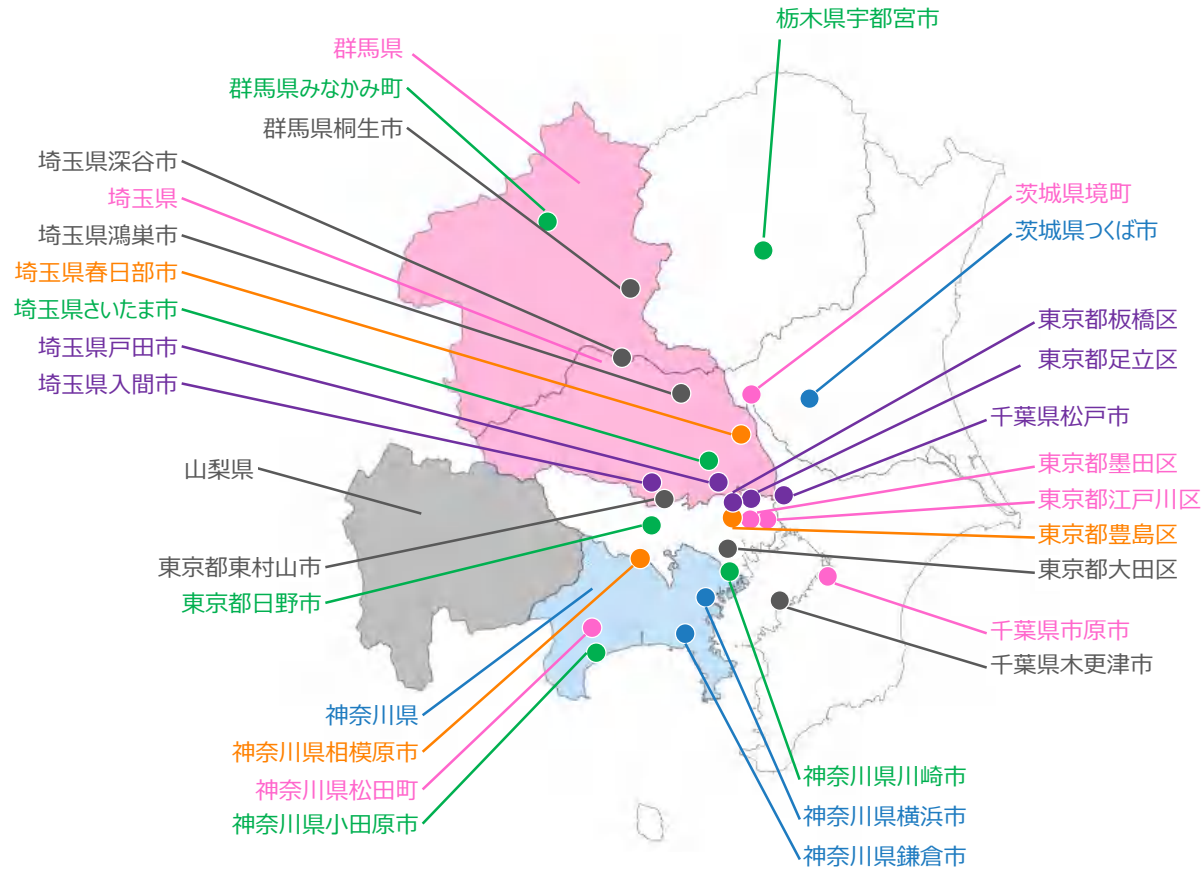

北陸地方

2023年度：4都市（3）
 2022年度：4都市（1）
 2021年度：2都市（1）
 2020年度：3都市（1）
 2019年度：5都市（3）
 2018年度：3都市（1）

北海道・東北地方

2023年度：1都市（1）
 2022年度：3都市（1）
 2021年度：4都市（1）
 2020年度：4都市（1）
 2019年度：2都市（1）
 2018年度：7都市（2）

関東地方

2023年度：7都市（3）
 2022年度：5都市（2）
 2021年度：7都市（2）
 2020年度：3都市（1）
 2019年度：6都市（1）
 2018年度：4都市（3）

近畿地方

2023年度：5都市（1）
 2022年度：4都市（2）
 2021年度：5都市（1）
 2020年度：6都市（3）
 2019年度：6都市（1）
 2018年度：2都市（0）

中部地方

2023年度：1都市（0）
 2022年度：5都市（1）
 2021年度：8都市（2）
 2020年度：7都市（1）
 2019年度：3都市（0）
 2018年度：5都市（0）

北海道・東北地方

灰色：2023年度
 紫色：2022年度
 桃色：2021年度
 橙色：2020年度
 緑色：2019年度
 青色：2018年度

※都道府県が選定されている場合は全域を着色

関東地方

灰色：2023年度
 紫色：2022年度
 桃色：2021年度
 橙色：2020年度
 緑色：2019年度
 青色：2018年度

※都道府県が選定されている場合は全域を着色

北陸地方

灰色：2023年度
 紫色：2022年度
 桃色：2021年度
 橙色：2020年度
 緑色：2019年度
 青色：2018年度

※都道府県が選定されている場合は全域を着色

中部地方

累計
SDGs 未来都市
自治体SDGsモデル事業

182都市 (183自治体)
60都市

※各年度都道府県・市区町村コード順
 ※黄色網掛けは「自治体SDGsモデル事業」選定自治体
 (新潟県佐渡市の「自治体SDGsモデル事業」選定は2023年度)
 ※★はSDGs未来都市のうち都道府県