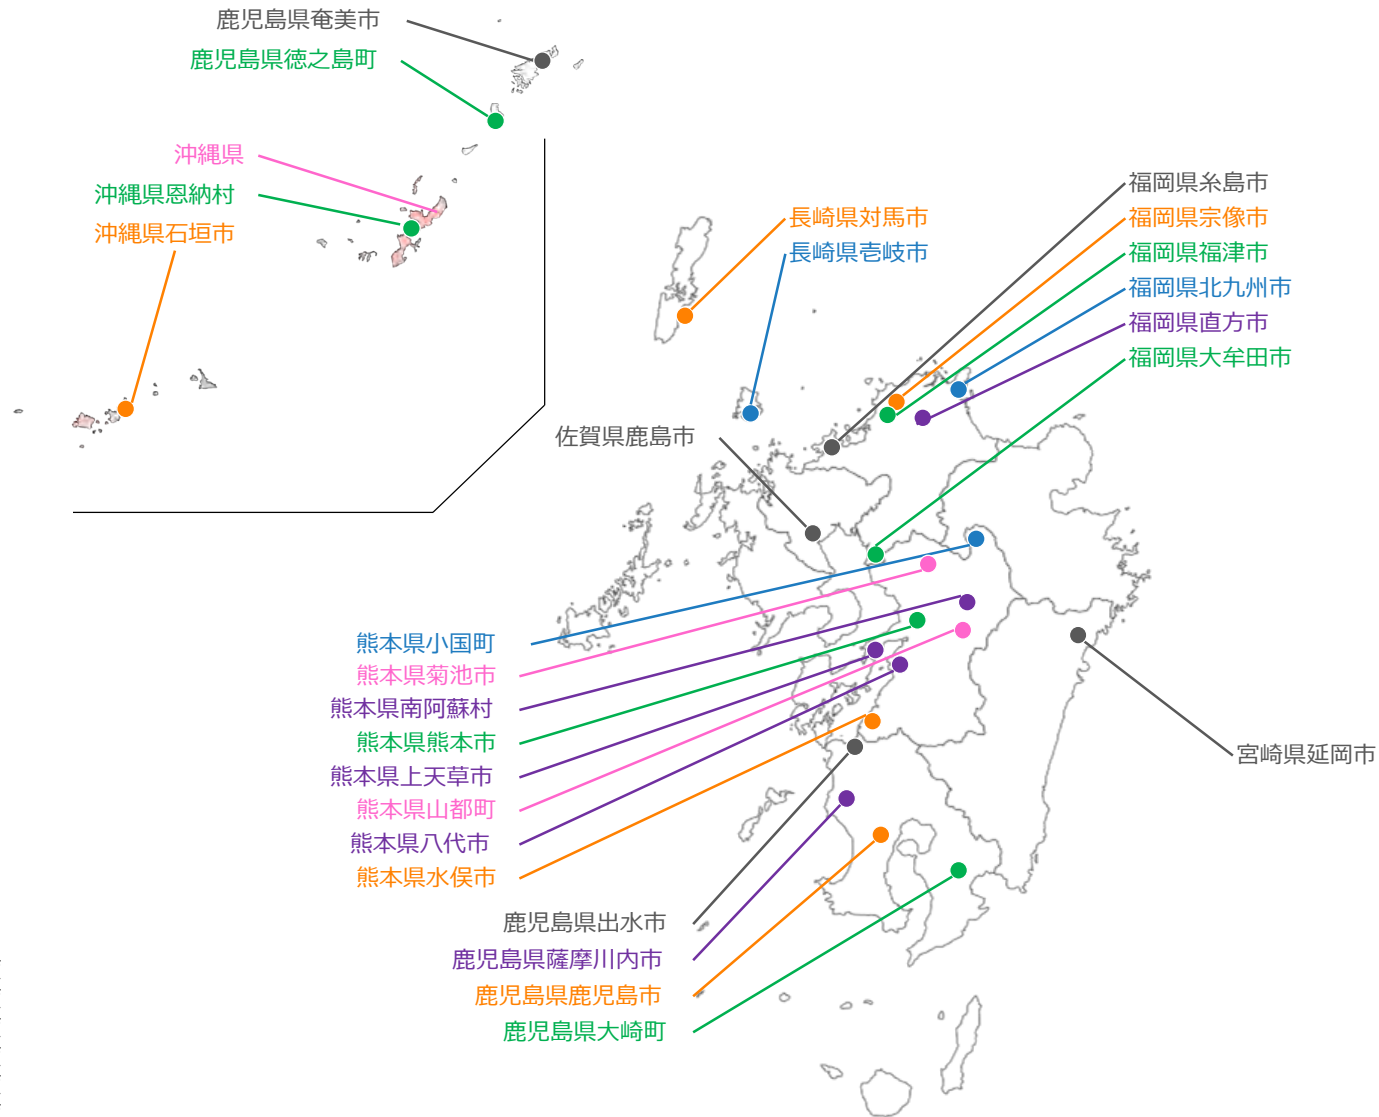

九州・沖縄地方

灰色 : 2023年度
紫色 : 2022年度
桃色 : 2021年度
橙色 : 2020年度
緑色 : 2019年度
青色 : 2018年度

※都道府県が選定されている場合は全域を着色