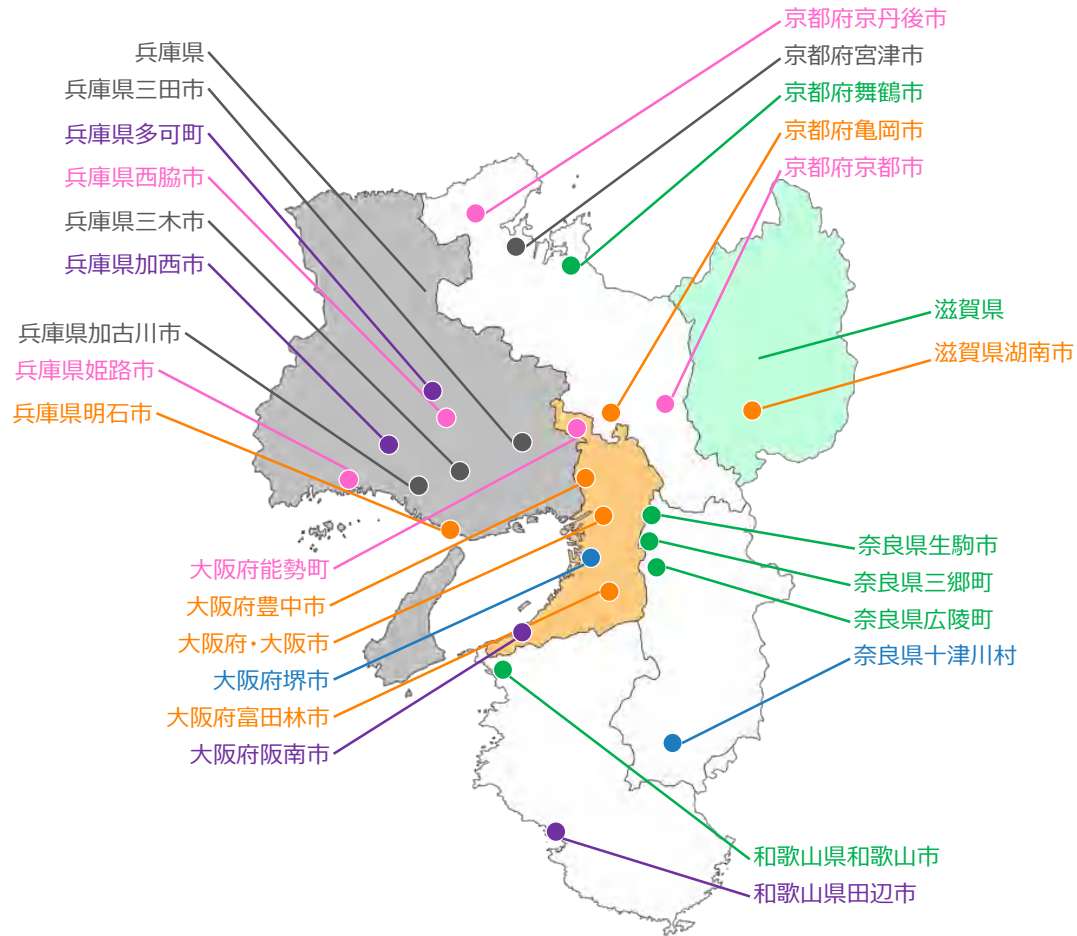

近畿地方

灰色：2023年度
紫色：2022年度
桃色：2021年度
橙色：2020年度
緑色：2019年度
青色：2018年度

※都道府県が選定されている場合は全域を着色