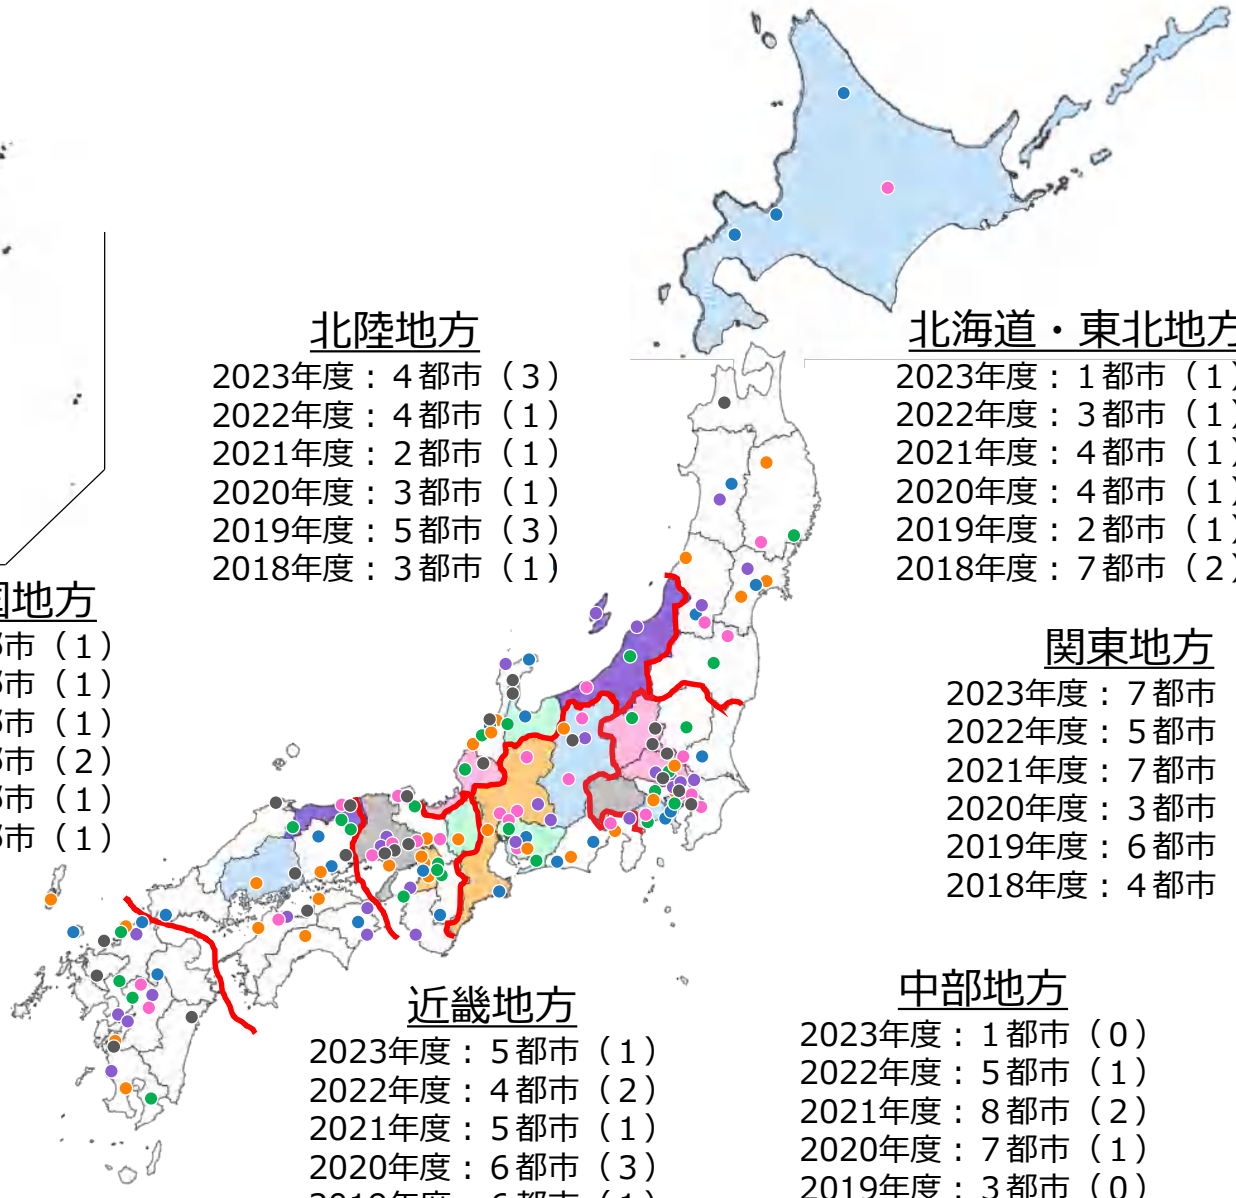

灰色：2023年度
 紫色：2022年度
 桃色：2021年度
 橙色：2020年度
 緑色：2019年度
 青色：2018年度

※都道府県が選定されている場合は全域を着色

中国・四国地方

2023年度：5都市（1）
 2022年度：4都市（1）
 2021年度：2都市（1）
 2020年度：5都市（2）
 2019年度：3都市（1）
 2018年度：5都市（1）

九州・沖縄地方

2023年度：5都市（1）
 2022年度：5都市（2）
 2021年度：3都市（2）
 2020年度：5都市（1）
 2019年度：6都市（3）
 2018年度：3都市（3）

北陸地方

2023年度：4都市（3）
 2022年度：4都市（1）
 2021年度：2都市（1）
 2020年度：3都市（1）
 2019年度：5都市（3）
 2018年度：3都市（1）

北海道・東北地方

2023年度：1都市（1）
 2022年度：3都市（1）
 2021年度：4都市（1）
 2020年度：4都市（1）
 2019年度：2都市（1）
 2018年度：7都市（2）

関東地方

2023年度：7都市（3）
 2022年度：5都市（2）
 2021年度：7都市（2）
 2020年度：3都市（1）
 2019年度：6都市（1）
 2018年度：4都市（3）

近畿地方

2023年度：5都市（1）
 2022年度：4都市（2）
 2021年度：5都市（1）
 2020年度：6都市（3）
 2019年度：6都市（1）
 2018年度：2都市（0）

中部地方

2023年度：1都市（0）
 2022年度：5都市（1）
 2021年度：8都市（2）
 2020年度：7都市（1）
 2019年度：3都市（0）
 2018年度：5都市（0）

北海道・東北地方

灰色：2023年度
 紫色：2022年度
 桃色：2021年度
 橙色：2020年度
 緑色：2019年度
 青色：2018年度

※都道府県が選定されている場合は全域を着色

関東地方

灰色：2023年度
 紫色：2022年度
 桃色：2021年度
 橙色：2020年度
 緑色：2019年度
 青色：2018年度

※都道府県が選定されている場合は全域を着色

北陸地方

灰色：2023年度
 紫色：2022年度
 桃色：2021年度
 橙色：2020年度
 緑色：2019年度
 青色：2018年度

※都道府県が選定されている場合は全域を着色

中部地方