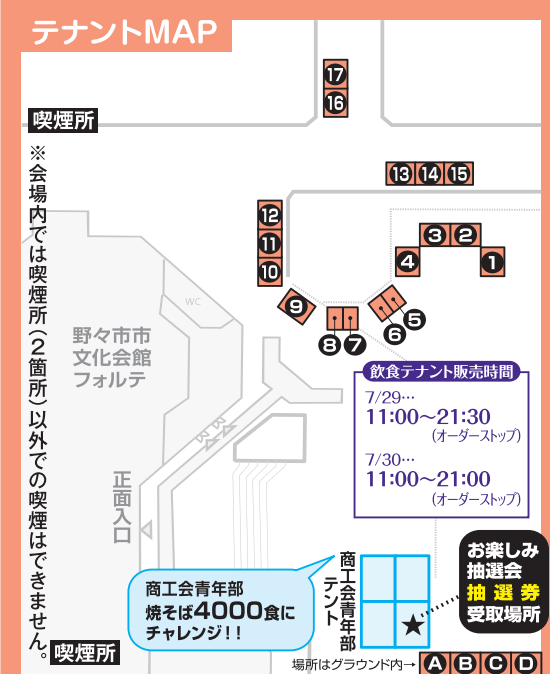

野々市市文化会館フォルテ内開催事業

フレッシュじよんから市

7月29日(土) 11:00~17:00 (売り切れごめん!)
地元産とれたて野菜を販売します。

野々市市観光物産協会 京都府城陽市観光協会

7月29日(土)・30日(日) 11:00~17:00
野々市幻の日本酒「猩々」や城陽特産の梅商品など両市の特産品を販売します。

国際交流コーナー

7月29日(土)・30日(日) 13:00~17:00
国旗当て釣りゲーム(子ども向け)
※外国人向け案内所としてご利用いただけます。

出張相談会

7月30日(日) 11:00~15:00
行政相談・消費生活相談 国や市役所への相談・要望及び消費生活に関する相談を受け付けます。

29(土) **エイトMAN ライブ**
中央ステージ

エイトMANは地元・野々市生まれ。『好きすぎて会いたい』はTikTokで大ヒット!!
“会うと元気になれるスーパーマン”として全国へ展開している。

29(土) **ほくりくアイドル部 ライブ**
中央ステージ

ほくりくアイドル部は、CMでお馴染みの「地域みんなで育てるアイドル・アーティスト」「北陸を“音楽”で元気に!」をキャッチコピーに金沢市を拠点に活動するローカルアイドルグループ。

松井祐希里さん(キャプテン)含む3~5名出演予定!

29(土) 30(日) **チビッココーナー** みんな楽しめる色々な遊びができるよ!

グラウンド **チビッコ広場** 11:00~17:00
●ボイスカウトコーナー 7/29 13:00~16:00 ●ガールスカウトコーナー 7/30 13:00~16:00

フォルトロビー **チビッコ折紙教室** 7/30 13:00~15:00 楽しい折紙をチビッコ達とつくります。(無料)

両日イベントに関するお問い合わせ・申込は・・・野々市市商工会 ☎076-246-1242 ホームページ <http://nono-shoko-sei.jp.org/>

30(日) **じよんからふれあいコンサート**
フォルテ大ホール

子どもも大人も みんな集まれ!

野々市市を拠点に活動の、石川ウィンズフィルハーモニック(吹奏楽)と劇団nono(演劇)がお届けする。子どもから人生の大先輩までみなさんと一緒に楽しめる野々市唯一の特別なコンサートです。今年には日本の昔ばなし音楽劇をはじめ、親子で楽しめる曲目、カッコいいクラシック、各世代で話題や人気の曲目等多多彩な内容です。

30(日) **ちびっこ水かけ泡まつり**
グラウンド

13:30~15:00 グラウンドに集合!

- ※水鉄砲で水をかけあおう!
- ※自慢の水鉄砲の持参OK!
- ※子供も大人も参加OK!
- ※泡バズーカーであわあわ体験!?
- ※DJがアニソンで盛り上げる!

7月30日(日) ☁️は雨天中止

11:00~11:30	空手演武(正樹道場)
11:30~12:00	和太鼓演奏(野々市太鼓 結)
12:00~12:30	フラダンス (ファイ・フラ・オ・レイアロハ金沢スタジオ)
12:30~13:00	ヒップホップ(ソリッドダンススクール)
13:00~14:30	じよんからふれあいコンサート[フォルテ大ホール] (石川ウィンズフィルハーモニック、劇団nono)
13:00~13:30	はしごのぼり(消防団勇鷹会)↑
13:30~15:00	ちびっこ水かけ泡まつり↑
15:00~15:30	和太鼓・ダンス(αフロア)
15:30~16:00	チアダンス(リトルウィングス)
16:00~16:30	吹奏楽(明倫OB吹奏楽団)
17:00~17:30	バンド(金沢工業大学MAJO)
17:30~18:00	バンド(いしかわズービック)
18:15~19:00	お楽しみ抽選会
19:00~19:45	和太鼓(藍・富樫太鼓)
19:55~20:30	総踊り↑

30(日) **お楽しみ抽選会**
中央ステージ

ポケモンカードや温泉旅行ペアチケットなど
豪華景品をどっさりご用意しました!!

参加方法
まつり期間中に商工会青年部テントで抽選券を受け取る。

★締め切り★ 7月30日(日) 17:00まで
※各日、抽選券の配布枚数には限りがあります。

景品交換方法
●中央ステージにて抽選を行います。番号を確認の上、景品を進呈致します。
●抽選券は両日で1人1枚までのお渡しになります。
※抽選時会場にいらっやらない場合、抽選券をお忘れの場合は無効となりますのでご注意ください。

★結果発表は★ 30(日) 18:15から
[中央ステージにて]

1 かずマートI イカ焼き	12 リカースにしむら やきとり・生ビール
2 かずマートII 酒類全般・かき氷	13 ばちばち 焼き鳥・生ビール・ハイボール
3 大地のふた 魚煮	14 味亜全域厨房一五茶屋 韓国屋台フード
4 YELL CAFÉ チーズフォンデュ・アイスクレープ	15 ひげ張魯肉飯 魯肉飯
5 おいもとレモネード さつまいもスイーツ	16 ブルチナポリ ピッツァ・フラッパ・フライ
6 茶色は正義 肉汁ブラッシュ餃子	17 MOGU MOGU たこ焼き・かき氷
7 のっちゃん ふわふわ かき氷	A 中野玩具 おもちゃ・キャラクターグッズ
8 ビストロ・ウールー 能登牛ハンバーグ	B リトルハンズ ボールDEボン♪
9 味噌の力 からあげ・ポテト	C TMKキッチンサロン キャンドルすくい
10 菓子工房エクラタン かき氷	D 野々市ライオンズクラブ 射的・ボールすくい
11 焼肉いちぼ 野々市店 牛タン