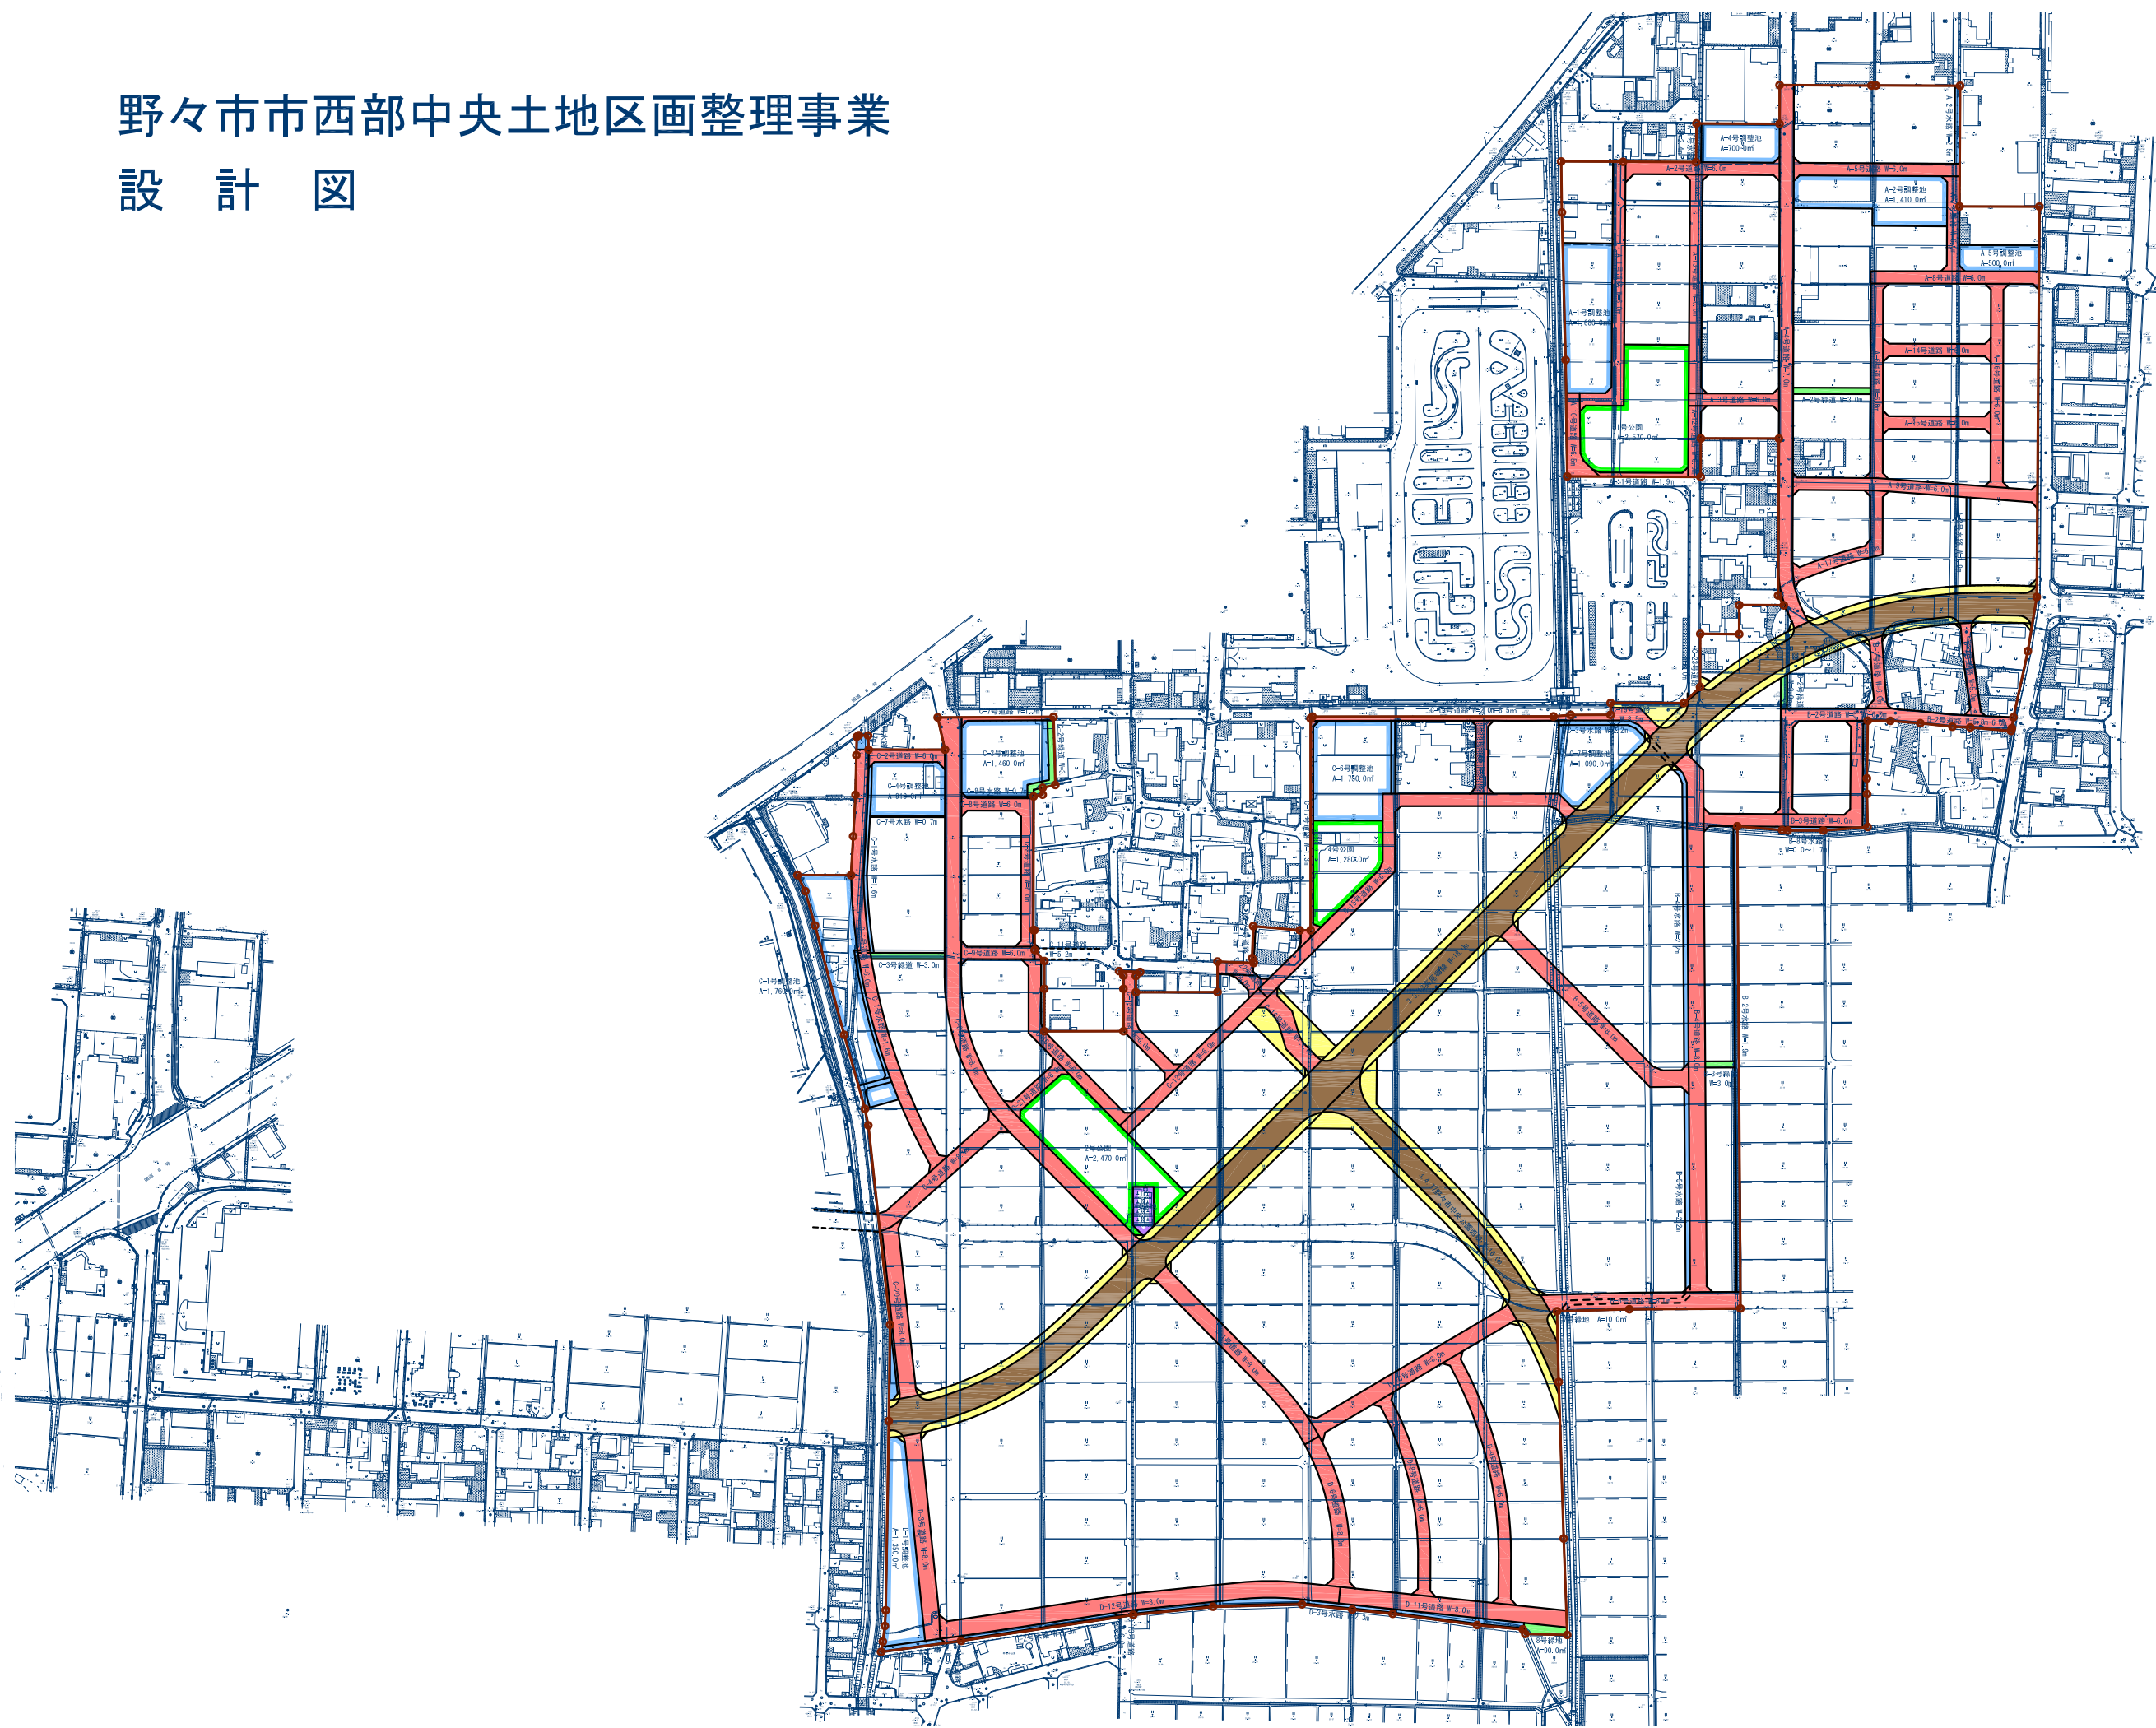

# 野々市市西部中央土地区画整理事業 設計図

凡例	
	都市計画道路
	区画道路
	緑道
	用悪水路
	調整池
	公園
	歩道
	墓地
	施行地区界