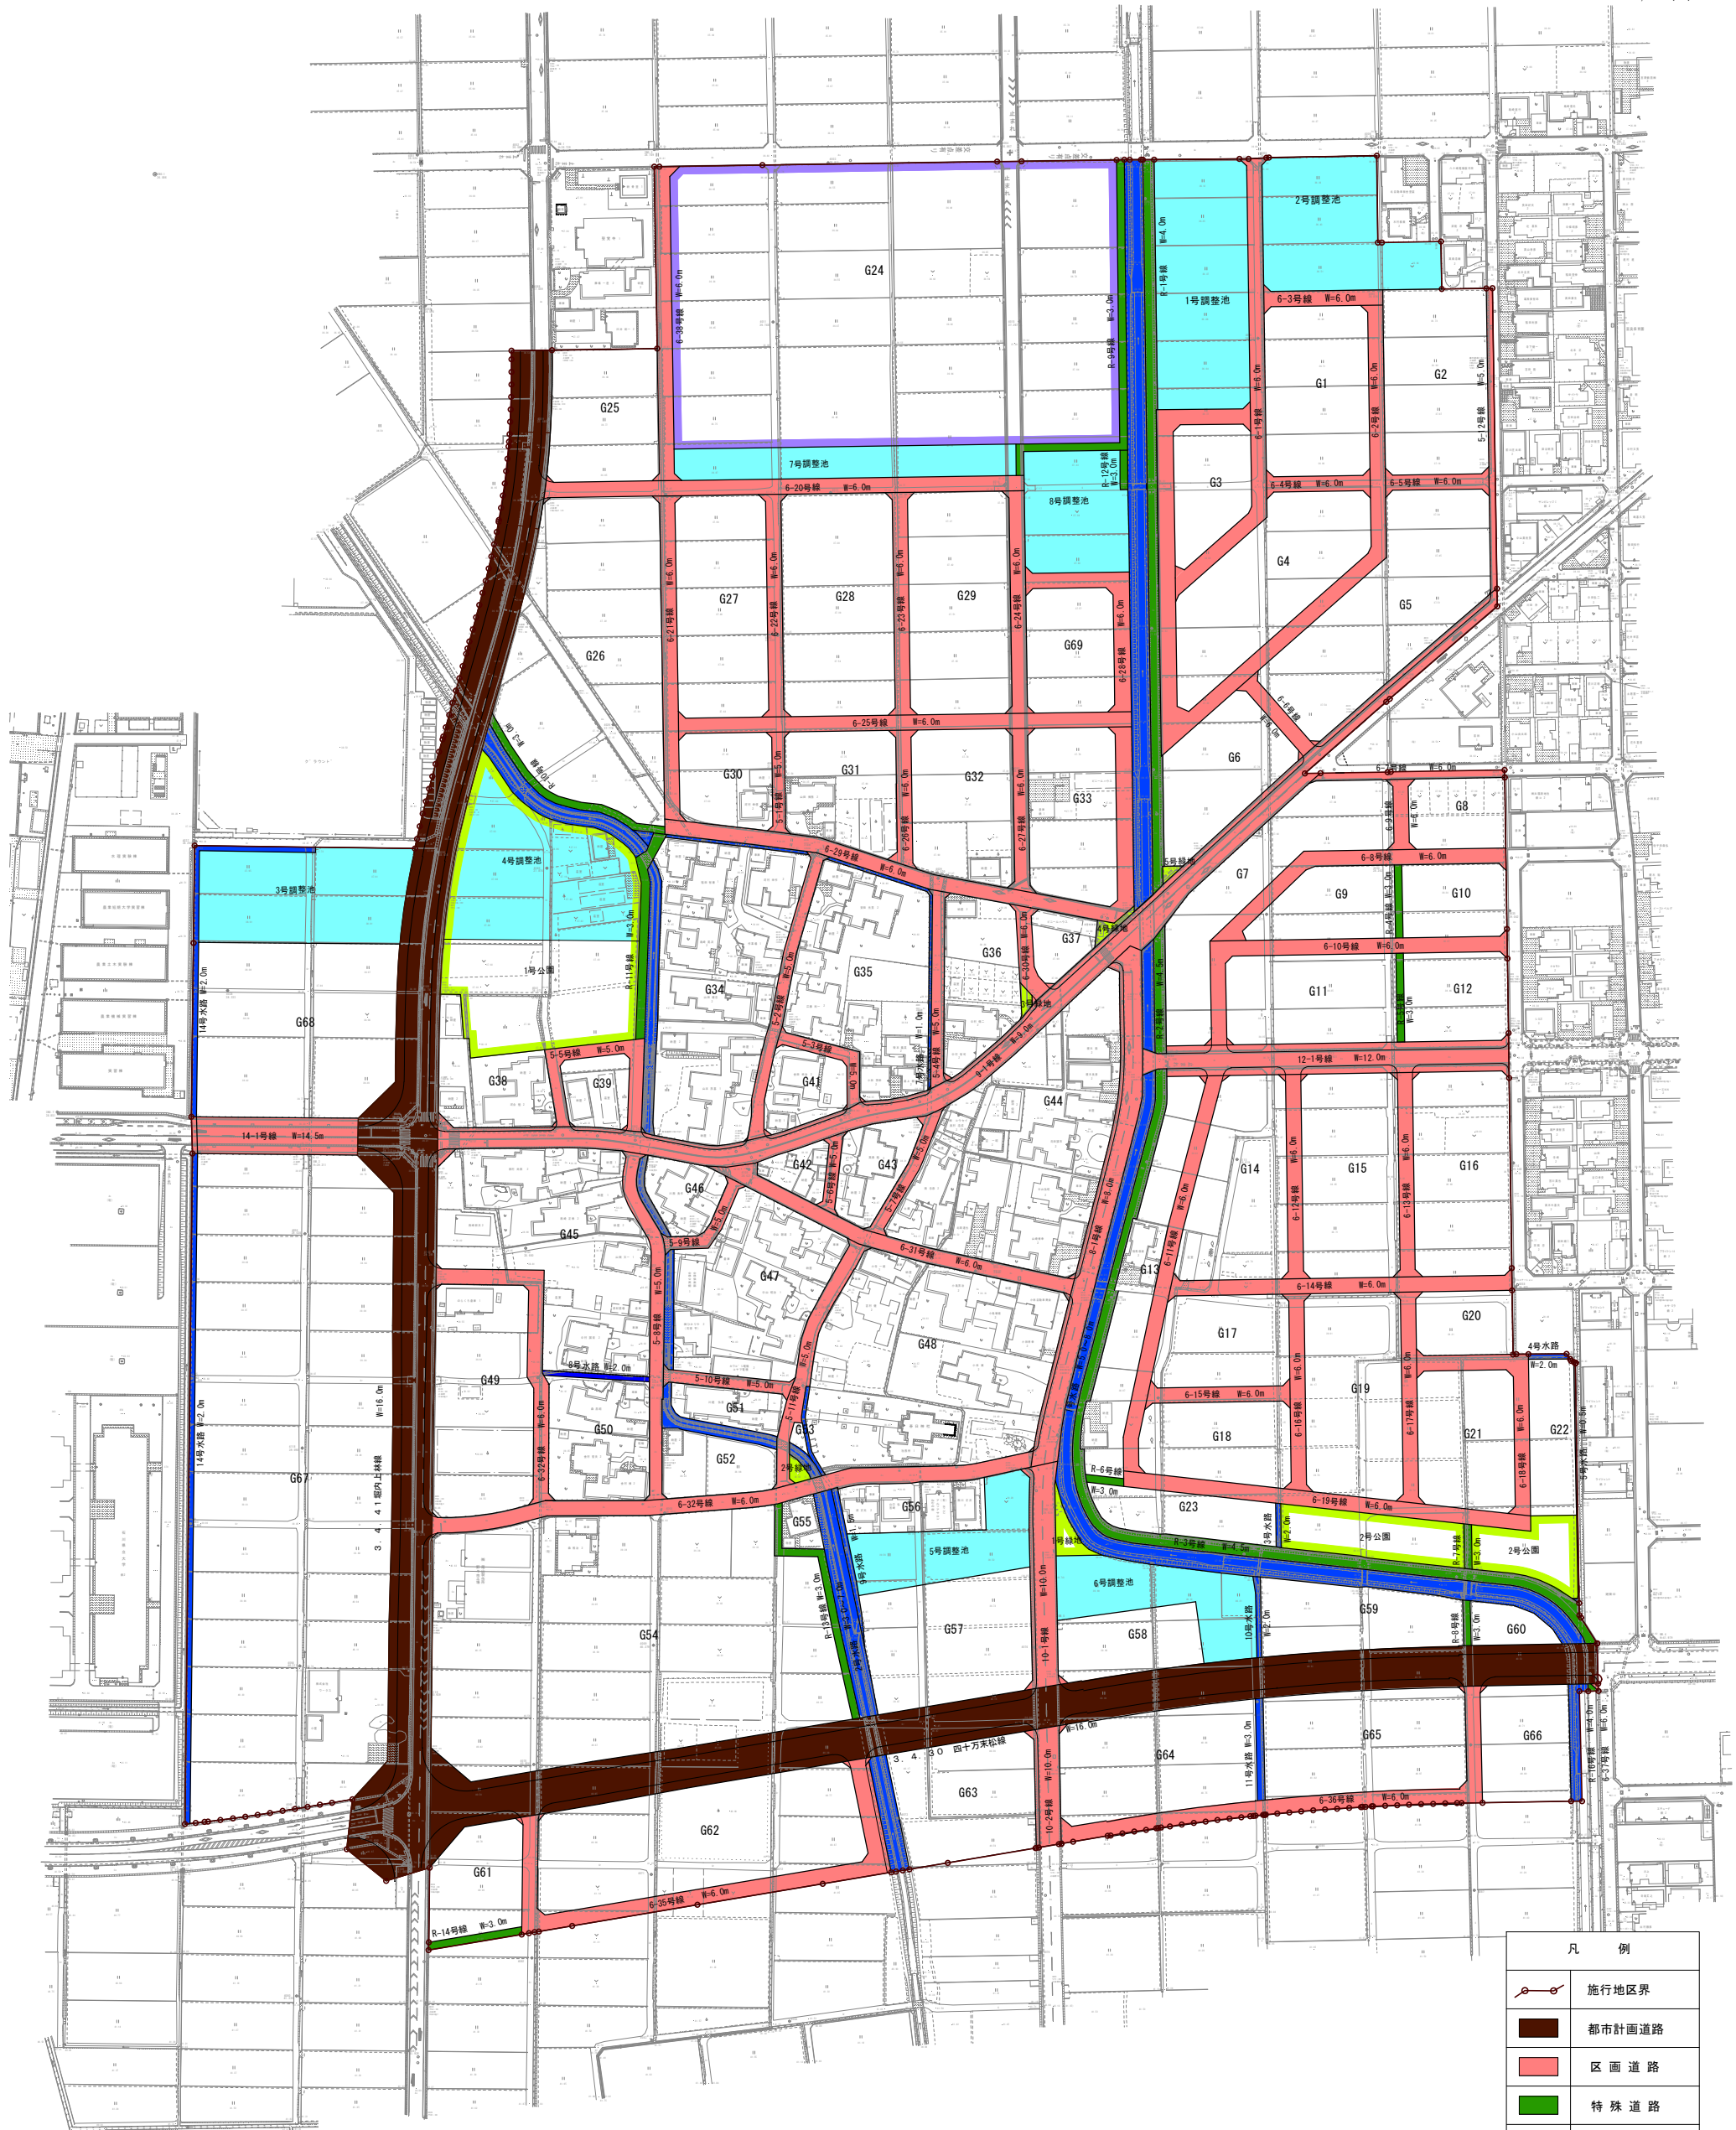

野々市市中林土地区画整理事業 設計図（第4回変更）

凡 例	
	施行地区区界
	都市計画道路
	区画道路
	特殊道路
	河川・水路
	公園・緑地
	調整池
	墓地