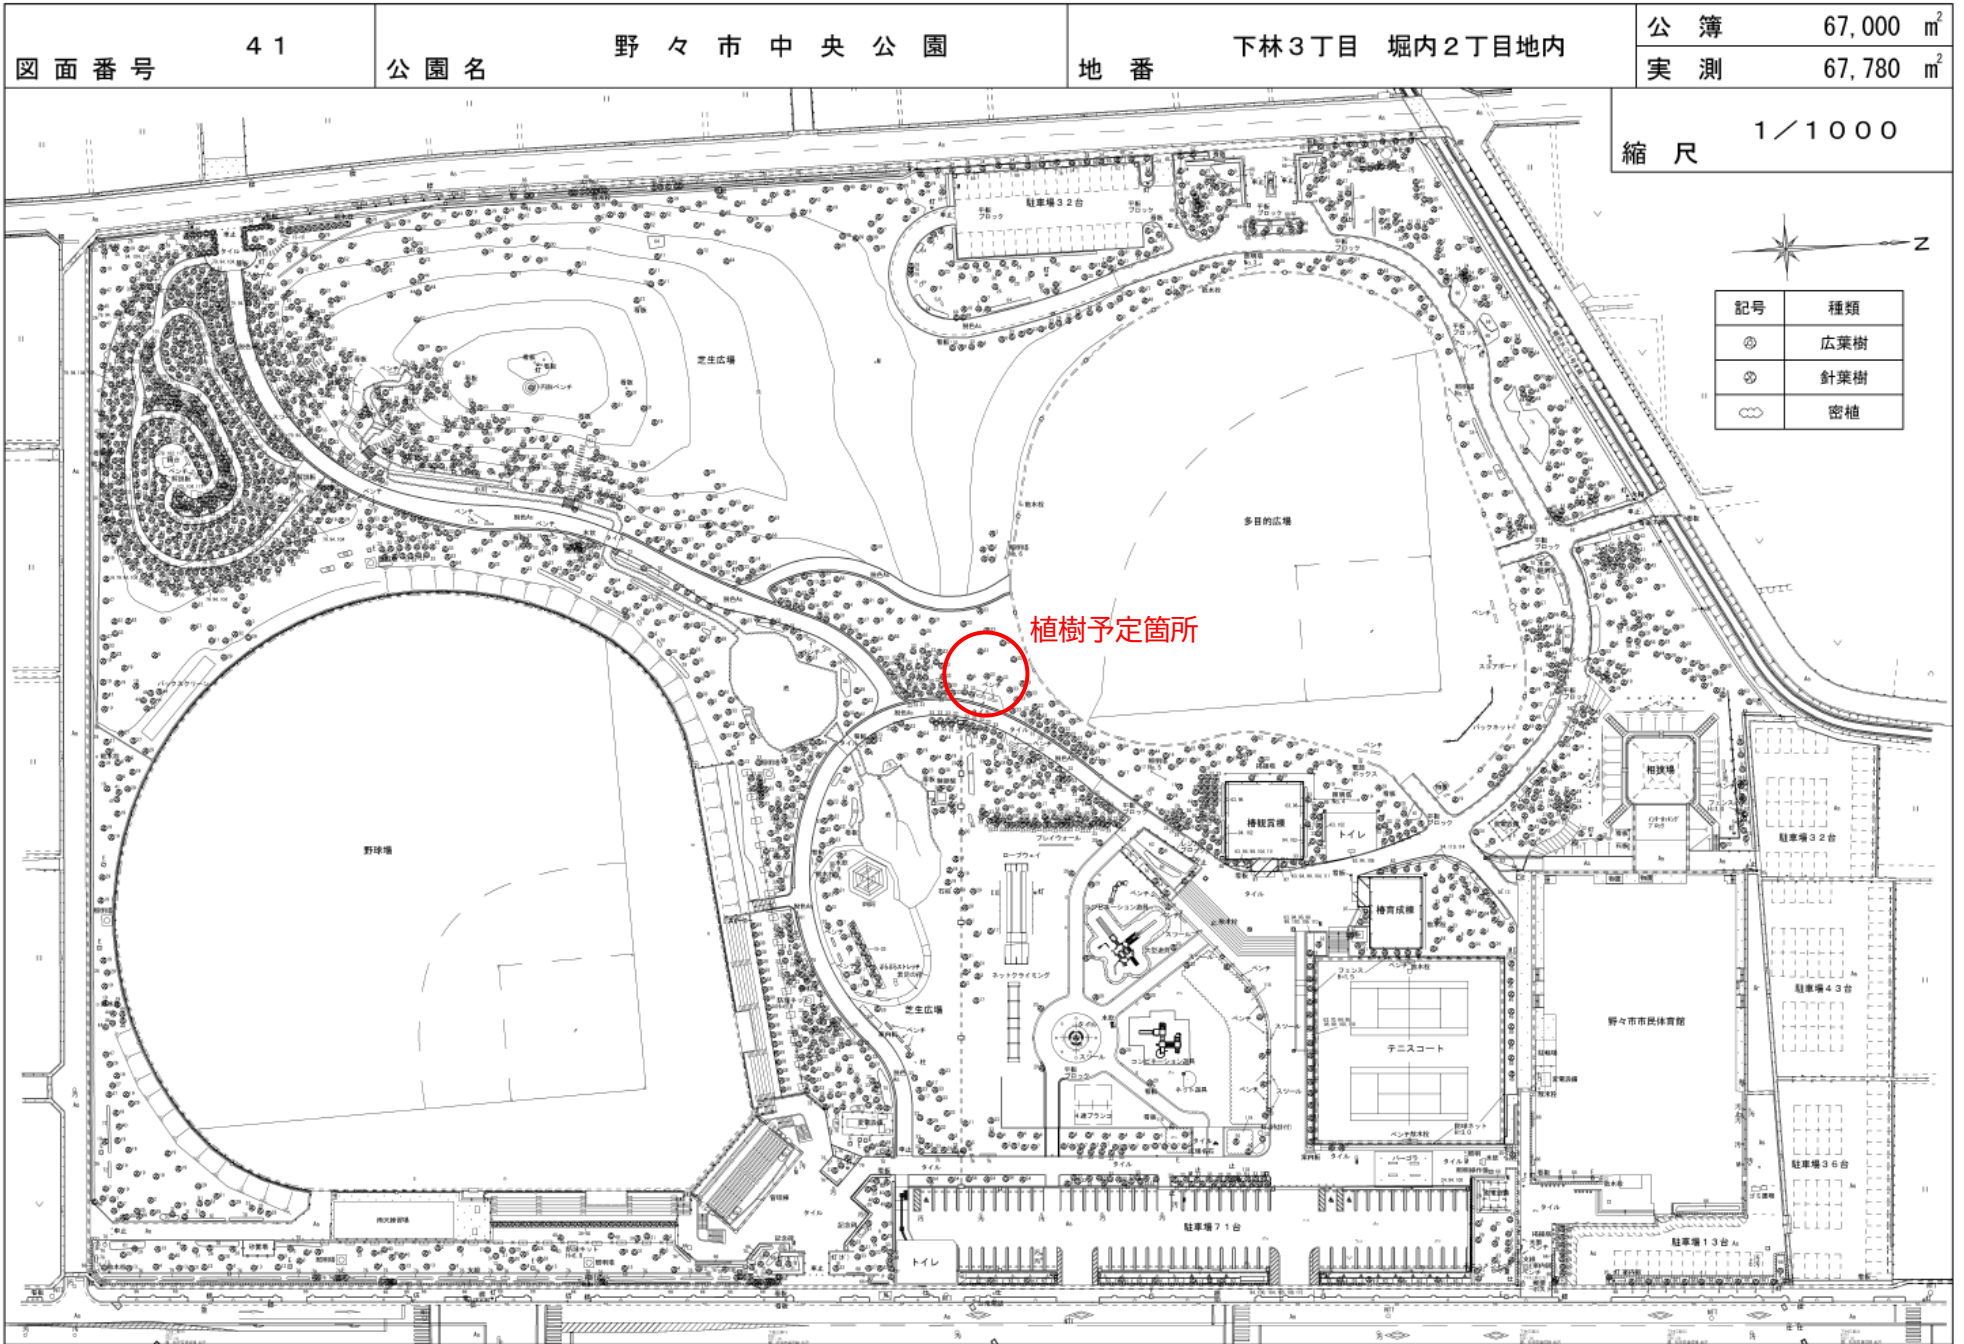

(別図)NPO 法人資源を増やす木を植えましょう 記念植樹

図面番号	41	公園名	野々市中央公園	地番	下林3丁目 堀内2丁目地内	公簿	67,000 m ²
						実測	67,780 m ²

縮尺 1/1000

記号	種類
⊗	広葉樹
⊙	針葉樹
☼	密植