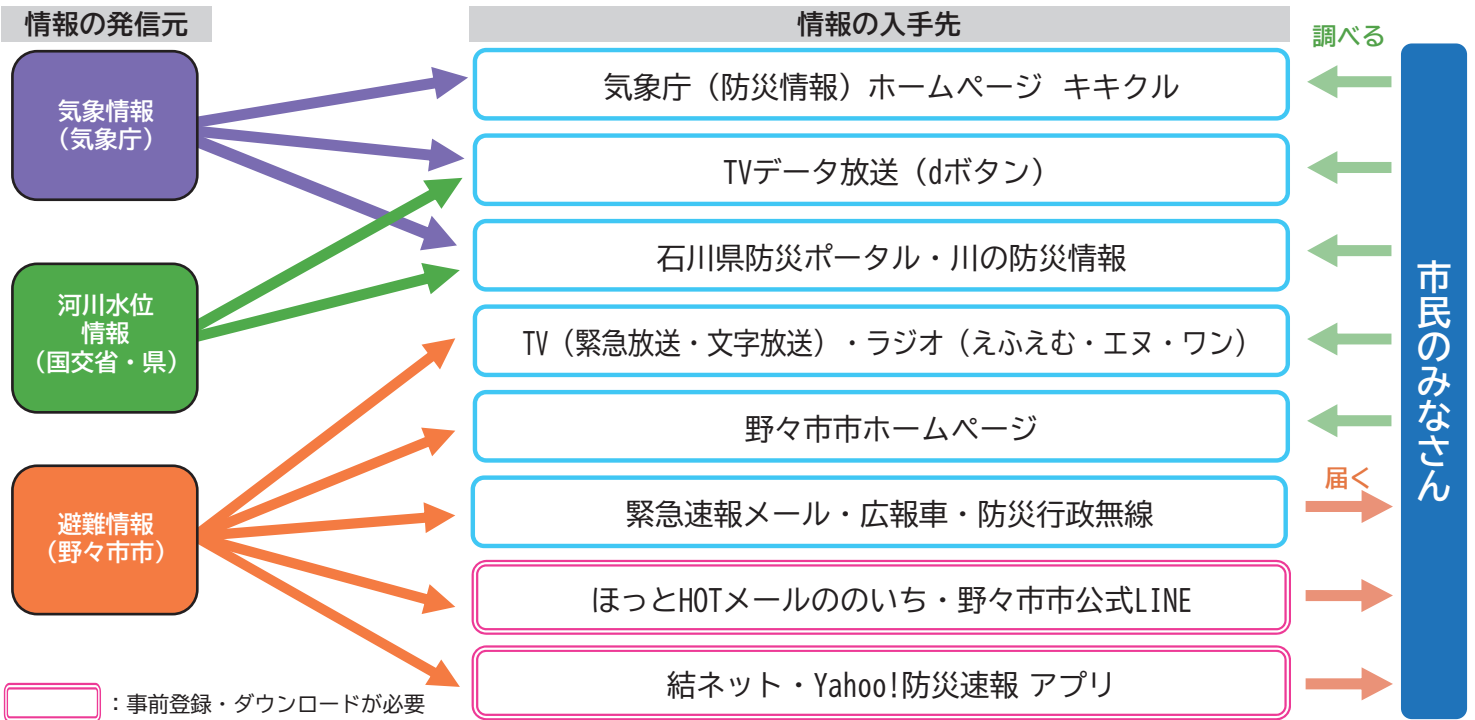

避難情報等の入手方法

- 災害時に備えて、避難情報等の入手方法を確認しましょう。
- 登録等が必要なものは、登録を済ませ情報を受け取ることができるように準備しておきましょう。

情報の受け取り方

緊急速報メール

災害、避難情報等緊急度の高い情報を対象地域内の携帯電話に一斉配信するメールです。

結ネット

スマートフォンやタブレットなどを用いて、地域の情報を無料で受け取ることができます。災害時には安否確認システムとしても機能します。

ほっとHOTメールののいち

市からのお知らせや防災情報、交通・防犯情報等を配信する登録制メールです。

登録はこちらから

空メールの送信による登録手続きが可能です。下記のメールアドレス宛へ空メールをお送り下さい。
nonoichi@entry.mail-dpt.jp

Yahoo!防災速報

地域の災害、避難情報等をアプリでお知らせします。

アプリのダウンロードはこちらから

<https://emg.yahoo.co.jp/>

広報車・防災行政無線

大雨や強風の際には、放送が聞き取りにくい場合があります。防災行政無線の放送内容は、防災行政無線情報ダイヤル(076-246-1000)でも確認できます。

野々市市公式LINE

野々市市公式LINEにより市の最新情報を確認できます。

友だち追加はこちらから

情報の調べ方

石川県防災ポータル

県内の災害情報(自然災害・地震など)の情報を入手できます。

気象庁 キキクル

洪水災害、浸水害、土砂災害の危険度の高まりを確認できます。

キキクル

PC・スマートフォン:

<https://www.jma.go.jp/bosai/risk/>

テレビ・ラジオ

気象情報・避難情報はテレビ・ラジオで確認できます。災害時は76.3MHz(えふえむ・エヌ・ワン)で緊急放送が流れます。

安否情報の登録・確認