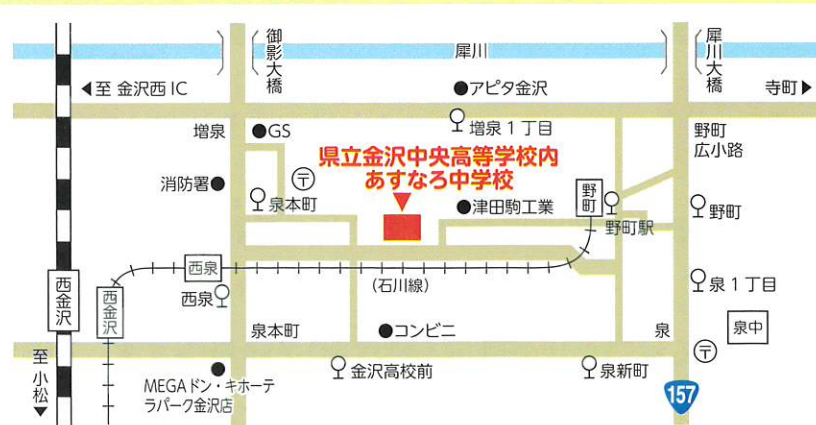

学校周辺地図

かなざわ しづみほんまち ちよめ ほんち
金沢市泉本町6丁目105番地

※校舎は、スロープ、エレベーター等、バリアフリー対応