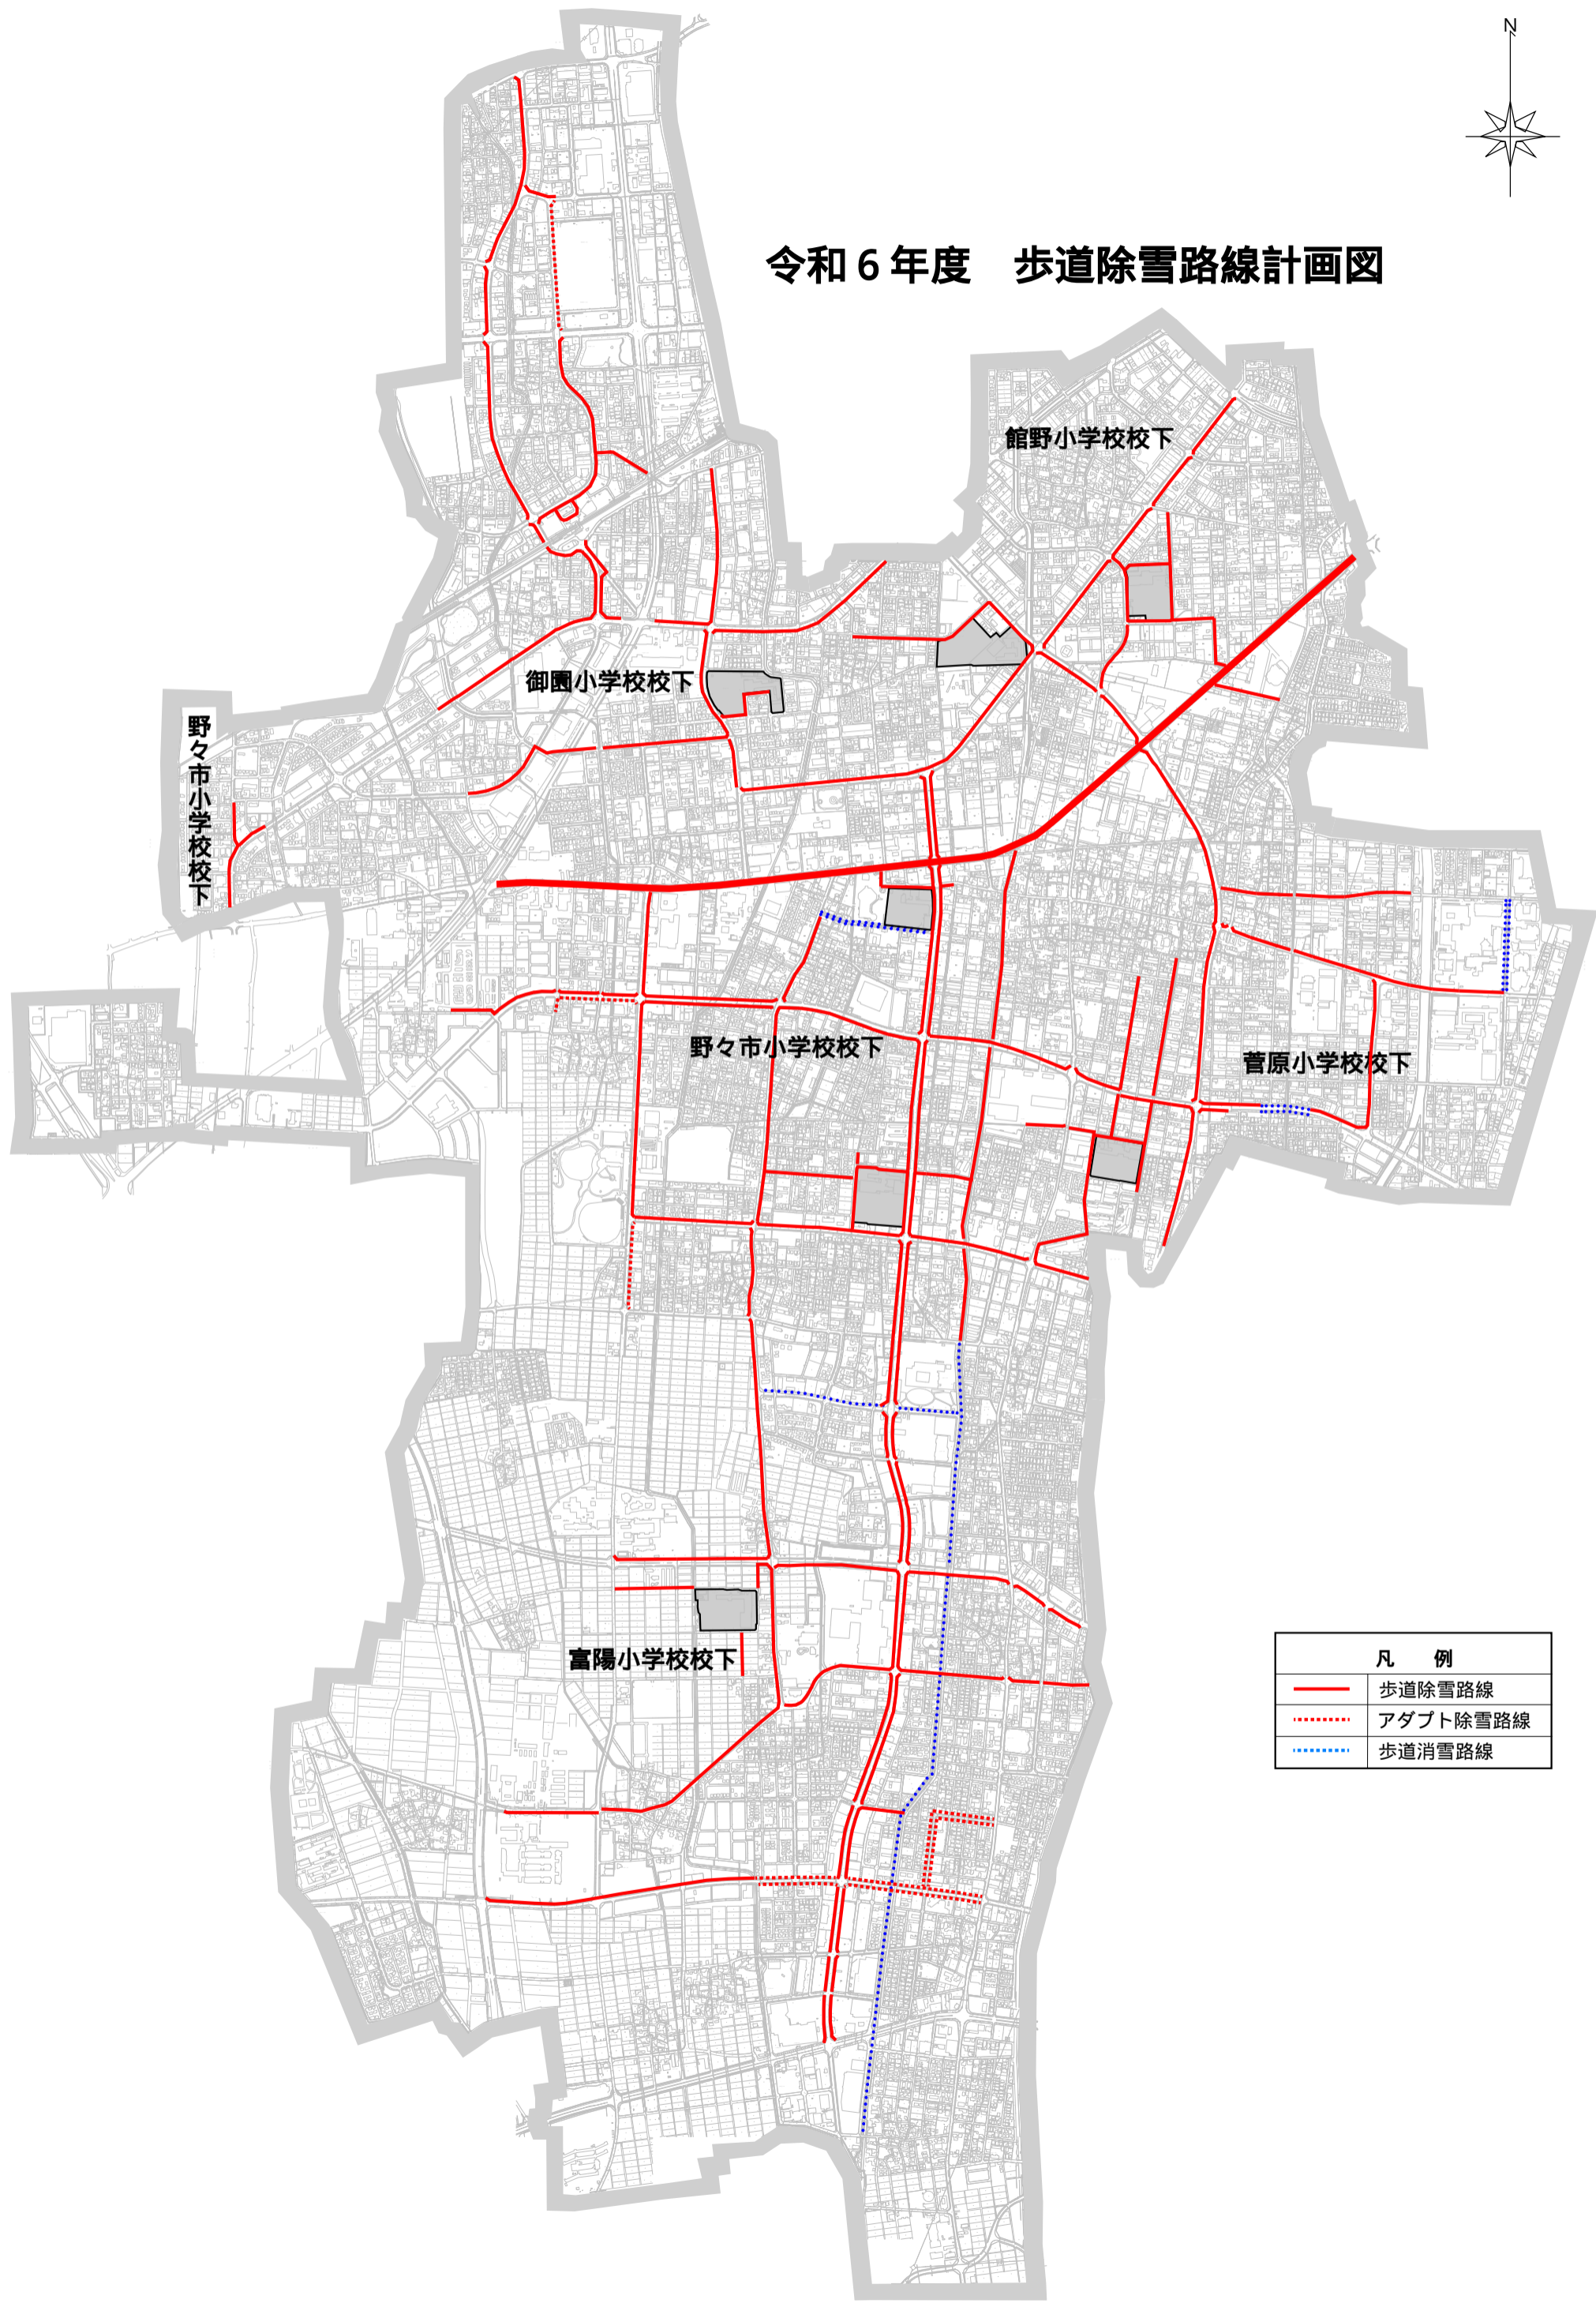

令和6年度 歩道除雪路線計画図

凡 例	
	歩道除雪路線
	アダプト除雪路線
	歩道消雪路線