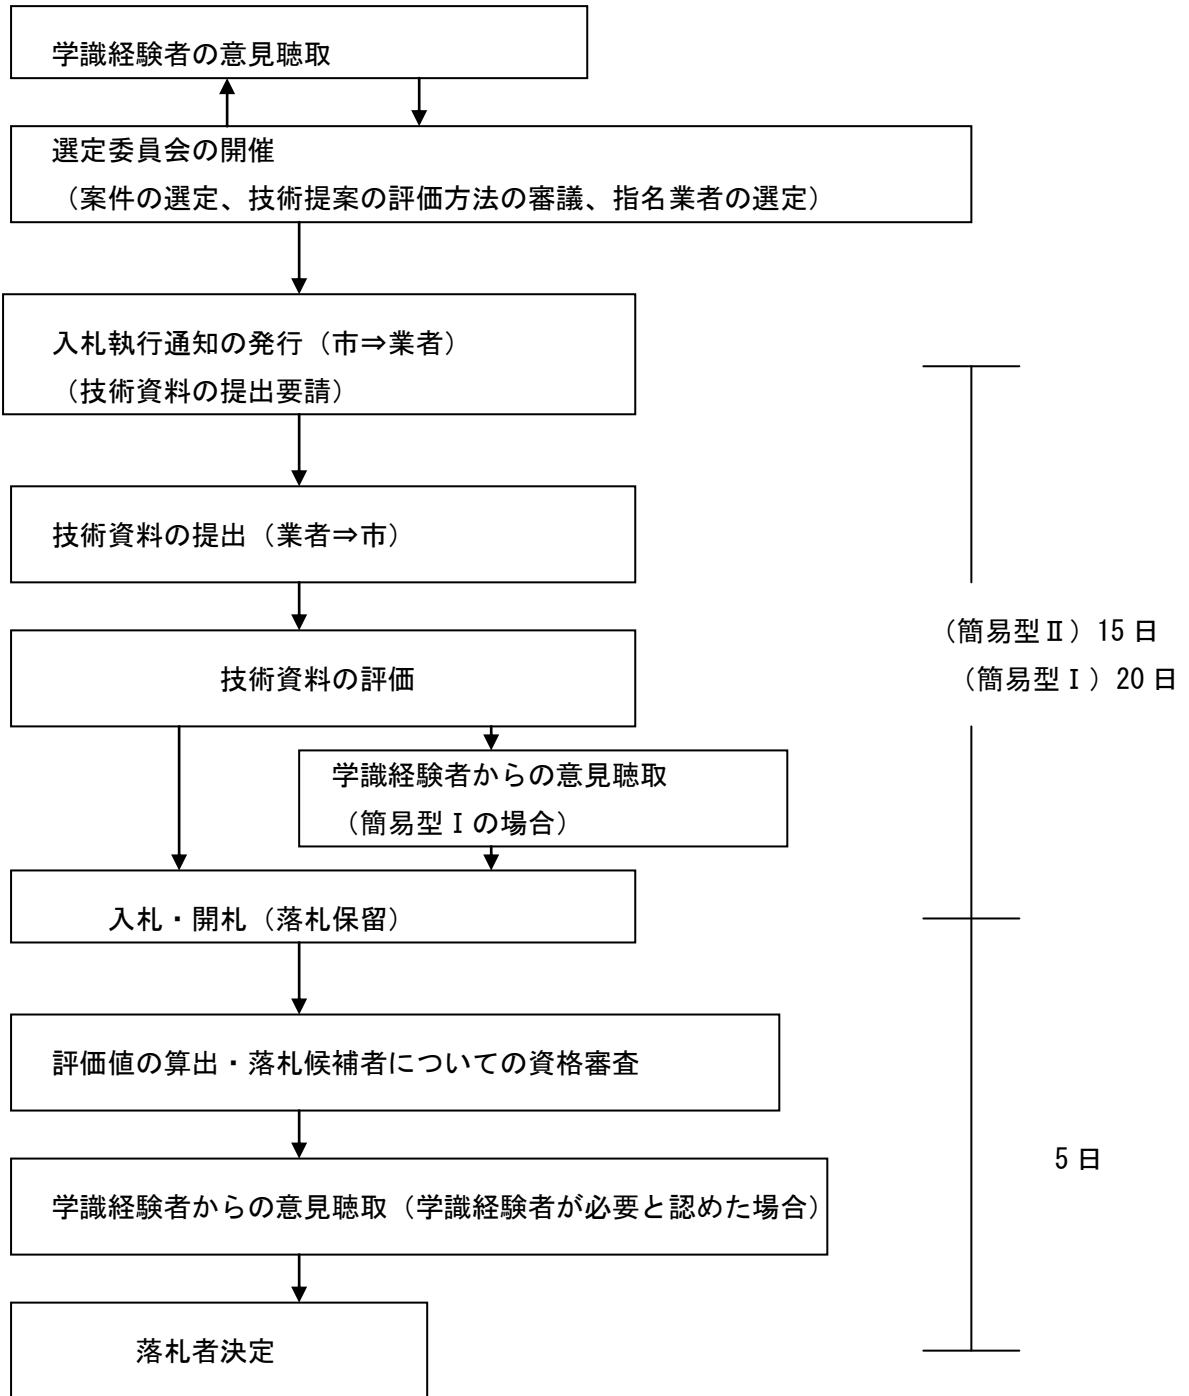

## 4. 総合評価方式のフロー図

制限付き一般競争入札による場合のフロー

# 指名競争入札による場合のフロー

20日間 (25日間)