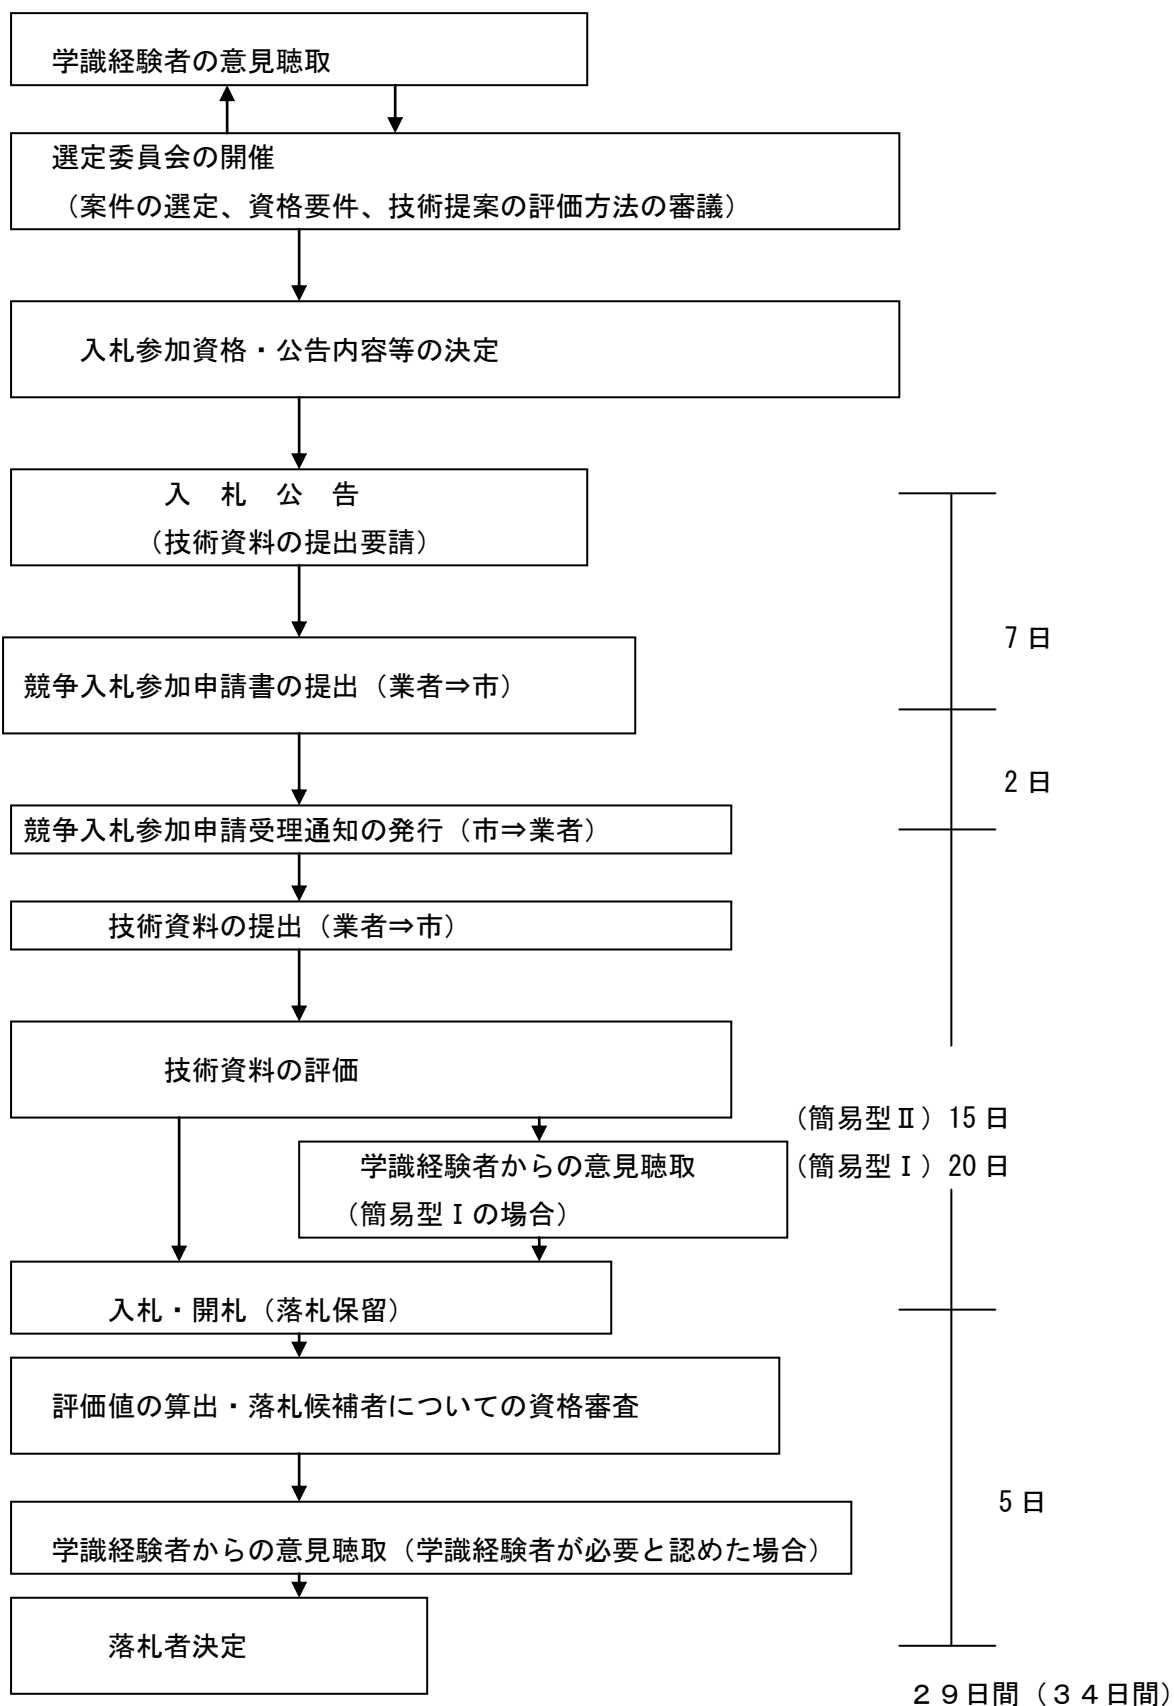

## 4. 総合評価方式のフロー図

制限付き一般競争入札による場合のフロー

# 指名競争入札による場合のフロー

20日間 (25日間)