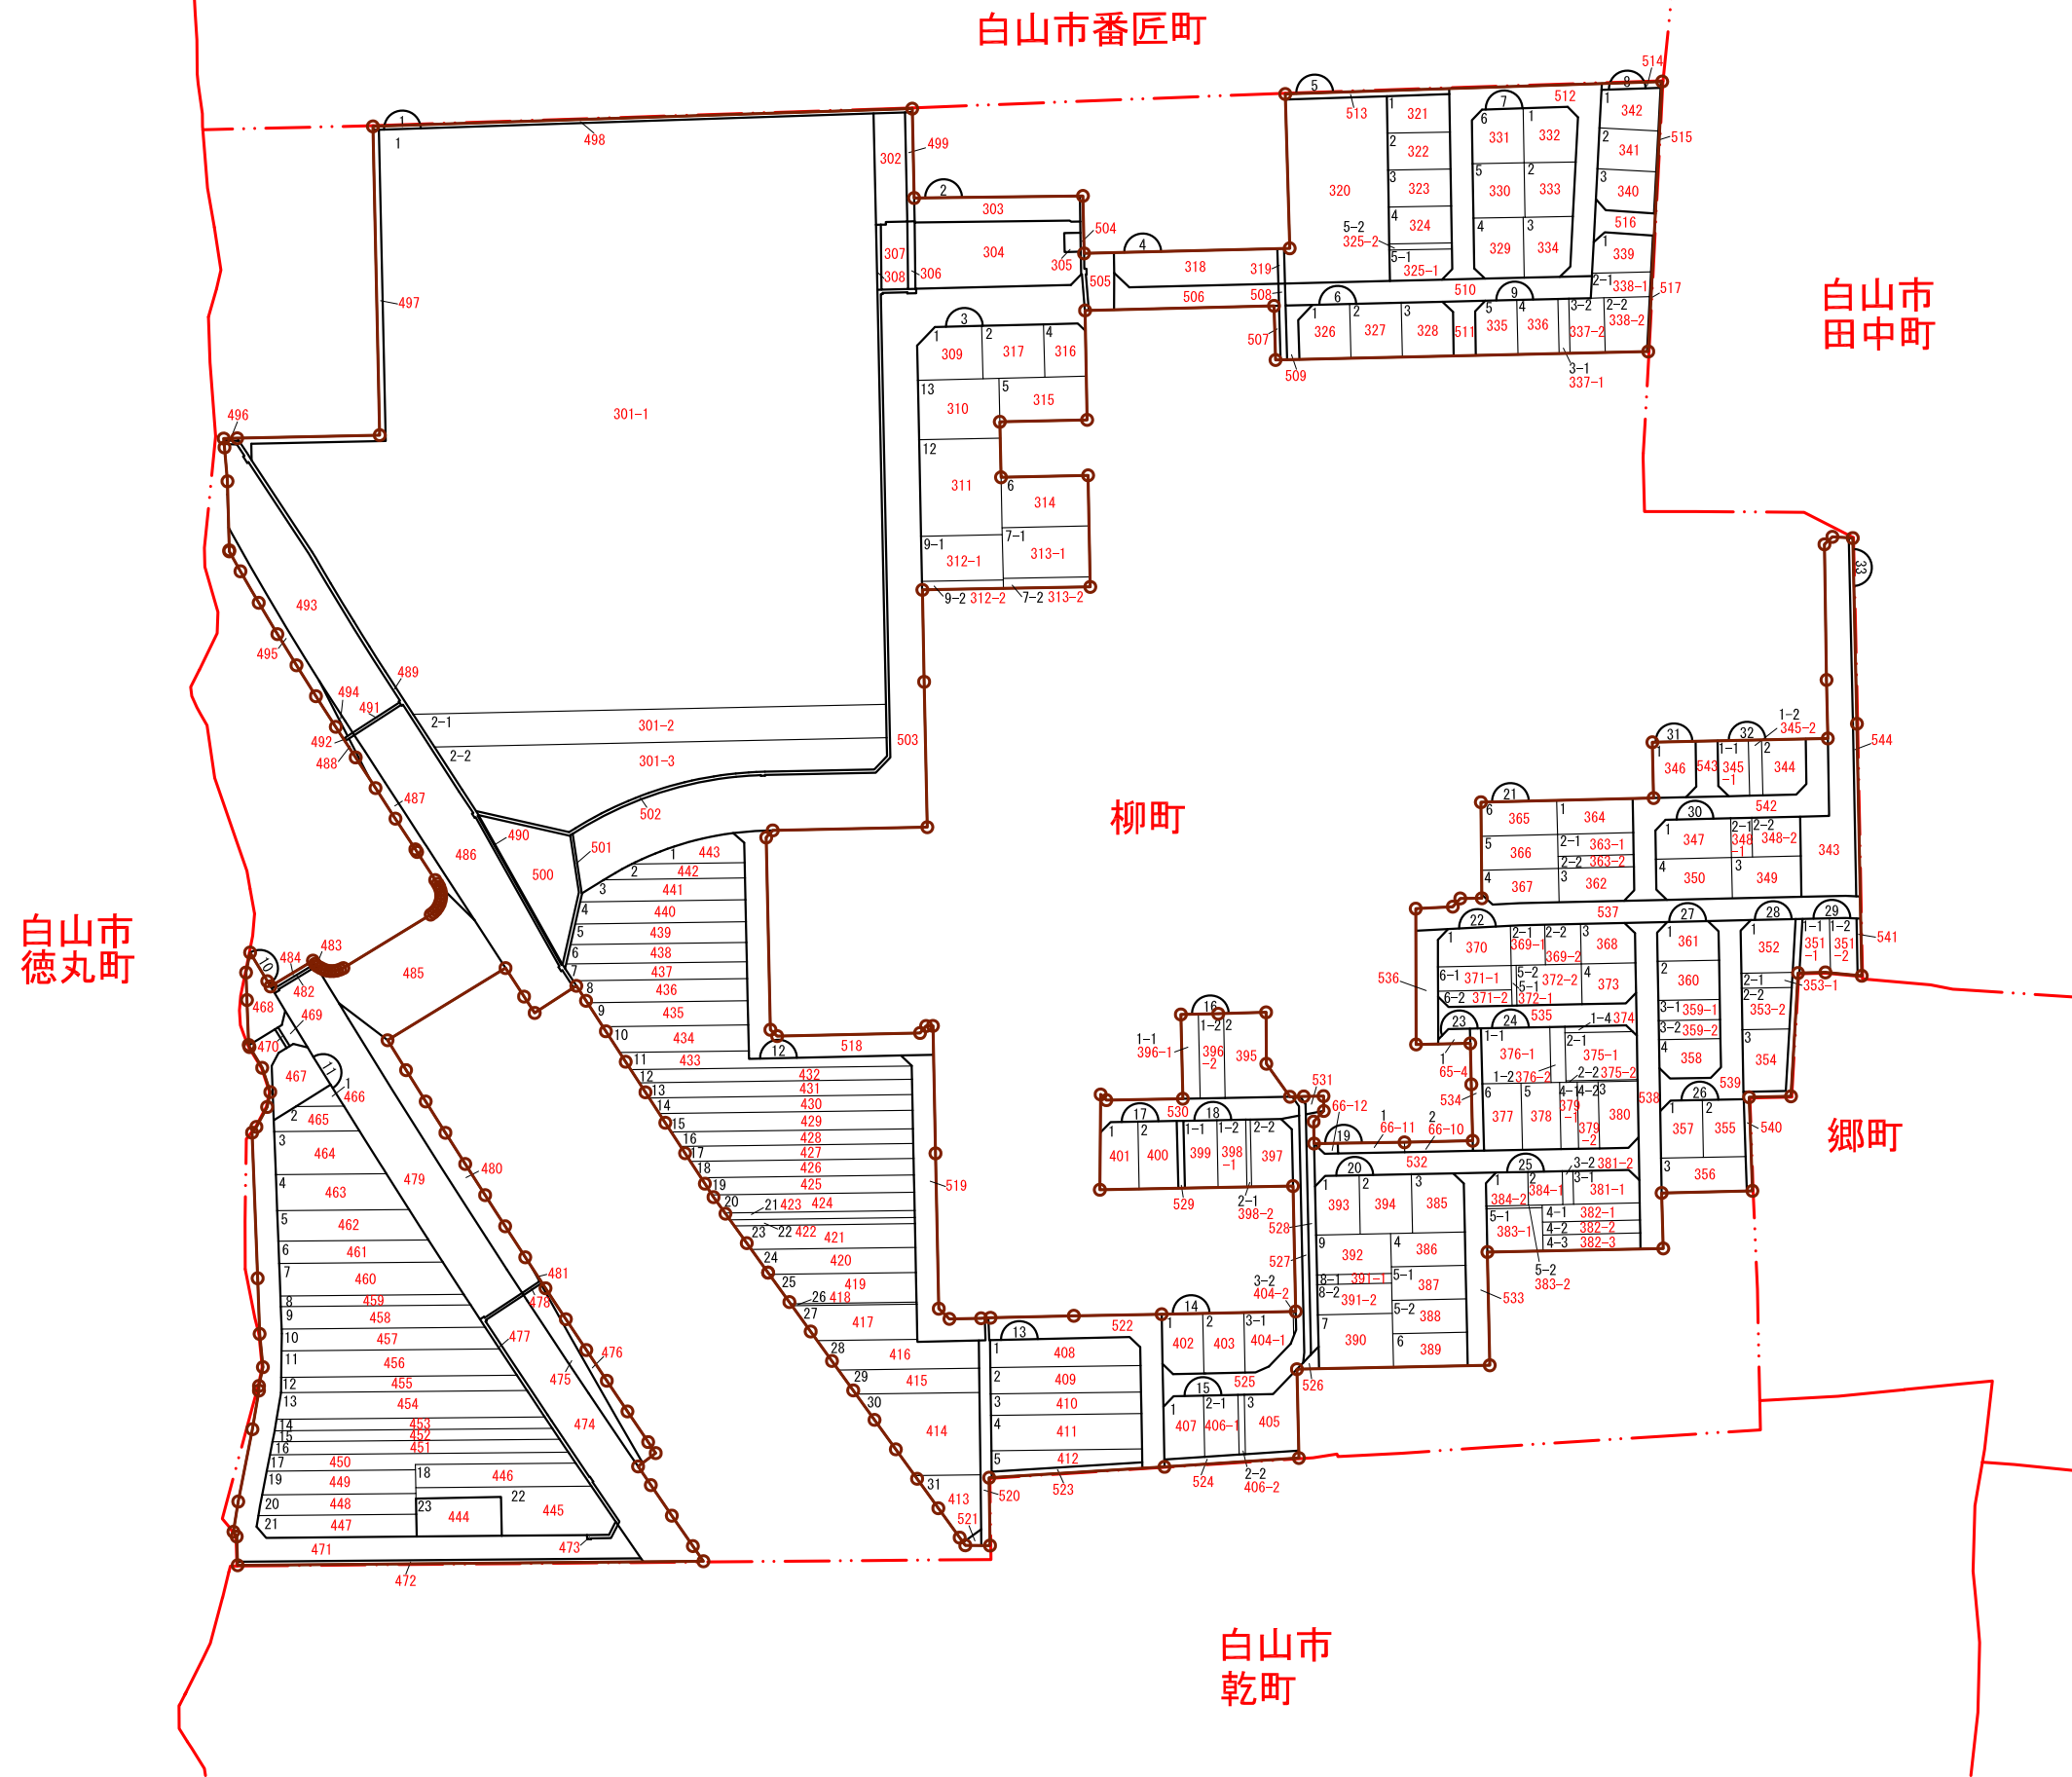

# 野々市市柳町土地区画整理事業の換地処分に伴う地番変更地区 新旧地番図

S=1:2,000  
※縮尺:A3版で印刷時

凡例	
123	新地番
1	仮換地 街区番号
123	仮換地 画地番号
○—○	施行地区界