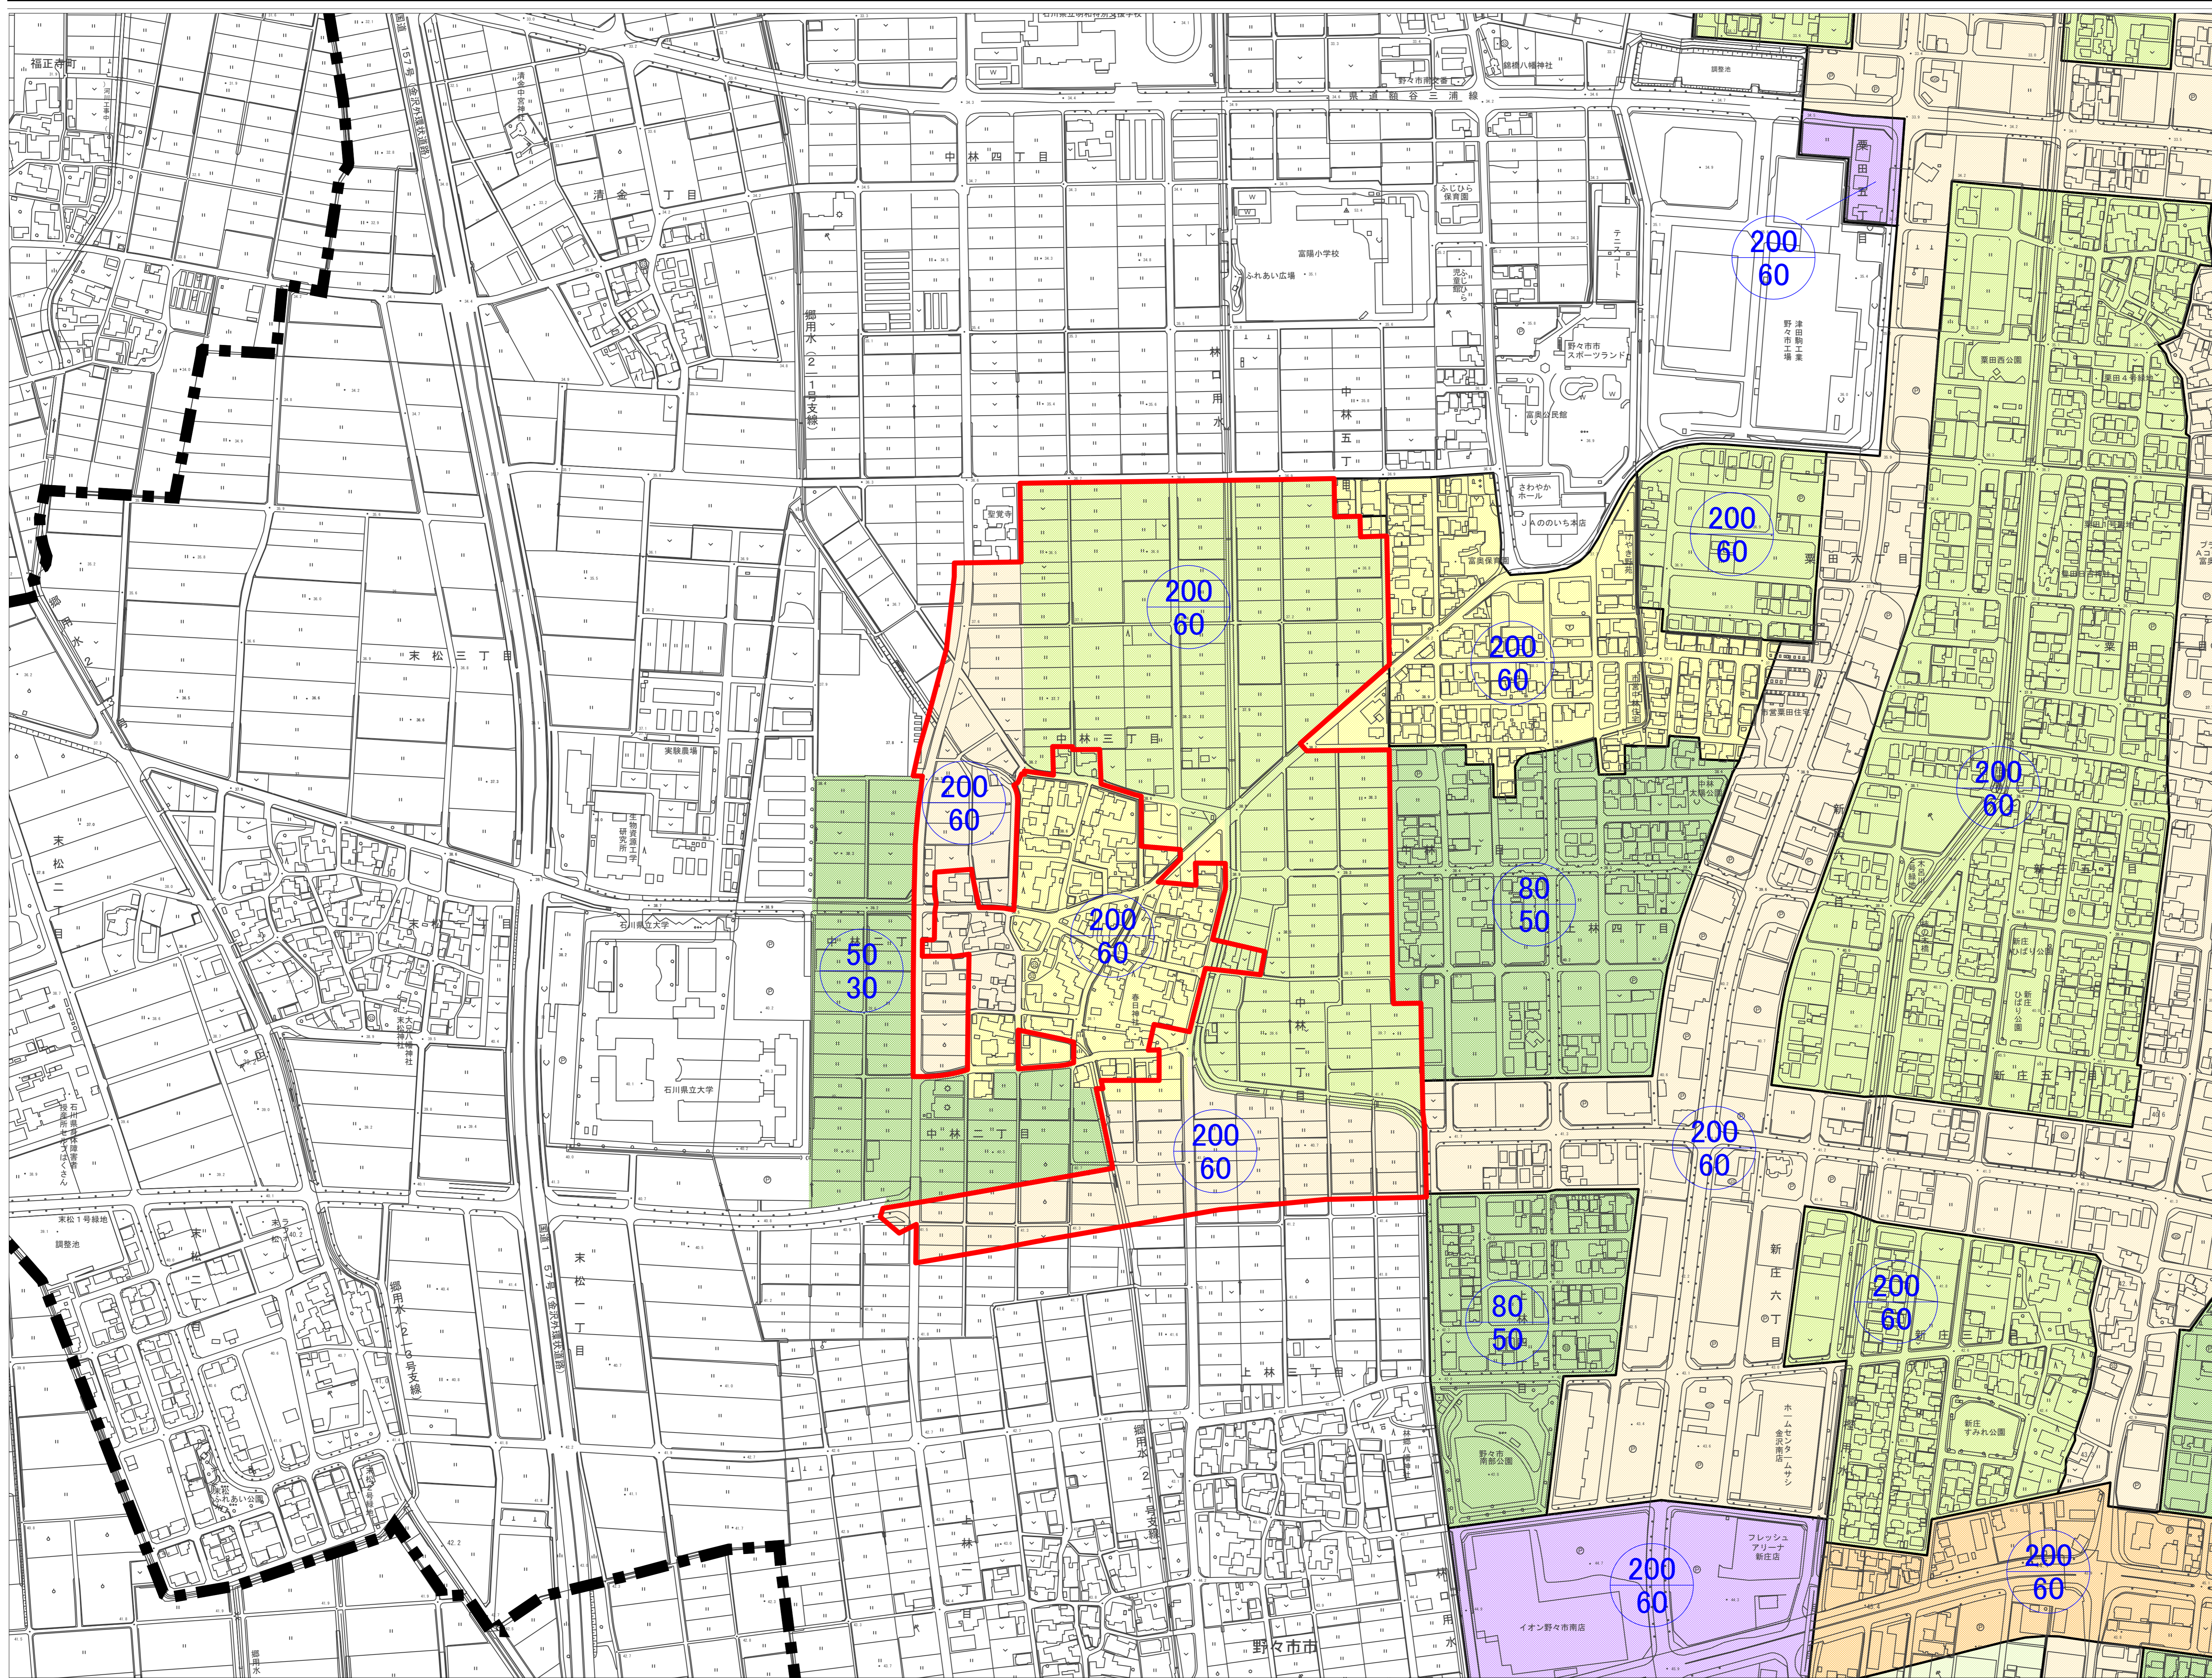

野々市市用途地域 計画図

凡例

- 変更対象区域
 - 第一種低層住居専用地域
 - 第二種低層住居専用地域
 - 第一種中高層住居専用地域
 - 第二種中高層住居専用地域
 - 第一種住居地域
 - 第二種住居地域
 - 準住居地域
 - 近隣商業地域
 - 商業地域
 - 準工業地域
 - 工業地域
 - 工業専用地域
 - 都市計画区域界
- ex. 200 / 60 容積率
60 建蔽率

SCALE 1:2,500