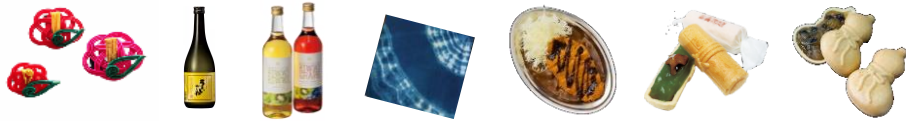

2 野々市市観光物産協会(カミーノ内)の窓口でくじを引こう!

銀の抽選券 は 別々の番号の 抽選券2枚で1回

金の抽選券 は 1枚で3回 くじが引けます。

3 のっティグッズが当たるよ! 先着 200個

- | | |
|------------------|-------------|
| A賞 大判タオル (キウイ) ☆ | E賞 ミニぬいぐるみ |
| B賞 ぬいぐるみ | F賞 ハンドタオル |
| C賞 サーモボトル☆ | G賞 メモ帳 |
| D賞 アクリルスタンド☆ | H賞 キーホルダー☆ |
| | 参加賞 缶マグネット☆ |

☆印は「ののくじ」限定品!

最後の1つを引くともらえるよ!

ラストワン賞
大判タオル(つばき)

抽選券 配布期間

5月15日(水) ~ 6月30日(日)

くじ引き期間

5月15日(水) ~ 7月7日(日) ※ 月曜定休

※ 商品がなくなり次第 終了します。

対象店舗・商品

銀の抽選券

銀の抽選券 は
左上の **商品番号** が違う券を
2枚 集めてね!

- ① かねこ結納品店 (樺の水引アクセサリー)
- ② JAのいち [営農センター、本町支店]
(ヤーコン焼酎「うまいがいね」、キウイフルーツワイン)
- ③ 野々市市商工会 (ののいち草木染)
- ④ カレーのチャンピオン [野々市本店]
(チャンピオンカレー)
- ⑤ ふがく堂 (最中 勸進帳、猩々 最中)
- ⑥ 菓子工房エクラタン (Iパウンド)
- ⑦ 中村酒造株式会社 (日本酒 猩々)
- ⑦ 野々市市観光物産協会 (日本酒 猩々)
- ⑦ 野々市市郷土資料館NONO (日本酒 猩々)