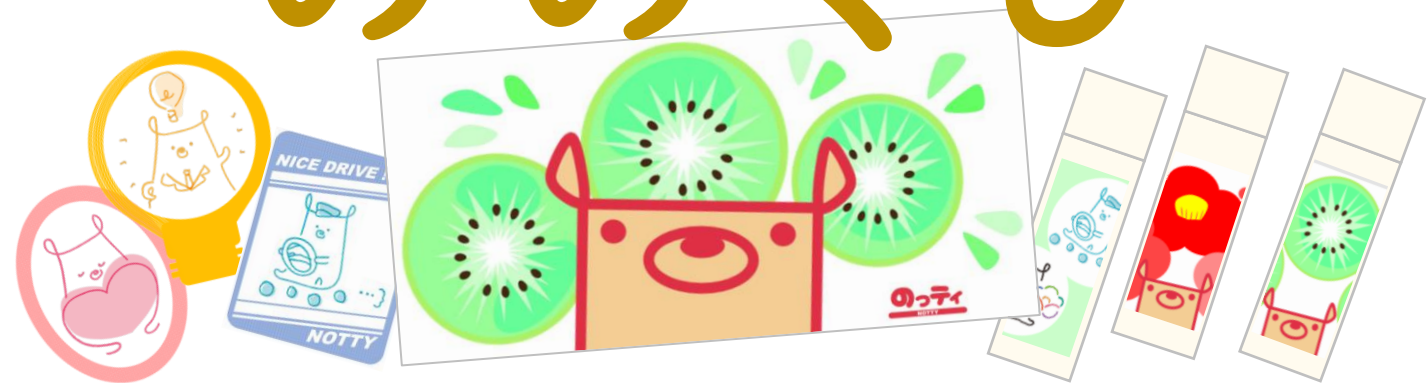

野々市ブランドを買ってのっティグッズを当てよう!

ののくじ

1 対象のお店で 野々市ブランド認定品 を買って抽選券をもらおう!

商品の購入・飲食 → 銀の抽選券

クラフト体験 → 金の抽選券 がもらえます。

※ 対象店舗・商品は チラシの裏面 をご覧ください。

野々市ブランドって?

野々市の特色ある製品のうち特に優れたものとして認定した、市の一押し商品です。

2 野々市市観光物産協会(カミーノ内)の窓口でくじを引こう!

銀の抽選券 は 別々の番号の 抽選券2枚で1回

金の抽選券 は 1枚で3回 くじが引けます。

3 のっティグッズが当たるよ! 先着 200個

- | | |
|------------------|-------------|
| A賞 大判タオル (キウイ) ☆ | E賞 ミニぬいぐるみ |
| B賞 ぬいぐるみ | F賞 ハンドタオル |
| C賞 サーモボトル☆ | G賞 メモ帳 |
| D賞 アクリルスタンド☆ | H賞 キーホルダー☆ |
| | 参加賞 缶マグネット☆ |